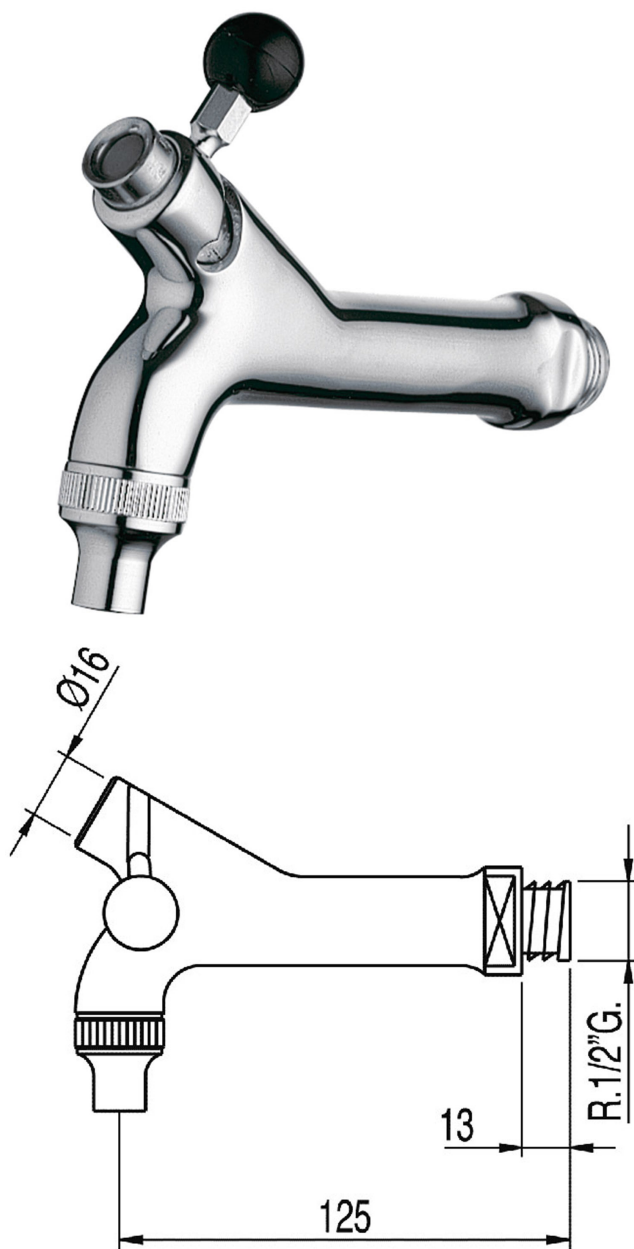

### Robinet vin N° 2/N

Finition Chrome

THE WATER EFFECT

[www.tresgriferia.com](http://www.tresgriferia.com)