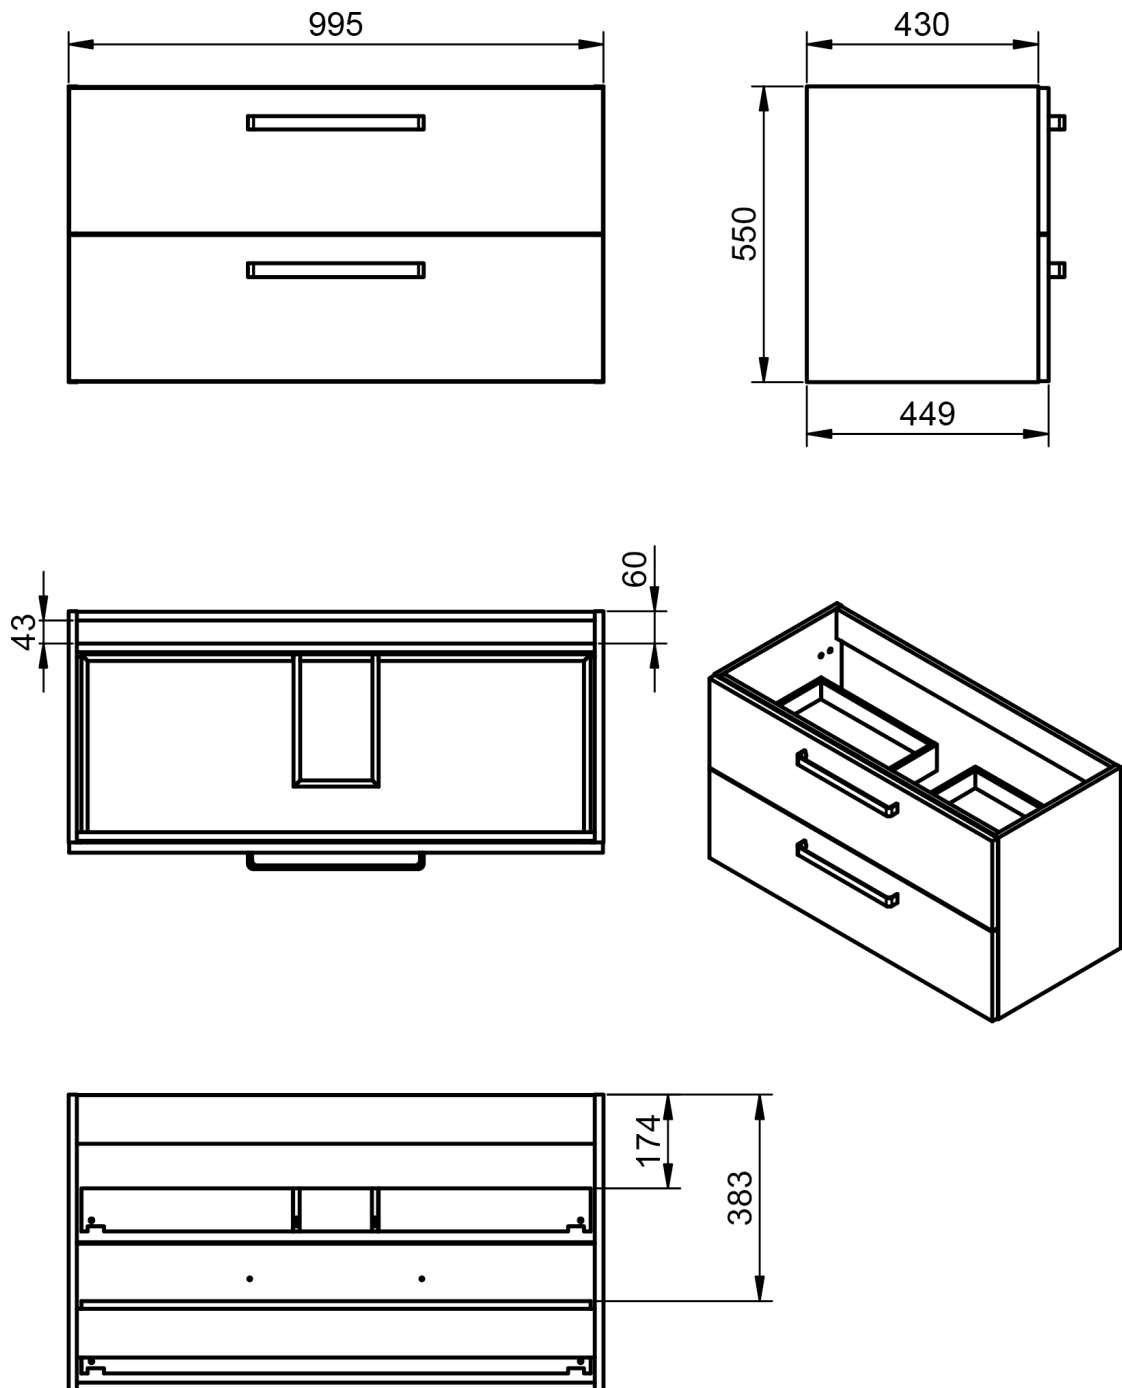

Profondeur 27cm
Reversible

Meuble 2 tiroirs · 60cm

Meuble 2 tiroirs · 80cm

Meuble 2 tiroirs · 100cm

Meuble 2 tiroirs · 100cm vasque droite

Meuble 2 tiroirs - 100cm vasque gauche

Meuble 2 tiroirs · 120cm

Meuble 2 tiroirs · 120cm double vasque

Meuble 2 tiroirs · 120cm vasque droite

Meuble 2 tiroirs - 120cm vasque gauche

Colonne Bondi