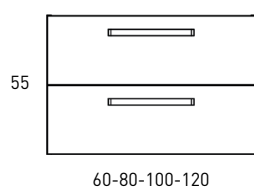

- Charnières amorties
- Sortie amortie
- Sortie partielle
- Tiroir mélaminé finition textile
- Laqué antibactérien

COULEURS BONDI

Laqué mat:

Mélaminé:

MESURES BONDI

Meubles

Profondeur 45cm

Colonnes

Profondeur 27cm
Reversible

Meuble 2 tiroirs · 60cm

Meuble 2 tiroirs · 80cm

Meuble 2 tiroirs · 100cm

Meuble 2 tiroirs · 100cm vasque droite

Meuble 2 tiroirs - 100cm vasque gauche

Meuble 2 tiroirs · 120cm

Meuble 2 tiroirs · 120cm double vasque