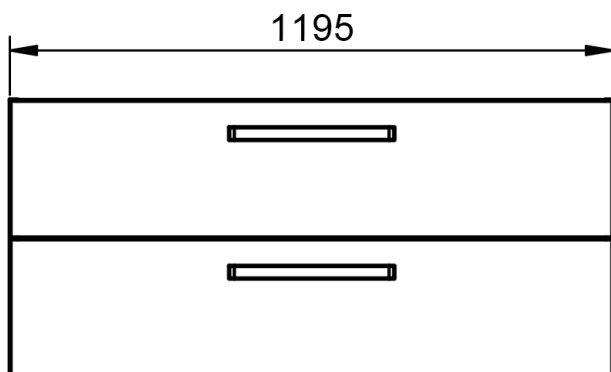

Profondeur 27cm
Reversible

Meuble 2 tiroirs · 60cm

Meuble 2 tiroirs · 80cm

Meuble 2 tiroirs · 100cm

Meuble 2 tiroirs · 100cm vasque droite

Meuble 2 tiroirs - 100cm vasque gauche

Meuble 2 tiroirs · 120cm

Meuble 2 tiroirs · 120cm double vasque

Meuble 2 tiroirs · 120cm vasque droite

Meuble 2 tiroirs - 120cm vasque gauche

Colonne Bondi