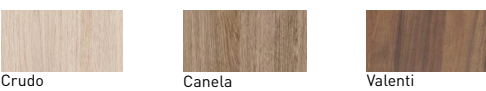

BONDI
TECHNIQUE

FICHE TECHNIQUE BONDI

Corps de meuble:	Panneau aggloméré mélaminé 16mm
Façades:	Panneau aggloméré mélaminé 19mm
Finition:	Laqué mat et mélaminé
Fixation murale:	Modèle Scarpi 4
Vide sanitaire:	Oui

- Charnières amorties
- Sortie amortie
- Sortie partielle
- Tiroir mélaminé finition textile
- Laqué antibactérien

COULEURS BONDI

Laqué mat:

Mélaminé:

MESURES BONDI

Meubles

Profondeur 45cm

Colonnes