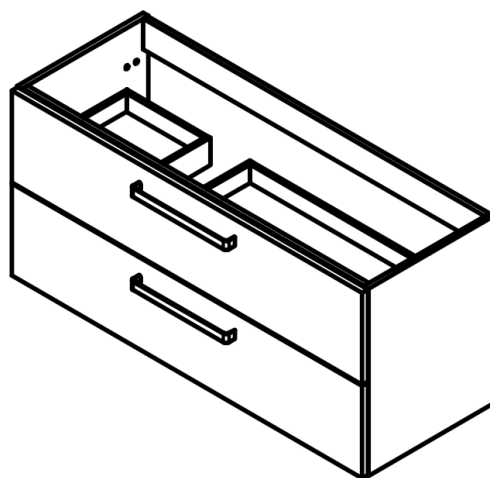

BONDI
TECHNIQUE

FICHE TECHNIQUE BONDI

Corps de meuble:	Panneau aggloméré mélaminé 16mm
Façades:	Panneau aggloméré mélaminé 19mm
Finition:	Laqué mat et mélaminé
Fixation murale:	Modèle Scarpi 4
Vide sanitaire:	Oui

Profondeur 27cm
Reversible

Meuble 2 tiroirs · 60cm

Meuble 2 tiroirs · 80cm

Meuble 2 tiroirs · 100cm

Meuble 2 tiroirs · 100cm vasque droite

Meuble 2 tiroirs - 100cm vasque gauche

Meuble 2 tiroirs · 120cm

Meuble 2 tiroirs · 120cm double vasque

Meuble 2 tiroirs · 120cm vasque droite

Meuble 2 tiroirs - 120cm vasque gauche

Colonne Bondi