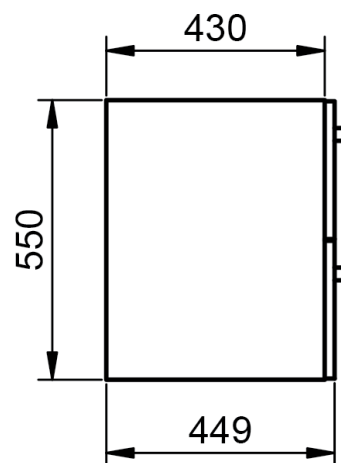

Profondeur 27cm
Reversible

Meuble 2 tiroirs · 60cm

Meuble 2 tiroirs · 80cm

Meuble 2 tiroirs · 100cm

Meuble 2 tiroirs · 100cm vasque droite

Meuble 2 tiroirs - 100cm vasque gauche

Meuble 2 tiroirs · 120cm

Meuble 2 tiroirs · 120cm double vasque

Meuble 2 tiroirs · 120cm vasque droite

Meuble 2 tiroirs - 120cm vasque gauche

Colonne Bondi