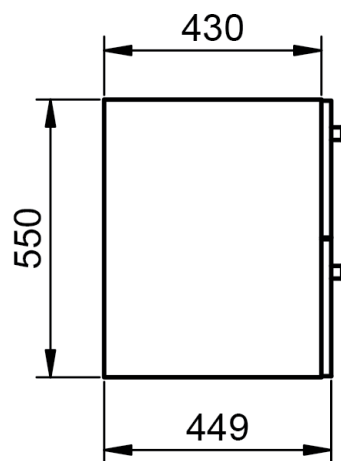

Profondeur 27cm
Reversible

Meuble 2 tiroirs · 60cm

Meuble 2 tiroirs · 80cm

Meuble 2 tiroirs · 100cm

Meuble 2 tiroirs · 100cm vasque droite

Meuble 2 tiroirs - 100cm vasque gauche

Meuble 2 tiroirs · 120cm

Meuble 2 tiroirs · 120cm double vasque

Meuble 2 tiroirs · 120cm vasque droite

Meuble 2 tiroirs - 120cm vasque gauche

Colonne Bondi