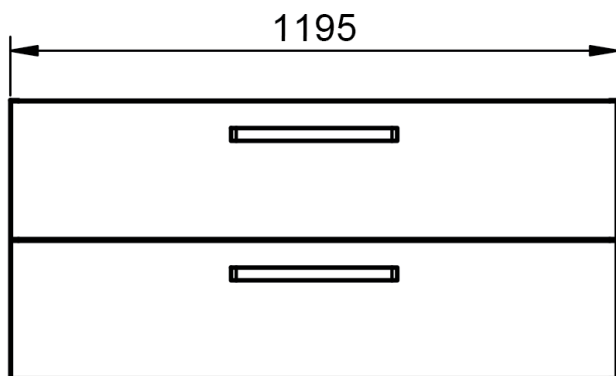

Profondeur 27cm
Reversible

Meuble 2 tiroirs · 60cm

Meuble 2 tiroirs · 80cm

Meuble 2 tiroirs · 100cm

Meuble 2 tiroirs · 100cm vasque droite

Meuble 2 tiroirs - 100cm vasque gauche

Meuble 2 tiroirs · 120cm

Meuble 2 tiroirs · 120cm double vasque

Meuble 2 tiroirs · 120cm vasque droite

Meuble 2 tiroirs - 120cm vasque gauche

Colonne Bondi