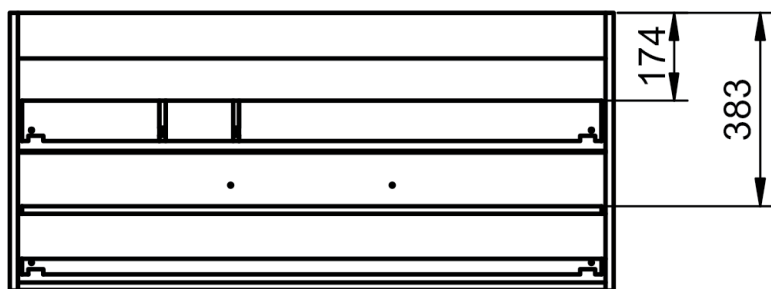

Profondeur 27cm
Reversible

Meuble 2 tiroirs · 60cm

Meuble 2 tiroirs · 80cm

Meuble 2 tiroirs · 100cm

Meuble 2 tiroirs · 100cm vasque droite

Meuble 2 tiroirs - 100cm vasque gauche

Meuble 2 tiroirs · 120cm

Meuble 2 tiroirs · 120cm double vasque

Meuble 2 tiroirs · 120cm vasque droite

Meuble 2 tiroirs - 120cm vasque gauche

Colonne Bondi