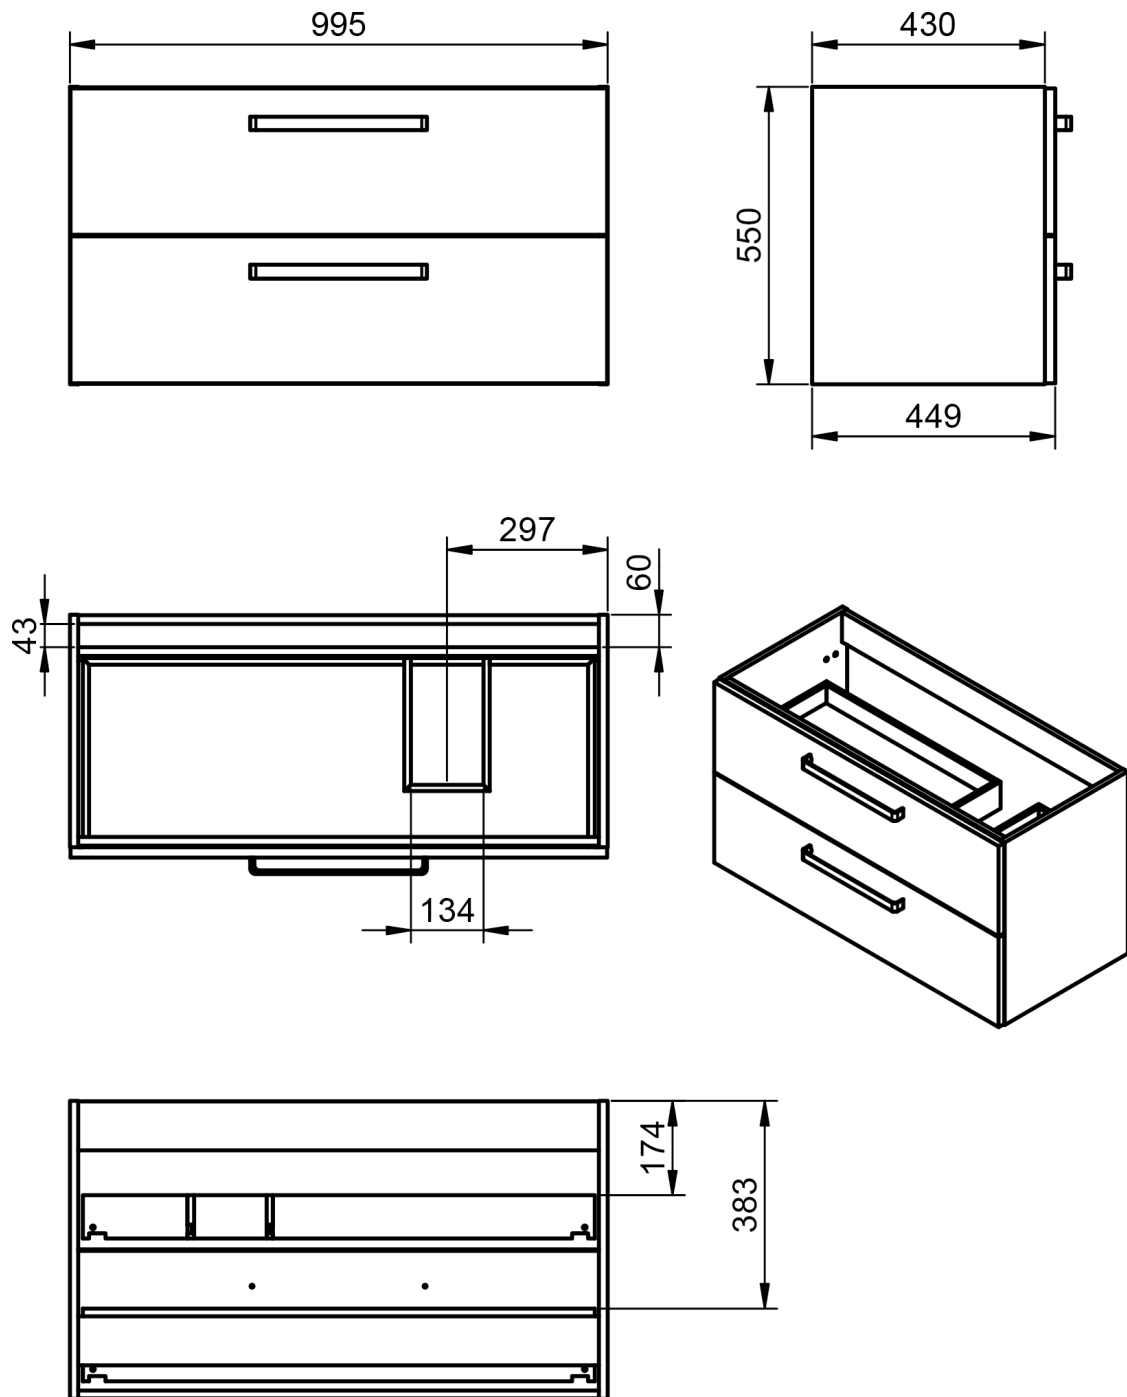

Profondeur 27cm
Reversible

Meuble 2 tiroirs · 60cm

Meuble 2 tiroirs · 80cm

Meuble 2 tiroirs · 100cm

Meuble 2 tiroirs · 100cm vasque droite

Meuble 2 tiroirs - 100cm vasque gauche

Meuble 2 tiroirs · 120cm

Meuble 2 tiroirs · 120cm double vasque

Meuble 2 tiroirs · 120cm vasque droite

Meuble 2 tiroirs - 120cm vasque gauche

Colonne Bondi