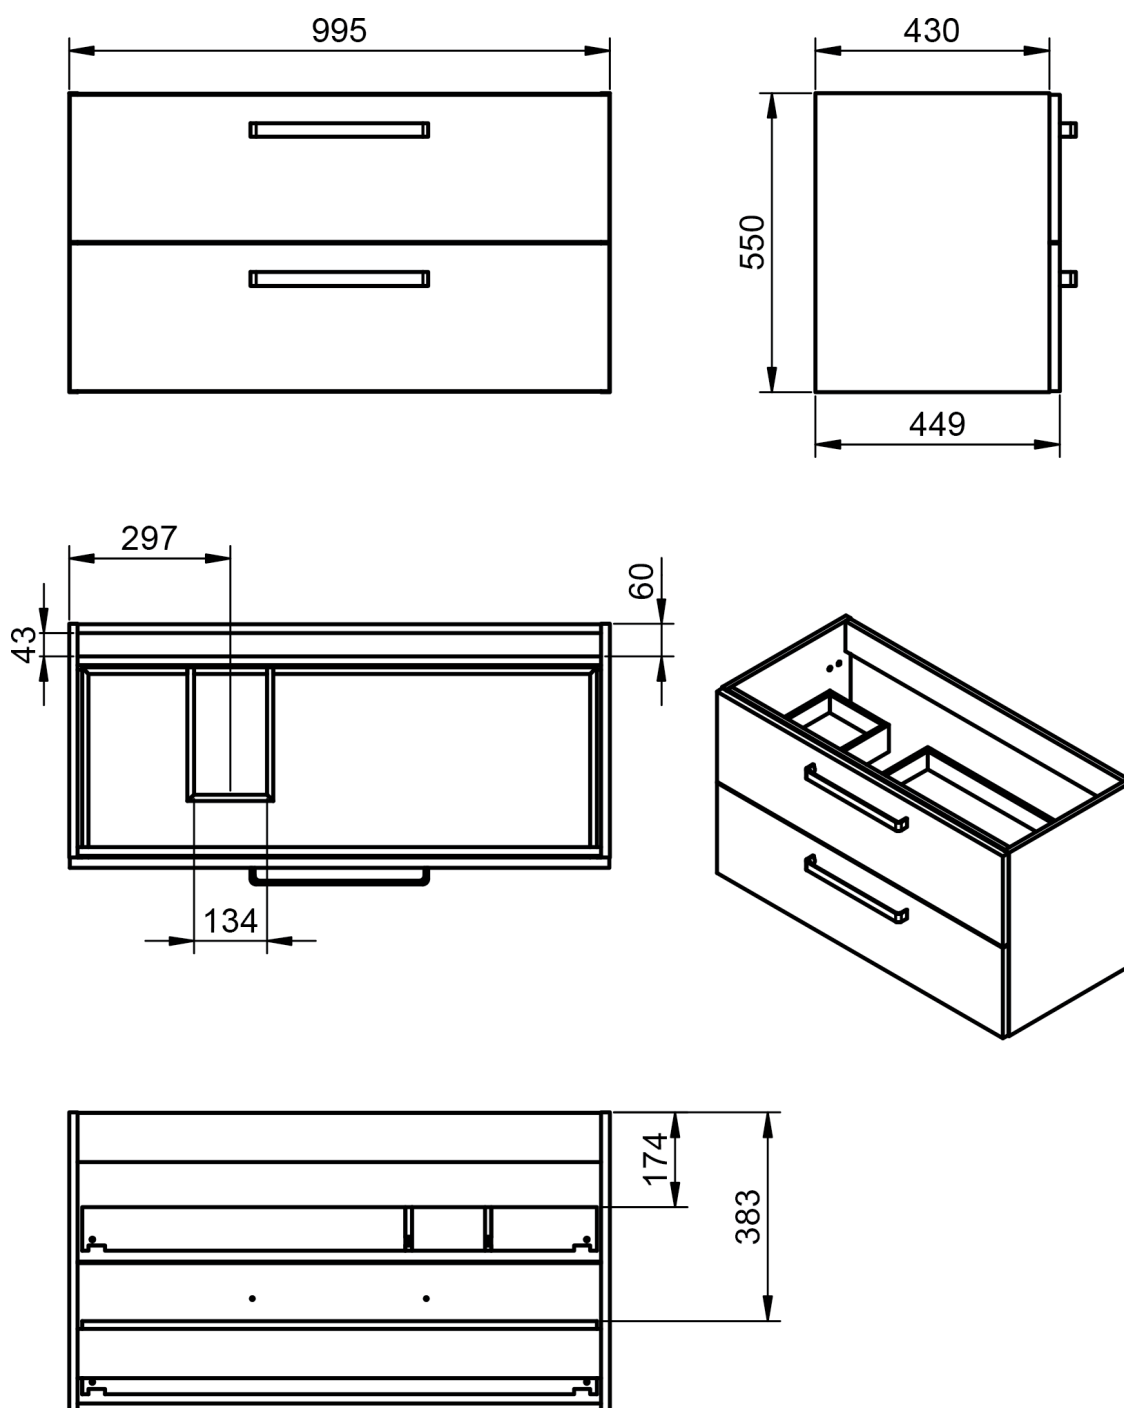

Profondeur 27cm
Reversible

Meuble 2 tiroirs · 60cm

Meuble 2 tiroirs · 80cm

Meuble 2 tiroirs · 100cm

Meuble 2 tiroirs · 100cm vasque droite

Meuble 2 tiroirs - 100cm vasque gauche

Meuble 2 tiroirs · 120cm

Meuble 2 tiroirs · 120cm double vasque

Meuble 2 tiroirs · 120cm vasque droite

Meuble 2 tiroirs - 120cm vasque gauche

Colonne Bondi