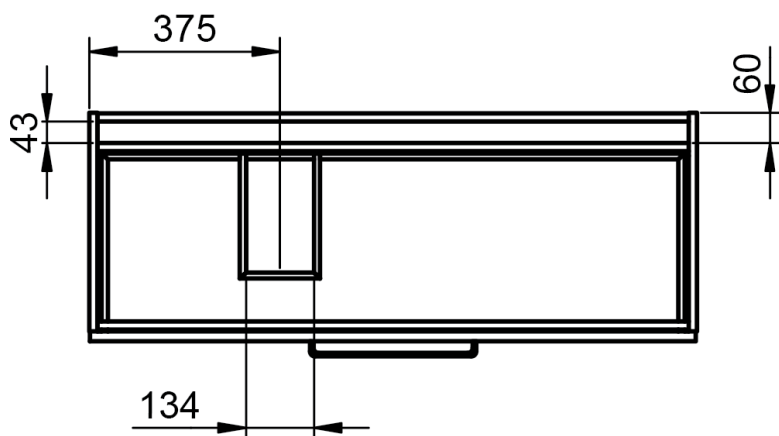

Profondeur 27cm
Reversible

Meuble 2 tiroirs · 60cm

Meuble 2 tiroirs · 80cm

Meuble 2 tiroirs · 100cm

Meuble 2 tiroirs · 100cm vasque droite

Meuble 2 tiroirs - 100cm vasque gauche

Meuble 2 tiroirs · 120cm

Meuble 2 tiroirs · 120cm double vasque

Meuble 2 tiroirs · 120cm vasque droite

Meuble 2 tiroirs - 120cm vasque gauche

Colonne Bondi