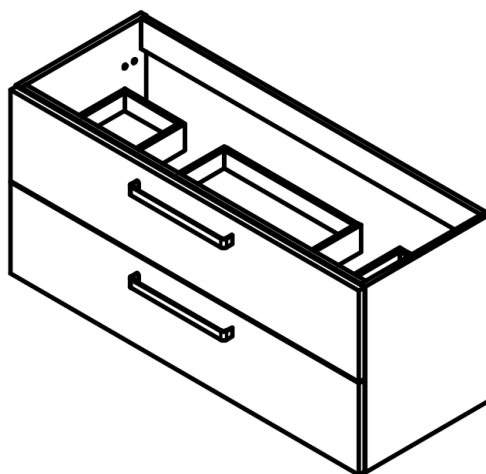

BONDI
TECHNIQUE

FICHE TECHNIQUE BONDI

Corps de meuble:	Panneau aggloméré mélaminé 16mm
Façades:	Panneau aggloméré mélaminé 19mm
Finition:	Laqué mat et mélaminé
Fixation murale:	Modèle Scarpi 4
Vide sanitaire:	Oui

Profondeur 27cm
Reversible

Meuble 2 tiroirs · 60cm

Meuble 2 tiroirs · 80cm

Meuble 2 tiroirs · 100cm

Meuble 2 tiroirs · 100cm vasque droite

Meuble 2 tiroirs - 100cm vasque gauche

Meuble 2 tiroirs · 120cm

Meuble 2 tiroirs · 120cm double vasque

Meuble 2 tiroirs · 120cm vasque droite

Meuble 2 tiroirs - 120cm vasque gauche

Colonne Bondi