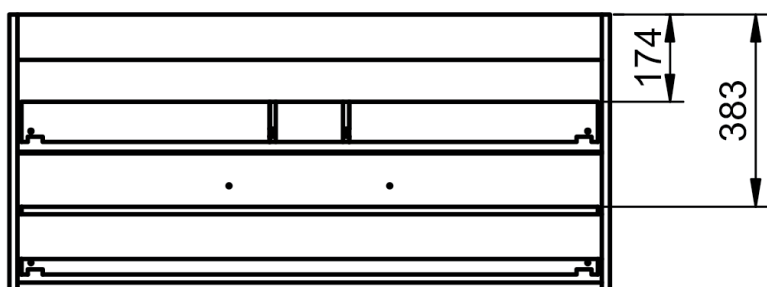

Profondeur 27cm
Reversible

Meuble 2 tiroirs · 60cm

Meuble 2 tiroirs · 80cm

Meuble 2 tiroirs · 100cm

Meuble 2 tiroirs · 100cm vasque droite

Meuble 2 tiroirs - 100cm vasque gauche

Meuble 2 tiroirs · 120cm

Meuble 2 tiroirs · 120cm double vasque

Meuble 2 tiroirs · 120cm vasque droite

Meuble 2 tiroirs - 120cm vasque gauche

Colonne Bondi