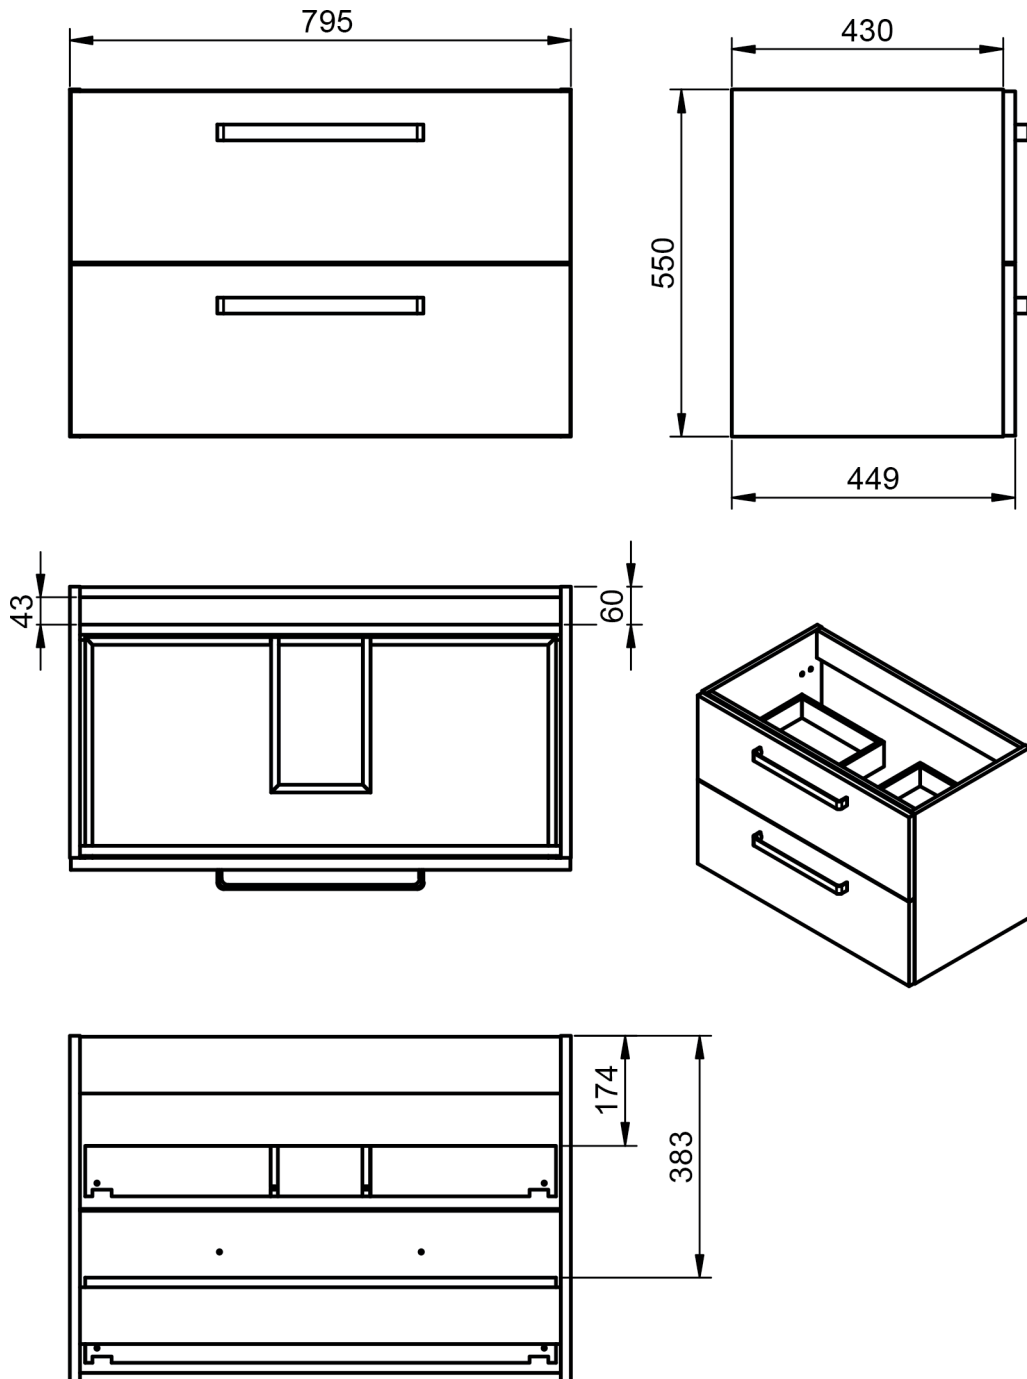

BONDI
TECHNIQUE

FICHE TECHNIQUE BONDI

Corps de meuble:	Panneau aggloméré mélaminé 16mm
Façades:	Panneau aggloméré mélaminé 19mm
Finition:	Laqué mat et mélaminé
Fixation murale:	Modèle Scarpi 4
Vide sanitaire:	Oui

- Charnières amorties
- Sortie amortie
- Sortie partielle
- Tiroir mélaminé finition textile
- Laqué antibactérien

COULEURS BONDI

Laqué mat:

Mélaminé:

MESURES BONDI

Meubles

Profondeur 45cm

Colonnes

Profondeur 27cm
Reversible

Meuble 2 tiroirs · 60cm

Meuble 2 tiroirs · 80cm

Meuble 2 tiroirs · 100cm

Meuble 2 tiroirs · 100cm vasque droite

Meuble 2 tiroirs - 100cm vasque gauche

Meuble 2 tiroirs · 120cm

Meuble 2 tiroirs · 120cm double vasque

Meuble 2 tiroirs · 120cm vasque droite

Meuble 2 tiroirs - 120cm vasque gauche

Colonne Bondi