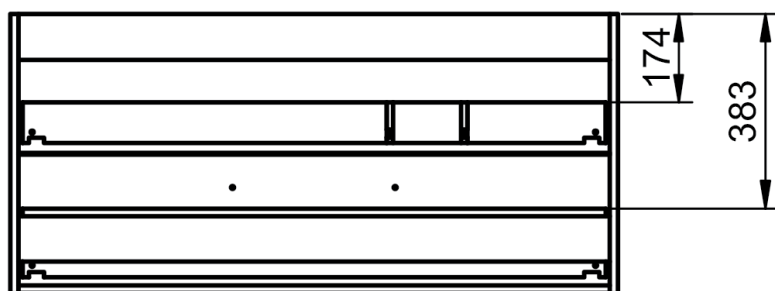

Profondeur 27cm
Reversible

Meuble 2 tiroirs · 60cm

Meuble 2 tiroirs · 80cm

Meuble 2 tiroirs · 100cm

Meuble 2 tiroirs · 100cm vasque droite

Meuble 2 tiroirs - 100cm vasque gauche

Meuble 2 tiroirs · 120cm

Meuble 2 tiroirs · 120cm double vasque

Meuble 2 tiroirs · 120cm vasque droite

Meuble 2 tiroirs - 120cm vasque gauche

Colonne Bondi