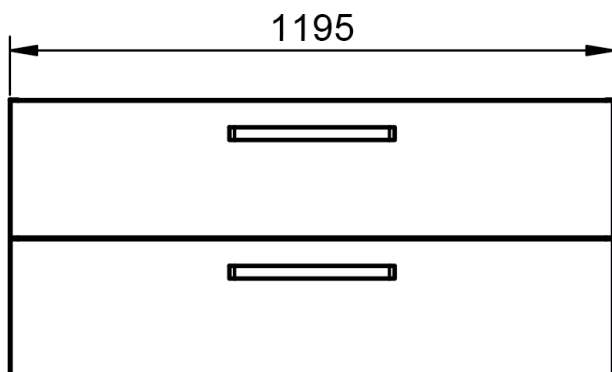

Profondeur 27cm
Reversible

Meuble 2 tiroirs · 60cm

Meuble 2 tiroirs · 80cm

Meuble 2 tiroirs · 100cm

Meuble 2 tiroirs · 100cm vasque droite

Meuble 2 tiroirs - 100cm vasque gauche

Meuble 2 tiroirs · 120cm

Meuble 2 tiroirs · 120cm double vasque

Meuble 2 tiroirs · 120cm vasque droite

Meuble 2 tiroirs - 120cm vasque gauche

Colonne Bondi