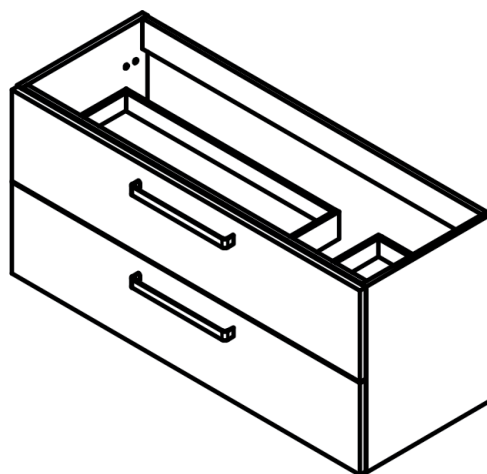

BONDI
TECHNIQUE

FICHE TECHNIQUE BONDI

Corps de meuble:	Panneau aggloméré mélaminé 16mm
Façades:	Panneau aggloméré mélaminé 19mm
Finition:	Laqué mat et mélaminé
Fixation murale:	Modèle Scarpi 4
Vide sanitaire:	Oui

Profondeur 27cm
Reversible

Meuble 2 tiroirs · 60cm

Meuble 2 tiroirs · 80cm

Meuble 2 tiroirs · 100cm

Meuble 2 tiroirs · 100cm vasque droite

Meuble 2 tiroirs - 100cm vasque gauche

Meuble 2 tiroirs · 120cm

Meuble 2 tiroirs · 120cm double vasque

Meuble 2 tiroirs · 120cm vasque droite

Meuble 2 tiroirs - 120cm vasque gauche

Colonne Bondi