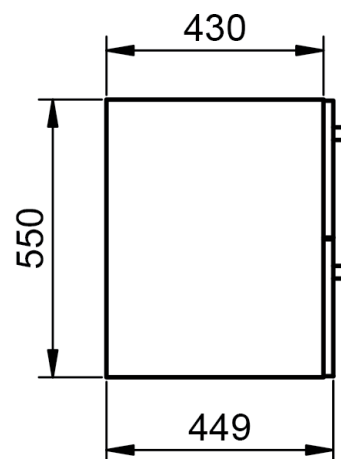

Profondeur 27cm
Reversible

Meuble 2 tiroirs · 60cm

Meuble 2 tiroirs · 80cm

Meuble 2 tiroirs · 100cm

Meuble 2 tiroirs · 100cm vasque droite

Meuble 2 tiroirs - 100cm vasque gauche

Meuble 2 tiroirs · 120cm

Meuble 2 tiroirs · 120cm double vasque

Meuble 2 tiroirs · 120cm vasque droite

Meuble 2 tiroirs - 120cm vasque gauche

Colonne Bondi