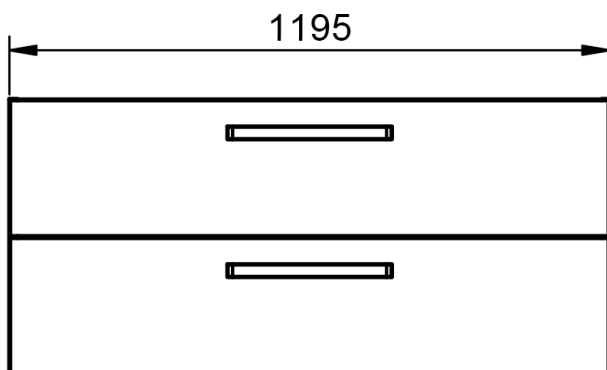

Profondeur 27cm
Reversible

Meuble 2 tiroirs · 60cm

Meuble 2 tiroirs · 80cm

Meuble 2 tiroirs · 100cm

Meuble 2 tiroirs · 100cm vasque droite

Meuble 2 tiroirs - 100cm vasque gauche

Meuble 2 tiroirs · 120cm

Meuble 2 tiroirs · 120cm double vasque

Meuble 2 tiroirs · 120cm vasque droite

Meuble 2 tiroirs - 120cm vasque gauche

Colonne Bondi