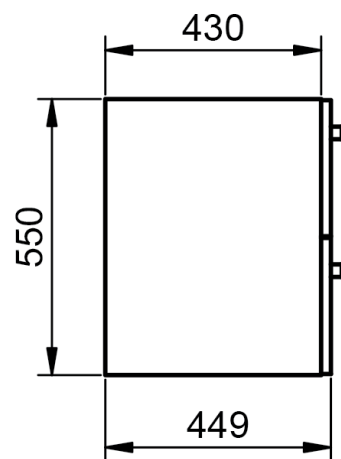

Profondeur 27cm
Reversible

Meuble 2 tiroirs · 60cm

Meuble 2 tiroirs · 80cm

Meuble 2 tiroirs · 100cm

Meuble 2 tiroirs · 100cm vasque droite

Meuble 2 tiroirs - 100cm vasque gauche

Meuble 2 tiroirs · 120cm

Meuble 2 tiroirs · 120cm double vasque

Meuble 2 tiroirs · 120cm vasque droite

Meuble 2 tiroirs - 120cm vasque gauche

Colonne Bondi