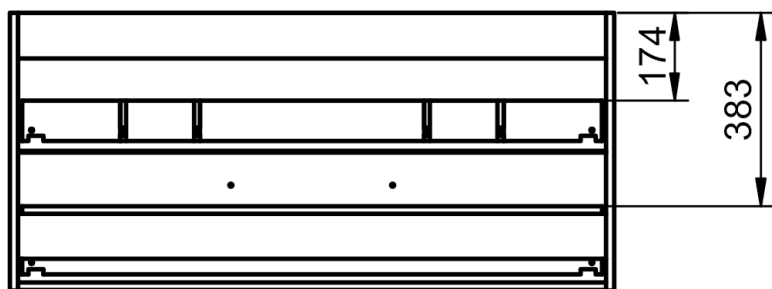

Profondeur 27cm
Reversible

Meuble 2 tiroirs · 60cm

Meuble 2 tiroirs · 80cm

Meuble 2 tiroirs · 100cm

Meuble 2 tiroirs · 100cm vasque droite

Meuble 2 tiroirs - 100cm vasque gauche

Meuble 2 tiroirs · 120cm

Meuble 2 tiroirs · 120cm double vasque

Meuble 2 tiroirs · 120cm vasque droite

Meuble 2 tiroirs - 120cm vasque gauche

Colonne Bondi