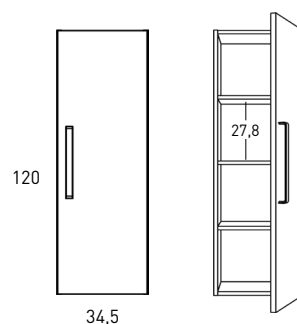

BONDI
TECHNIQUE

FICHE TECHNIQUE BONDI

Corps de meuble:	Panneau aggloméré mélaminé 16mm
Façades:	Panneau aggloméré mélaminé 19mm
Finition:	Laqué mat et mélaminé
Fixation murale:	Modèle Scarpi 4
Vide sanitaire:	Oui

Profondeur 27cm
Reversible

Meuble 2 tiroirs · 60cm

Meuble 2 tiroirs · 80cm

Meuble 2 tiroirs · 100cm

Meuble 2 tiroirs · 100cm vasque droite

Meuble 2 tiroirs - 100cm vasque gauche

Meuble 2 tiroirs · 120cm

Meuble 2 tiroirs · 120cm double vasque

Meuble 2 tiroirs · 120cm vasque droite

Meuble 2 tiroirs - 120cm vasque gauche

Colonne Bondi