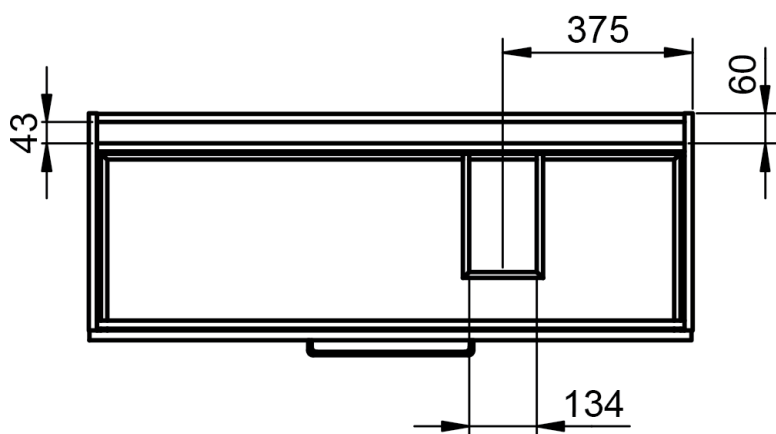

Profondeur 27cm
Reversible

Meuble 2 tiroirs · 60cm

Meuble 2 tiroirs · 80cm

Meuble 2 tiroirs · 100cm

Meuble 2 tiroirs · 100cm vasque droite

Meuble 2 tiroirs - 100cm vasque gauche

Meuble 2 tiroirs · 120cm

Meuble 2 tiroirs · 120cm double vasque

Meuble 2 tiroirs · 120cm vasque droite

Meuble 2 tiroirs - 120cm vasque gauche

Colonne Bondi