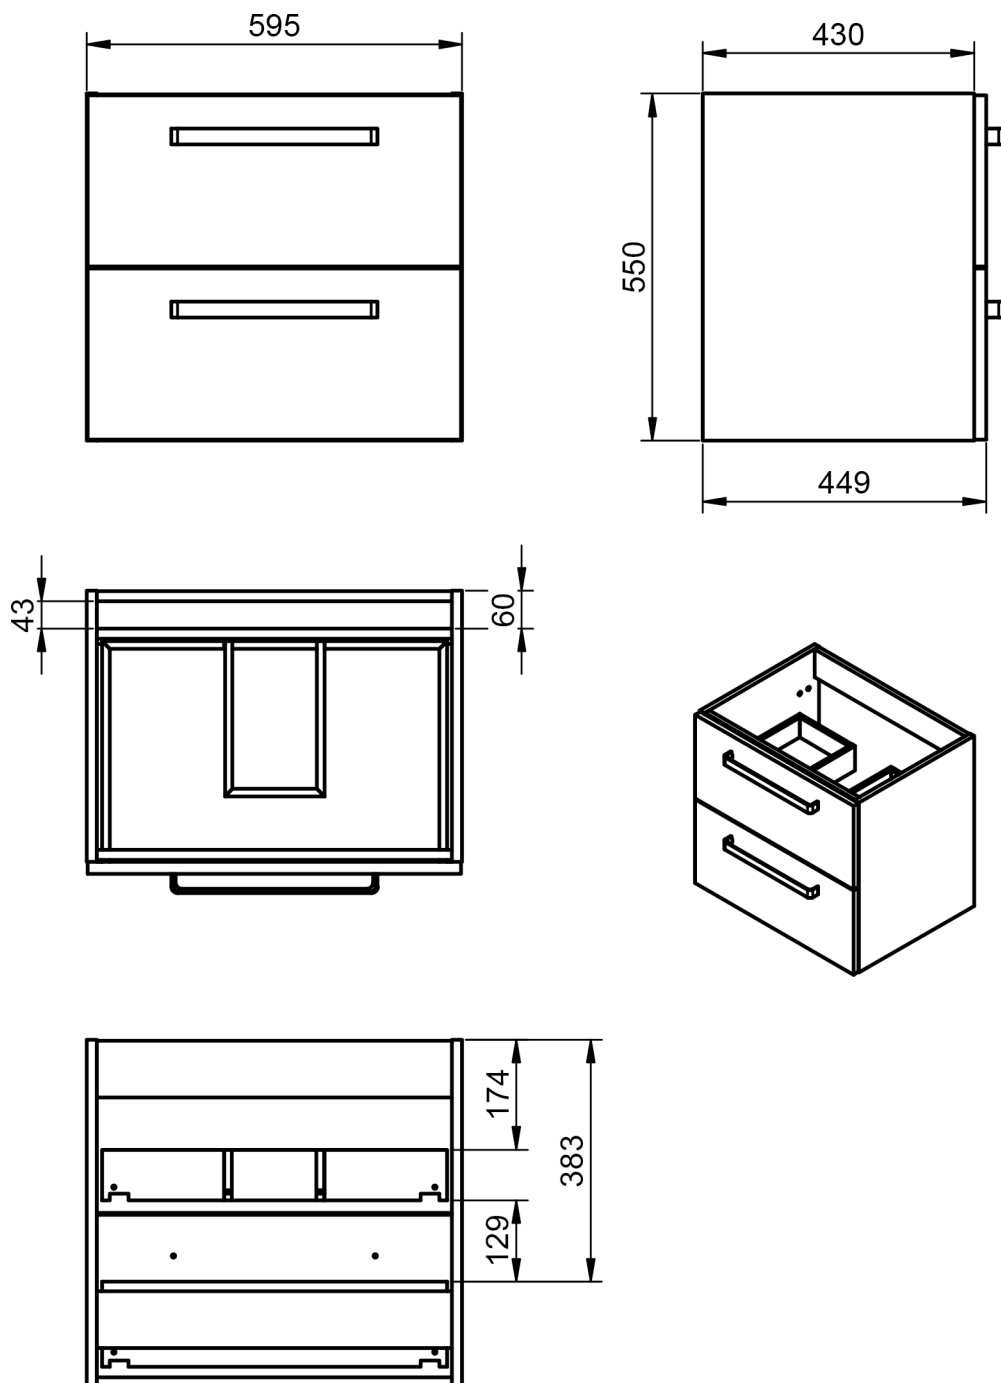

BONDI
TECHNIQUE

FICHE TECHNIQUE BONDI

Corps de meuble:	Panneau aggloméré mélaminé 16mm
Façades:	Panneau aggloméré mélaminé 19mm
Finition:	Laqué mat et mélaminé
Fixation murale:	Modèle Scarpi 4
Vide sanitaire:	Oui

Profondeur 27cm
Reversible

Meuble 2 tiroirs · 60cm

Meuble 2 tiroirs · 80cm

Meuble 2 tiroirs · 100cm

Meuble 2 tiroirs · 100cm vasque droite

Meuble 2 tiroirs - 100cm vasque gauche

Meuble 2 tiroirs · 120cm

Meuble 2 tiroirs · 120cm double vasque

Meuble 2 tiroirs · 120cm vasque droite

Meuble 2 tiroirs - 120cm vasque gauche

Colonne Bondi