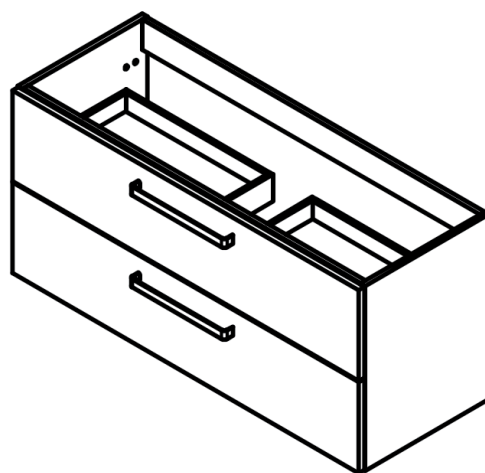

BONDI
TECHNIQUE

FICHE TECHNIQUE BONDI

Corps de meuble:	Panneau aggloméré mélaminé 16mm
Façades:	Panneau aggloméré mélaminé 19mm
Finition:	Laqué mat et mélaminé
Fixation murale:	Modèle Scarpi 4
Vide sanitaire:	Oui

Profondeur 27cm
Reversible

Meuble 2 tiroirs · 60cm

Meuble 2 tiroirs · 80cm

Meuble 2 tiroirs · 100cm

Meuble 2 tiroirs · 100cm vasque droite

Meuble 2 tiroirs - 100cm vasque gauche

Meuble 2 tiroirs · 120cm

Meuble 2 tiroirs · 120cm double vasque

Meuble 2 tiroirs · 120cm vasque droite

Meuble 2 tiroirs - 120cm vasque gauche

Colonne Bondi