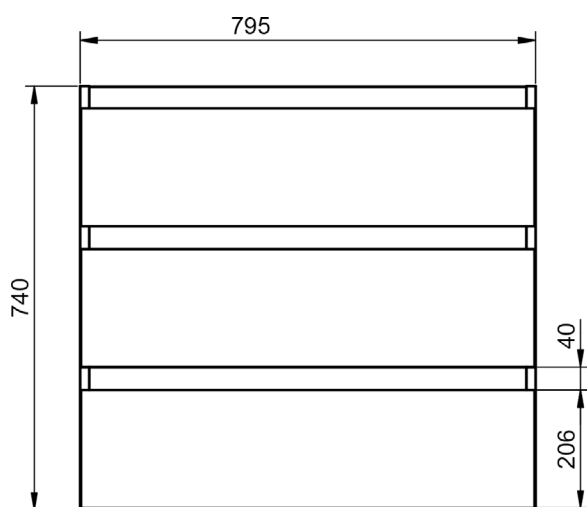

Meuble 3T faible profondeur - 80cm