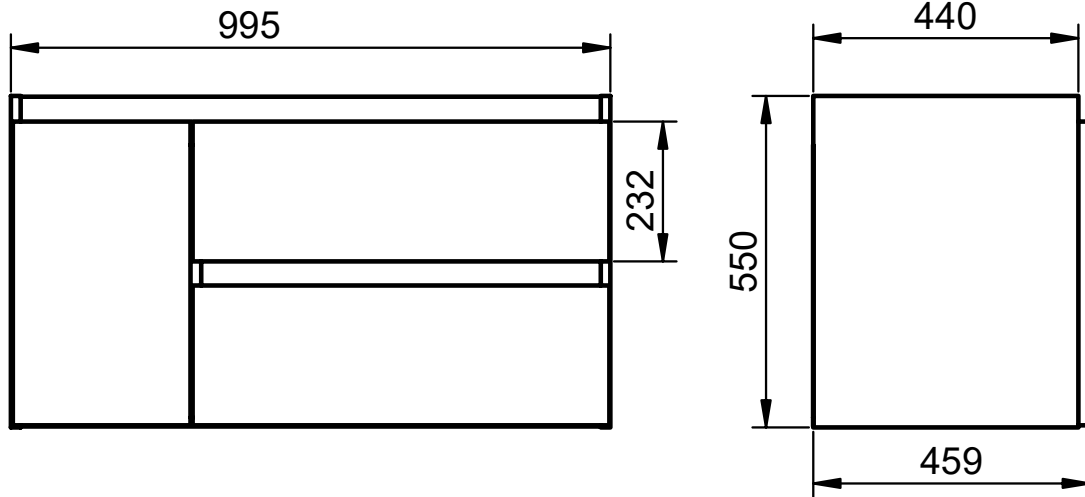

Meuble 2 tiroirs · 100cm

Meuble 2 tiroirs · 100cm vasque droite

Meuble 2 tiroirs - 100cm vasque gauche

Meuble 2 tiroirs - 120cm

Meuble 2 tiroirs · 120cm double vasque

Meuble 2 tiroirs - 120cm vasque droite

Meuble 2 tiroirs - 120cm vasque gauche

Meuble 80cm · 2 tiroirs gche. / 1 porte

Meuble 80cm - 2 tiroirs droite / 1 porte

Meuble 90cm · 2 tiroirs gche. / 1 porte

Meuble 90cm - 2 tiroirs droite / 1 porte

Meuble 100cm · 2 tiroirs gauche / 1 porte

Meuble 100cm · 2 tiroirs droite / 1 porte

Meuble 2 tiroirs au sol · 80 cm

Meuble 3 tiroirs · 60cm

Meuble 3 tiroirs - 80 cm

Meuble 3 tiroirs · 80cm vasque droite

Meuble 3 tiroirs · 80cm vasque gauche

Meuble 3 tiroirs · 100cm