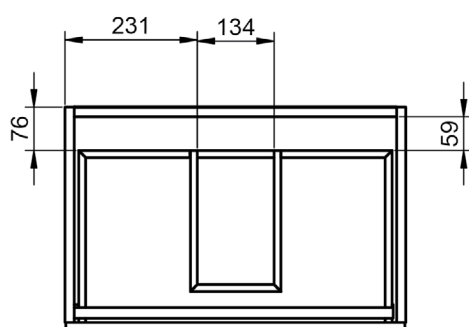

Meuble 3T faible profondeur - 60cm