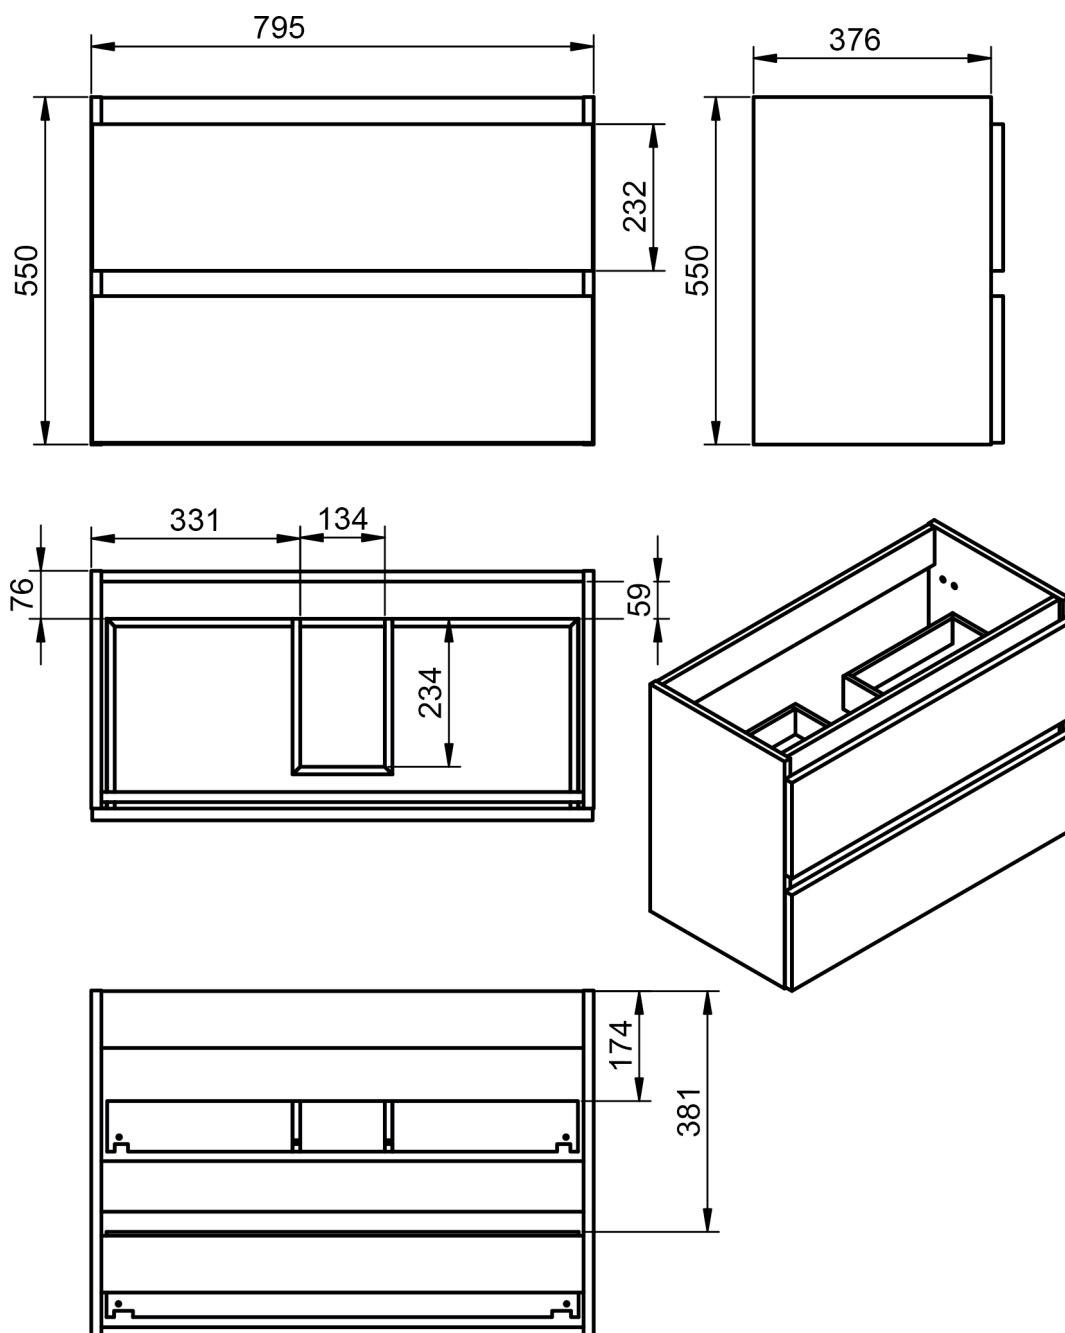

Meuble 2T faible profondeur · 80cm