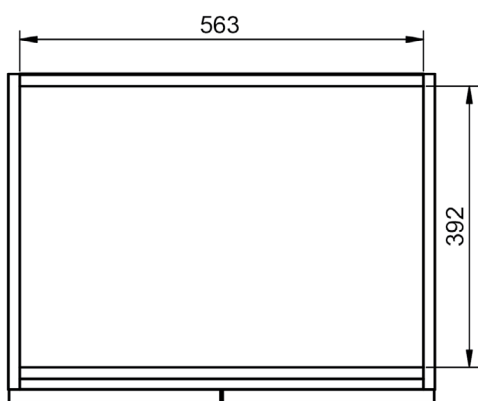

Meuble 100cm · 2 tiroirs droite / 1 porte

Meuble 2 tiroirs au sol · 80 cm

Meuble 3 tiroirs · 60cm

Meuble 3 tiroirs - 80 cm

Meuble 3 tiroirs · 80cm vasque droite

Meuble 3 tiroirs · 80cm vasque gauche

Meuble 3 tiroirs · 100cm

Meuble 3 tiroirs - 100cm vasque droite

Meuble 3 tiroirs - 100cm vasque gauche

Meuble 6 tiroirs · 120cm

Meuble 2 portes · 60cm

Meuble 2 portes · 80cm

Meuble 20cm (Droite-Gauche?)

Meuble 30cm (Droite-Gauche)

Meuble 2T faible profondeur - 60cm