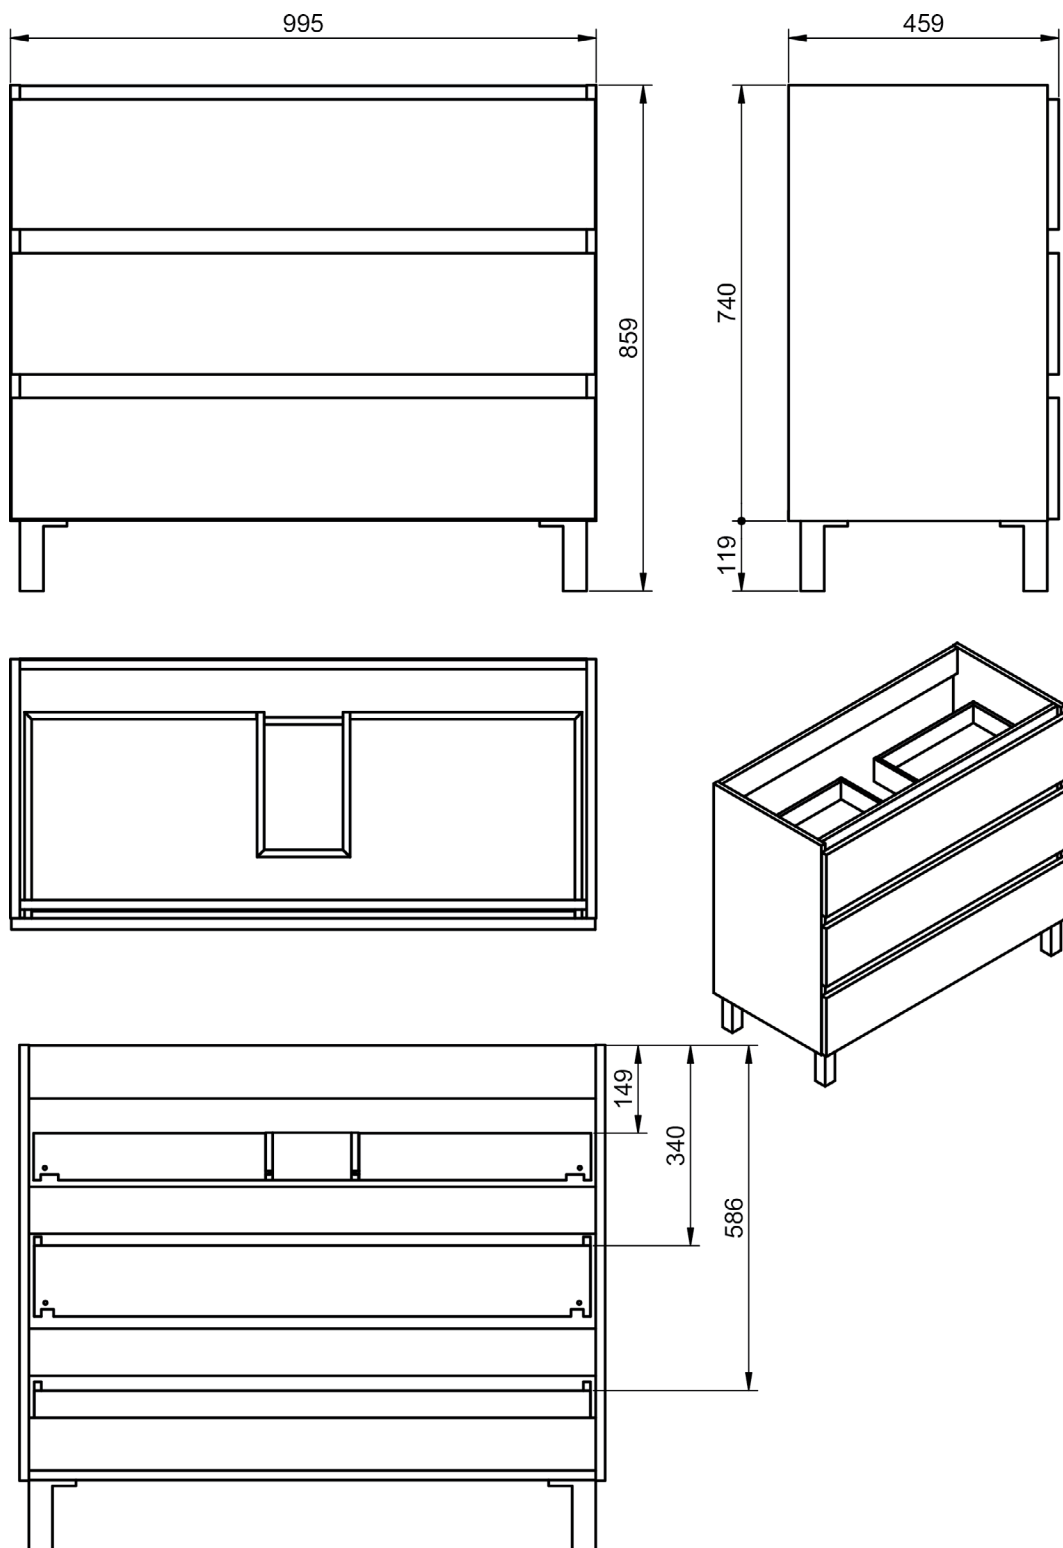

Meuble 2 tiroirs · 100cm

Meuble 2 tiroirs · 100cm vasque droite

Meuble 2 tiroirs - 100cm vasque gauche

Meuble 2 tiroirs - 120cm

Meuble 2 tiroirs · 120cm double vasque

Meuble 2 tiroirs - 120cm vasque droite

Meuble 2 tiroirs - 120cm vasque gauche

Meuble 80cm · 2 tiroirs gche. / 1 porte

Meuble 80cm - 2 tiroirs droite / 1 porte

Meuble 90cm · 2 tiroirs gche. / 1 porte

Meuble 90cm - 2 tiroirs droite / 1 porte

Meuble 100cm · 2 tiroirs gauche / 1 porte

Meuble 100cm · 2 tiroirs droite / 1 porte

Meuble 2 tiroirs au sol · 80 cm

Meuble 3 tiroirs · 60cm

Meuble 3 tiroirs - 80 cm

Meuble 3 tiroirs · 80cm vasque droite

Meuble 3 tiroirs · 80cm vasque gauche

Meuble 3 tiroirs · 100cm

Meuble 3 tiroirs - 100cm vasque droite

Meuble 3 tiroirs - 100cm vasque gauche

Meuble 6 tiroirs · 120cm

Meuble 2 portes · 60cm

Meuble 2 portes · 80cm

Meuble 20cm (Droite-Gauche?)

Meuble 30cm (Droite-Gauche)

Meuble 2T faible profondeur - 60cm