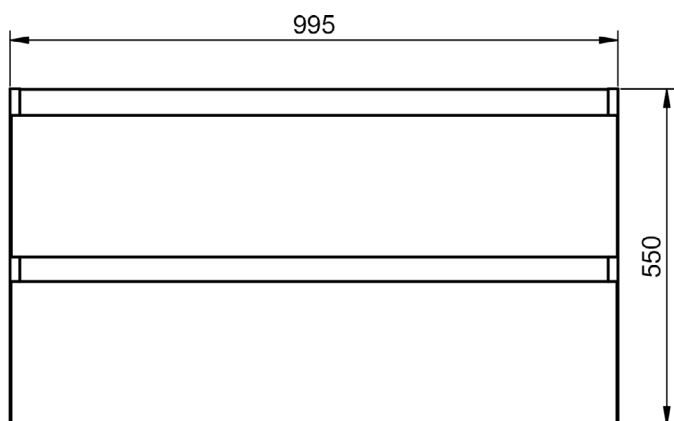

Meuble 1 tiroir - 80cm vasque gauche

Meuble 1 tiroir - 100cm

Meuble 1 tiroir - 100cm vasque droite

Meuble 1 tiroir · 100cm vasque gauche

Meuble 1 tiroir - 120cm vasque droite

Meuble 1 tiroir - 120cm double vasque

Meuble 1 tiroir - 120cm vasque droite

Meuble 1 tiroir · 120cm vasque gauche

Meuble 2 tiroirs · 60cm

Meuble 2 tiroirs · 70cm

Meuble 2 tiroirs · 80cm

Meuble 2 tiroirs · 80cm vasque droite

Meuble 2 tiroirs · 80cm vasque gauche

Meuble 2 tiroirs · 100cm

Meuble 2 tiroirs · 100cm vasque droite

Meuble 2 tiroirs - 100cm vasque gauche

Meuble 2 tiroirs - 120cm

Meuble 2 tiroirs · 120cm double vasque

Meuble 2 tiroirs - 120cm vasque droite