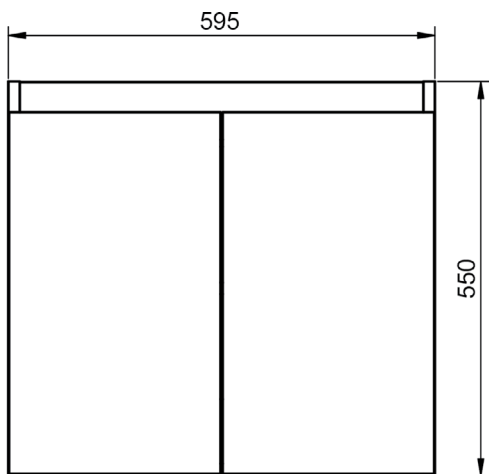

Gris Oscuro Brillo

Abedul

Crudo

Canela

Valenti

MESURES BOX

Meubles

Profondeur 45cm

Meuble 2 tiroirs - 120cm vasque gauche

Meuble 80cm · 2 tiroirs gche. / 1 porte

Meuble 80cm - 2 tiroirs droite / 1 porte

Meuble 90cm · 2 tiroirs gche. / 1 porte

Meuble 90cm - 2 tiroirs droite / 1 porte

Meuble 100cm · 2 tiroirs gauche / 1 porte

Meuble 100cm · 2 tiroirs droite / 1 porte

Meuble 2 tiroirs au sol · 80 cm

Meuble 3 tiroirs · 60cm

Meuble 3 tiroirs - 80 cm

Meuble 3 tiroirs · 80cm vasque droite

Meuble 3 tiroirs · 80cm vasque gauche

Meuble 3 tiroirs · 100cm

Meuble 3 tiroirs - 100cm vasque droite

Meuble 3 tiroirs - 100cm vasque gauche

Meuble 6 tiroirs · 120cm

Meuble 2 portes · 60cm

Meuble 2 portes · 80cm

Meuble 20cm (Droite-Gauche?)

Meuble 30cm (Droite-Gauche)

Meuble 2T faible profondeur - 60cm