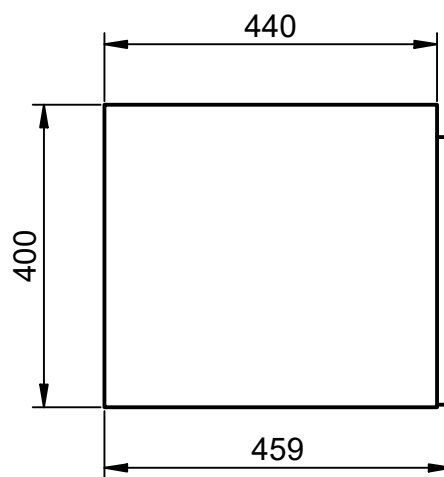

60-70-80-100-120

86

80

86

60-80-100

86

120

BOX

Meubles

Profondeur 39,5cm

Colonnes

Profondeur 27cm

Combinaisons

Il existe d'autres options

Meuble 1 tiroir H40 - 60cm

Meuble 1 tiroir H40 - 80cm

Meuble 1 tiroir H40 - 100cm

Meuble 1 tiroir H40 · 100cm vasque droite

Meuble 1 tiroir H40 - Vasque gauche

Meuble 1 tiroir · 60cm

Meuble 1 tiroir · 70cm

Meuble 1 tiroir - 80cm

Meuble 1 tiroir - 80cm vasque droite

Meuble 1 tiroir - 80cm vasque gauche

Meuble 1 tiroir - 100cm

Meuble 1 tiroir - 100cm vasque droite

Meuble 1 tiroir · 100cm vasque gauche

Meuble 1 tiroir - 120cm vasque droite

Meuble 1 tiroir - 120cm double vasque