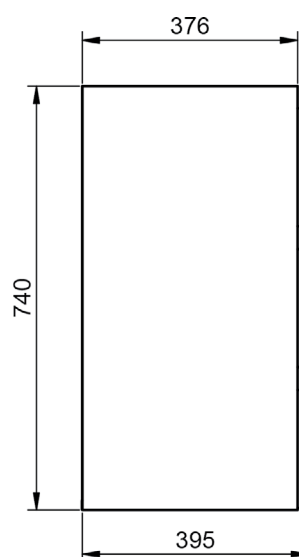

Meuble 3T faible profondeur - 80cm