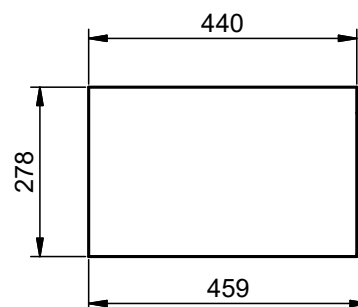

Meuble 1 tiroir H40 - 100cm

Meuble 1 tiroir H40 · 100cm vasque droite

Meuble 1 tiroir H40 - Vasque gauche

Meuble 1 tiroir · 60cm

Meuble 1 tiroir · 70cm

Meuble 1 tiroir - 80cm

Meuble 1 tiroir - 80cm vasque droite

Meuble 1 tiroir - 80cm vasque gauche

Meuble 1 tiroir - 100cm

Meuble 1 tiroir - 100cm vasque droite

Meuble 1 tiroir · 100cm vasque gauche

Meuble 1 tiroir - 120cm vasque droite

Meuble 1 tiroir - 120cm double vasque

Meuble 1 tiroir - 120cm vasque droite

Meuble 1 tiroir · 120cm vasque gauche

Meuble 2 tiroirs · 60cm

Meuble 2 tiroirs · 70cm

Meuble 2 tiroirs · 80cm

Meuble 2 tiroirs · 80cm vasque droite

Meuble 2 tiroirs · 80cm vasque gauche