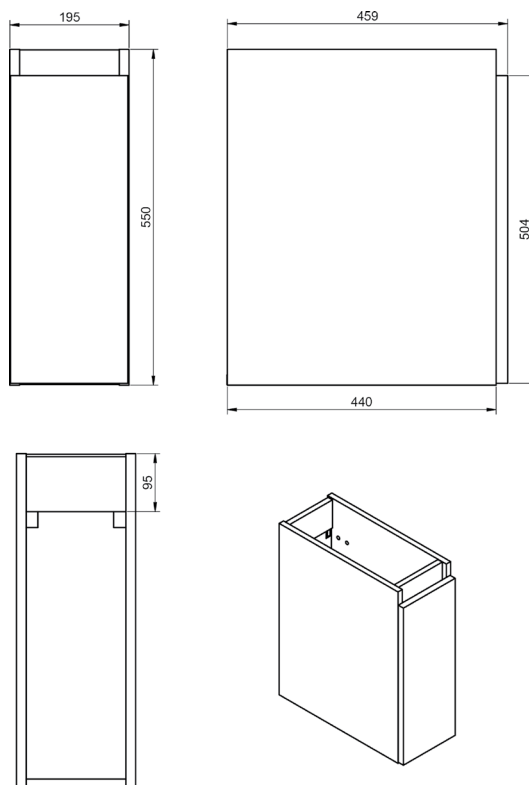

Meuble 2 tiroirs - 120cm vasque gauche

Meuble 80cm · 2 tiroirs gche. / 1 porte

Meuble 80cm - 2 tiroirs droite / 1 porte

Meuble 90cm · 2 tiroirs gche. / 1 porte

Meuble 90cm - 2 tiroirs droite / 1 porte

Meuble 100cm · 2 tiroirs gauche / 1 porte

Meuble 100cm · 2 tiroirs droite / 1 porte

Meuble 2 tiroirs au sol · 80 cm

Meuble 3 tiroirs · 60cm

Meuble 3 tiroirs - 80 cm

Meuble 3 tiroirs · 80cm vasque droite

Meuble 3 tiroirs · 80cm vasque gauche

Meuble 3 tiroirs · 100cm

Meuble 3 tiroirs - 100cm vasque droite

Meuble 3 tiroirs - 100cm vasque gauche

Meuble 6 tiroirs · 120cm

Meuble 2 portes · 60cm

Meuble 2 portes · 80cm

Meuble 20cm (Droite-Gauche?)

Meuble 30cm (Droite-Gauche)

Meuble 2T faible profondeur - 60cm

Meuble 2T faible profondeur · 80cm

Meuble 3T faible profondeur - 60cm

Meuble 3T faible profondeur - 80cm

Colonne Box

Colonne Box