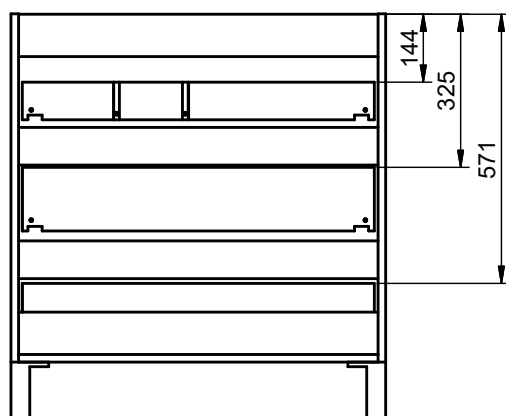

Meuble 2 tiroirs - 120cm vasque gauche

Meuble 80cm · 2 tiroirs gche. / 1 porte

Meuble 80cm - 2 tiroirs droite / 1 porte

Meuble 90cm · 2 tiroirs gche. / 1 porte

Meuble 90cm - 2 tiroirs droite / 1 porte

Meuble 100cm · 2 tiroirs gauche / 1 porte

Meuble 100cm · 2 tiroirs droite / 1 porte

Meuble 2 tiroirs au sol · 80 cm

Meuble 3 tiroirs · 60cm

Meuble 3 tiroirs - 80 cm

Meuble 3 tiroirs · 80cm vasque droite

Meuble 3 tiroirs · 80cm vasque gauche

Meuble 3 tiroirs · 100cm

Meuble 3 tiroirs - 100cm vasque droite

Meuble 3 tiroirs - 100cm vasque gauche

Meuble 6 tiroirs · 120cm

Meuble 2 portes · 60cm

Meuble 2 portes · 80cm

Meuble 20cm (Droite-Gauche?)

Meuble 30cm (Droite-Gauche)

Meuble 2T faible profondeur - 60cm