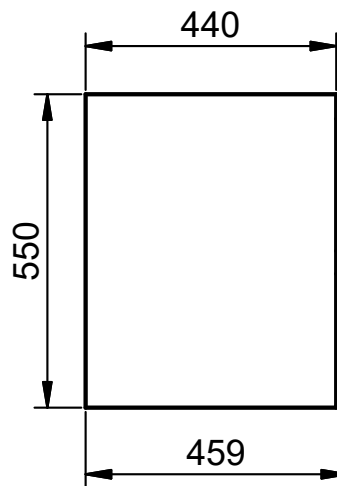

Meuble 1 tiroir - 120cm vasque droite

Meuble 1 tiroir · 120cm vasque gauche

Meuble 2 tiroirs · 60cm

Meuble 2 tiroirs · 70cm

Meuble 2 tiroirs · 80cm

Meuble 2 tiroirs · 80cm vasque droite

Meuble 2 tiroirs · 80cm vasque gauche

Meuble 2 tiroirs · 100cm

Meuble 2 tiroirs · 100cm vasque droite

Meuble 2 tiroirs - 100cm vasque gauche

Meuble 2 tiroirs - 120cm

Meuble 2 tiroirs · 120cm double vasque

Meuble 2 tiroirs - 120cm vasque droite

Meuble 2 tiroirs - 120cm vasque gauche

Meuble 80cm · 2 tiroirs gche. / 1 porte

Meuble 80cm - 2 tiroirs droite / 1 porte

Meuble 90cm · 2 tiroirs gche. / 1 porte

Meuble 90cm - 2 tiroirs droite / 1 porte

Meuble 100cm · 2 tiroirs gauche / 1 porte

Meuble 100cm · 2 tiroirs droite / 1 porte

Meuble 2 tiroirs au sol · 80 cm

Meuble 3 tiroirs · 60cm

Meuble 3 tiroirs - 80 cm

Meuble 3 tiroirs · 80cm vasque droite

Meuble 3 tiroirs · 80cm vasque gauche

Meuble 3 tiroirs · 100cm