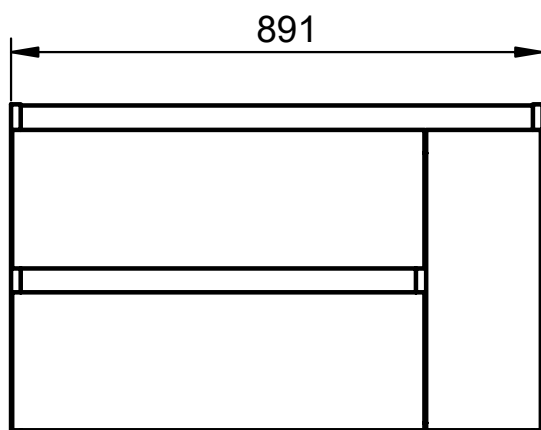

Meuble 2 tiroirs · 100cm

Meuble 2 tiroirs · 100cm vasque droite

Meuble 2 tiroirs - 100cm vasque gauche

Meuble 2 tiroirs - 120cm

Meuble 2 tiroirs · 120cm double vasque

Meuble 2 tiroirs - 120cm vasque droite

Meuble 2 tiroirs - 120cm vasque gauche

Meuble 80cm · 2 tiroirs gche. / 1 porte

Meuble 80cm - 2 tiroirs droite / 1 porte

Meuble 90cm · 2 tiroirs gche. / 1 porte

Meuble 90cm - 2 tiroirs droite / 1 porte

Meuble 100cm · 2 tiroirs gauche / 1 porte

Meuble 100cm · 2 tiroirs droite / 1 porte

Meuble 2 tiroirs au sol · 80 cm

Meuble 3 tiroirs · 60cm

Meuble 3 tiroirs - 80 cm

Meuble 3 tiroirs · 80cm vasque droite

Meuble 3 tiroirs · 80cm vasque gauche

Meuble 3 tiroirs · 100cm