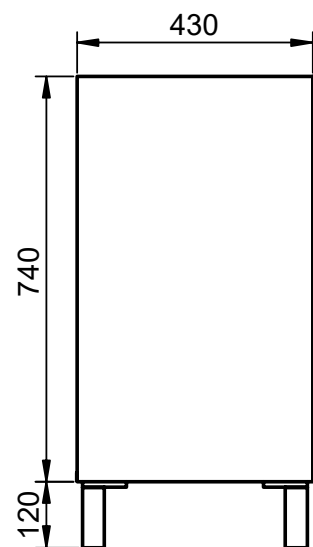

Meuble 1 tiroir - 120cm vasque droite

Meuble 1 tiroir · 120cm vasque gauche

Meuble 2 tiroirs · 60cm

Meuble 2 tiroirs · 70cm

Meuble 2 tiroirs · 80cm

Meuble 2 tiroirs · 80cm vasque droite

Meuble 2 tiroirs · 80cm vasque gauche

Meuble 2 tiroirs · 100cm

Meuble 2 tiroirs · 100cm vasque droite

Meuble 2 tiroirs - 100cm vasque gauche

Meuble 2 tiroirs - 120cm

Meuble 2 tiroirs · 120cm double vasque

Meuble 2 tiroirs - 120cm vasque droite

Meuble 2 tiroirs - 120cm vasque gauche

Meuble 80cm · 2 tiroirs gche. / 1 porte

Meuble 80cm - 2 tiroirs droite / 1 porte

Meuble 90cm · 2 tiroirs gche. / 1 porte

Meuble 90cm - 2 tiroirs droite / 1 porte

Meuble 100cm · 2 tiroirs gauche / 1 porte

Meuble 100cm · 2 tiroirs droite / 1 porte

Meuble 2 tiroirs au sol · 80 cm

Meuble 3 tiroirs · 60cm

Meuble 3 tiroirs - 80 cm

Meuble 3 tiroirs · 80cm vasque droite

Meuble 3 tiroirs · 80cm vasque gauche

Meuble 3 tiroirs · 100cm