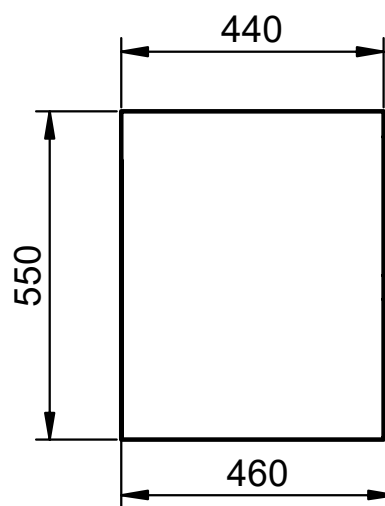

Meuble 1 tiroir - 120cm vasque droite

Meuble 1 tiroir · 120cm vasque gauche

Meuble 2 tiroirs · 60cm

Meuble 2 tiroirs · 70cm

Meuble 2 tiroirs · 80cm

Meuble 2 tiroirs · 80cm vasque droite

Meuble 2 tiroirs · 80cm vasque gauche

Meuble 2 tiroirs · 100cm

Meuble 2 tiroirs · 100cm vasque droite

Meuble 2 tiroirs - 100cm vasque gauche

Meuble 2 tiroirs - 120cm

Meuble 2 tiroirs · 120cm double vasque

Meuble 2 tiroirs - 120cm vasque droite

Meuble 2 tiroirs - 120cm vasque gauche

Meuble 80cm · 2 tiroirs gche. / 1 porte

Meuble 80cm - 2 tiroirs droite / 1 porte

Meuble 90cm · 2 tiroirs gche. / 1 porte

Meuble 90cm - 2 tiroirs droite / 1 porte

Meuble 100cm · 2 tiroirs gauche / 1 porte

Meuble 100cm · 2 tiroirs droite / 1 porte

Meuble 2 tiroirs au sol · 80 cm

Meuble 3 tiroirs · 60cm

Meuble 3 tiroirs - 80 cm

Meuble 3 tiroirs · 80cm vasque droite

Meuble 3 tiroirs · 80cm vasque gauche

Meuble 3 tiroirs · 100cm