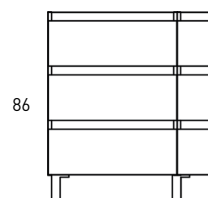

55

60-70-80-100-120

55

60-80

55

80-90-100

*Opción derecha/izquierda

40

60-70-80-100-120

86

80

86

60-80-100

86

120

BOX

Meubles

Profondeur 39,5cm

Colonnes

Profondeur 27cm

Combinaisons

Il existe d'autres options

Meuble 1 tiroir H40 - 60cm

Meuble 1 tiroir H40 - 80cm

Meuble 1 tiroir H40 - 100cm

Meuble 1 tiroir H40 · 100cm vasque droite

Meuble 1 tiroir H40 - Vasque gauche

Meuble 1 tiroir · 60cm

Meuble 1 tiroir · 70cm

Meuble 1 tiroir - 80cm

Meuble 1 tiroir - 80cm vasque droite