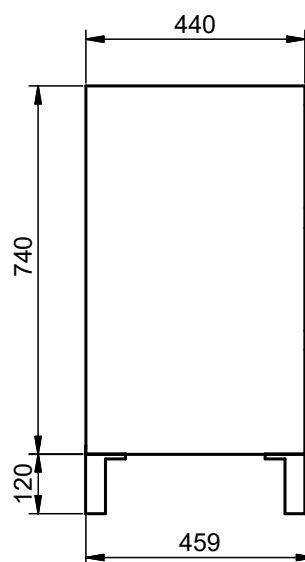

Meuble 2 tiroirs · 100cm

Meuble 2 tiroirs · 100cm vasque droite

Meuble 2 tiroirs - 100cm vasque gauche

Meuble 2 tiroirs - 120cm

Meuble 2 tiroirs · 120cm double vasque

Meuble 2 tiroirs - 120cm vasque droite

Meuble 2 tiroirs - 120cm vasque gauche

Meuble 80cm · 2 tiroirs gche. / 1 porte

Meuble 80cm - 2 tiroirs droite / 1 porte

Meuble 90cm · 2 tiroirs gche. / 1 porte

Meuble 90cm - 2 tiroirs droite / 1 porte

Meuble 100cm · 2 tiroirs gauche / 1 porte

Meuble 100cm · 2 tiroirs droite / 1 porte

Meuble 2 tiroirs au sol · 80 cm

Meuble 3 tiroirs · 60cm

Meuble 3 tiroirs - 80 cm

Meuble 3 tiroirs · 80cm vasque droite

Meuble 3 tiroirs · 80cm vasque gauche

Meuble 3 tiroirs · 100cm

Meuble 3 tiroirs - 100cm vasque droite

Meuble 3 tiroirs - 100cm vasque gauche

Meuble 6 tiroirs · 120cm

Meuble 2 portes · 60cm

Meuble 2 portes · 80cm

Meuble 20cm (Droite-Gauche?)

Meuble 30cm (Droite-Gauche)

Meuble 2T faible profondeur - 60cm