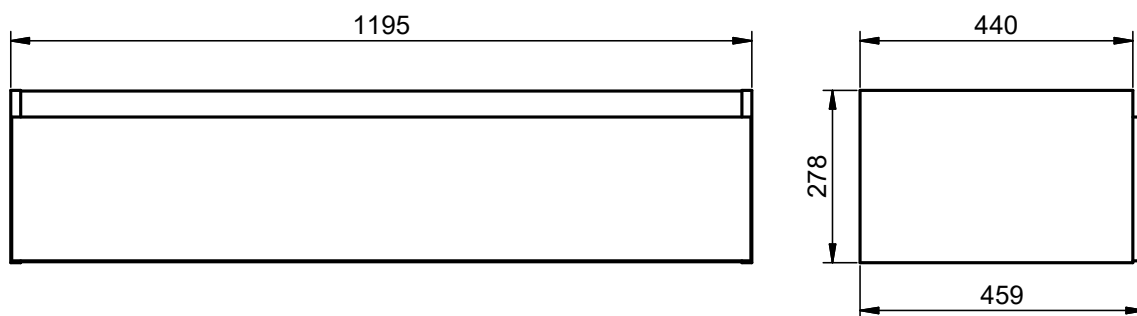

Meuble 1 tiroir H40 - 100cm

Meuble 1 tiroir H40 · 100cm vasque droite

Meuble 1 tiroir H40 - Vasque gauche

Meuble 1 tiroir · 60cm

Meuble 1 tiroir · 70cm

Meuble 1 tiroir - 80cm

Meuble 1 tiroir - 80cm vasque droite

Meuble 1 tiroir - 80cm vasque gauche

Meuble 1 tiroir - 100cm

Meuble 1 tiroir - 100cm vasque droite

Meuble 1 tiroir · 100cm vasque gauche

Meuble 1 tiroir - 120cm vasque droite

Meuble 1 tiroir - 120cm double vasque

Meuble 1 tiroir - 120cm vasque droite

Meuble 1 tiroir · 120cm vasque gauche

Meuble 2 tiroirs · 60cm

Meuble 2 tiroirs · 70cm

Meuble 2 tiroirs · 80cm

Meuble 2 tiroirs · 80cm vasque droite

Meuble 2 tiroirs · 80cm vasque gauche