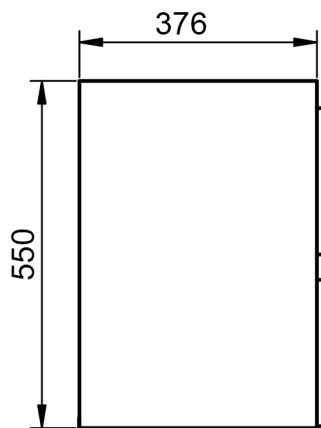

Meuble 2 tiroirs · 100cm

Meuble 2 tiroirs · 100cm vasque droite

Meuble 2 tiroirs - 100cm vasque gauche

Meuble 2 tiroirs - 120cm

Meuble 2 tiroirs · 120cm double vasque

Meuble 2 tiroirs - 120cm vasque droite

Meuble 2 tiroirs - 120cm vasque gauche

Meuble 80cm · 2 tiroirs gche. / 1 porte

Meuble 80cm - 2 tiroirs droite / 1 porte

Meuble 90cm · 2 tiroirs gche. / 1 porte

Meuble 90cm - 2 tiroirs droite / 1 porte

Meuble 100cm · 2 tiroirs gauche / 1 porte

Meuble 100cm · 2 tiroirs droite / 1 porte

Meuble 2 tiroirs au sol · 80 cm

Meuble 3 tiroirs · 60cm

Meuble 3 tiroirs - 80 cm

Meuble 3 tiroirs · 80cm vasque droite

Meuble 3 tiroirs · 80cm vasque gauche

Meuble 3 tiroirs · 100cm

Meuble 3 tiroirs - 100cm vasque droite

Meuble 3 tiroirs - 100cm vasque gauche

Meuble 6 tiroirs · 120cm

Meuble 2 portes · 60cm

Meuble 2 portes · 80cm

Meuble 20cm (Droite-Gauche?)

Meuble 30cm (Droite-Gauche)

Meuble 2T faible profondeur - 60cm