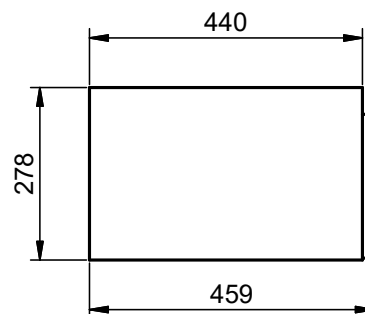

Meubles

Profondeur 39,5cm

Colonnes

Profondeur 27cm

Combinaisons

Il existe d'autres options

Meuble 1 tiroir H40 - 60cm

Meuble 1 tiroir H40 - 80cm

Meuble 1 tiroir H40 - 100cm

Meuble 1 tiroir H40 · 100cm vasque droite

Meuble 1 tiroir H40 - Vasque gauche

Meuble 1 tiroir · 60cm

Meuble 1 tiroir · 70cm

Meuble 1 tiroir - 80cm

Meuble 1 tiroir - 80cm vasque droite

Meuble 1 tiroir - 80cm vasque gauche

Meuble 1 tiroir - 100cm

Meuble 1 tiroir - 100cm vasque droite

Meuble 1 tiroir · 100cm vasque gauche

Meuble 1 tiroir - 120cm vasque droite

Meuble 1 tiroir - 120cm double vasque

Meuble 1 tiroir - 120cm vasque droite

Meuble 1 tiroir · 120cm vasque gauche

Meuble 2 tiroirs · 60cm

Meuble 2 tiroirs · 70cm

Meuble 2 tiroirs · 80cm

Meuble 2 tiroirs · 80cm vasque droite

Meuble 2 tiroirs · 80cm vasque gauche