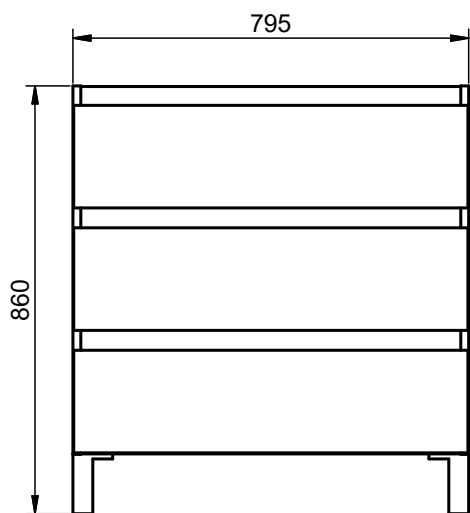

Meuble 2 tiroirs · 100cm

Meuble 2 tiroirs · 100cm vasque droite

Meuble 2 tiroirs - 100cm vasque gauche

Meuble 2 tiroirs - 120cm

Meuble 2 tiroirs · 120cm double vasque

Meuble 2 tiroirs - 120cm vasque droite

Meuble 2 tiroirs - 120cm vasque gauche

Meuble 80cm · 2 tiroirs gche. / 1 porte

Meuble 80cm - 2 tiroirs droite / 1 porte

Meuble 90cm · 2 tiroirs gche. / 1 porte

Meuble 90cm - 2 tiroirs droite / 1 porte

Meuble 100cm · 2 tiroirs gauche / 1 porte

Meuble 100cm · 2 tiroirs droite / 1 porte

Meuble 2 tiroirs au sol · 80 cm

Meuble 3 tiroirs · 60cm

Meuble 3 tiroirs - 80 cm

Meuble 3 tiroirs · 80cm vasque droite

Meuble 3 tiroirs · 80cm vasque gauche

Meuble 3 tiroirs · 100cm

Meuble 3 tiroirs - 100cm vasque droite

Meuble 3 tiroirs - 100cm vasque gauche

Meuble 6 tiroirs · 120cm

Meuble 2 portes · 60cm

Meuble 2 portes · 80cm

Meuble 20cm (Droite-Gauche?)

Meuble 30cm (Droite-Gauche)

Meuble 2T faible profondeur - 60cm