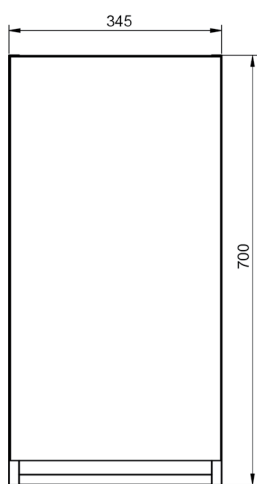

Meuble 2 tiroirs - 120cm vasque gauche

Meuble 80cm · 2 tiroirs gche. / 1 porte

Meuble 80cm - 2 tiroirs droite / 1 porte

Meuble 90cm · 2 tiroirs gche. / 1 porte

Meuble 90cm - 2 tiroirs droite / 1 porte

Meuble 100cm · 2 tiroirs gauche / 1 porte

Meuble 100cm · 2 tiroirs droite / 1 porte

Meuble 2 tiroirs au sol · 80 cm

Meuble 3 tiroirs · 60cm

Meuble 3 tiroirs - 80 cm

Meuble 3 tiroirs · 80cm vasque droite

Meuble 3 tiroirs · 80cm vasque gauche

Meuble 3 tiroirs · 100cm

Meuble 3 tiroirs - 100cm vasque droite

Meuble 3 tiroirs - 100cm vasque gauche

Meuble 6 tiroirs · 120cm

Meuble 2 portes · 60cm

Meuble 2 portes · 80cm

Meuble 20cm (Droite-Gauche?)

Meuble 30cm (Droite-Gauche)

Meuble 2T faible profondeur - 60cm

Meuble 2T faible profondeur · 80cm

Meuble 3T faible profondeur - 60cm

Meuble 3T faible profondeur - 80cm

Colonne Box

Colonne Box