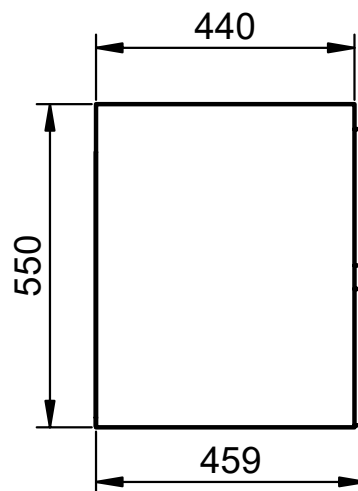

Meuble 1 tiroir - 120cm vasque droite

Meuble 1 tiroir · 120cm vasque gauche

Meuble 2 tiroirs · 60cm

Meuble 2 tiroirs · 70cm

Meuble 2 tiroirs · 80cm

Meuble 2 tiroirs · 80cm vasque droite

Meuble 2 tiroirs · 80cm vasque gauche

Meuble 2 tiroirs · 100cm

Meuble 2 tiroirs · 100cm vasque droite

Meuble 2 tiroirs - 100cm vasque gauche

Meuble 2 tiroirs - 120cm

Meuble 2 tiroirs · 120cm double vasque

Meuble 2 tiroirs - 120cm vasque droite

Meuble 2 tiroirs - 120cm vasque gauche

Meuble 80cm · 2 tiroirs gche. / 1 porte

Meuble 80cm - 2 tiroirs droite / 1 porte

Meuble 90cm · 2 tiroirs gche. / 1 porte

Meuble 90cm - 2 tiroirs droite / 1 porte

Meuble 100cm · 2 tiroirs gauche / 1 porte

Meuble 100cm · 2 tiroirs droite / 1 porte

Meuble 2 tiroirs au sol · 80 cm

Meuble 3 tiroirs · 60cm

Meuble 3 tiroirs - 80 cm

Meuble 3 tiroirs · 80cm vasque droite

Meuble 3 tiroirs · 80cm vasque gauche

Meuble 3 tiroirs · 100cm