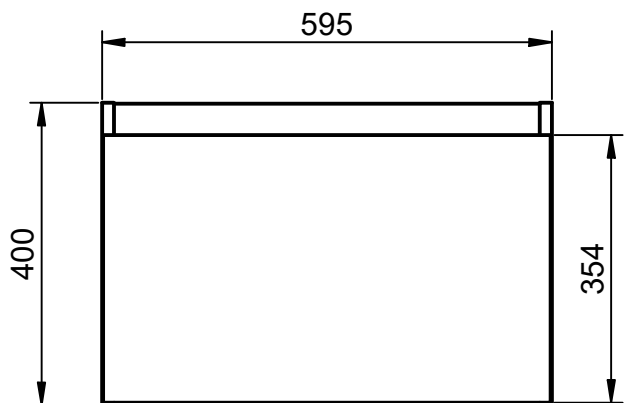

Meubles

Profondeur 39,5cm

Colonnes

Profondeur 27cm

Combinaisons

Il existe d'autres options

Meuble 1 tiroir H40 - 60cm

Meuble 1 tiroir H40 - 80cm

Meuble 1 tiroir H40 - 100cm

Meuble 1 tiroir H40 · 100cm vasque droite

Meuble 1 tiroir H40 - Vasque gauche

Meuble 1 tiroir · 60cm

Meuble 1 tiroir · 70cm

Meuble 1 tiroir - 80cm

Meuble 1 tiroir - 80cm vasque droite

Meuble 1 tiroir - 80cm vasque gauche

Meuble 1 tiroir - 100cm

Meuble 1 tiroir - 100cm vasque droite

Meuble 1 tiroir · 100cm vasque gauche

Meuble 1 tiroir - 120cm vasque droite

Meuble 1 tiroir - 120cm double vasque

Meuble 1 tiroir - 120cm vasque droite

Meuble 1 tiroir · 120cm vasque gauche

Meuble 2 tiroirs · 60cm

Meuble 2 tiroirs · 70cm

Meuble 2 tiroirs · 80cm

Meuble 2 tiroirs · 80cm vasque droite

Meuble 2 tiroirs · 80cm vasque gauche