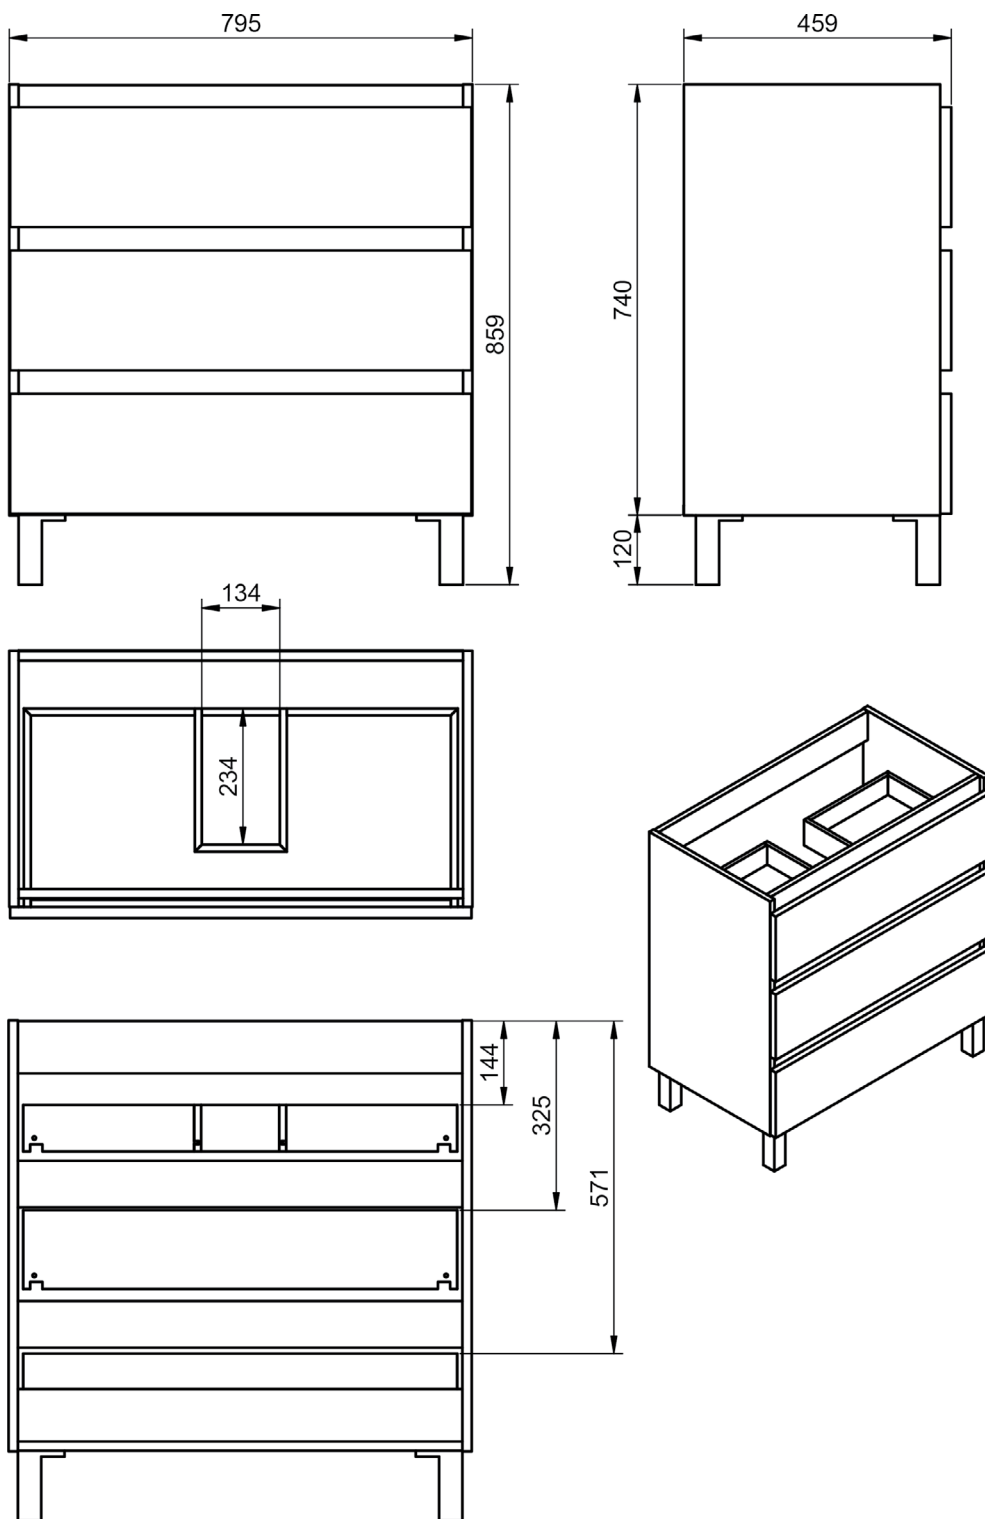

Meuble 2 tiroirs · 100cm

Meuble 2 tiroirs · 100cm vasque droite

Meuble 2 tiroirs - 100cm vasque gauche

Meuble 2 tiroirs - 120cm

Meuble 2 tiroirs · 120cm double vasque

Meuble 2 tiroirs - 120cm vasque droite

Meuble 2 tiroirs - 120cm vasque gauche

Meuble 80cm · 2 tiroirs gche. / 1 porte

Meuble 80cm - 2 tiroirs droite / 1 porte

Meuble 90cm · 2 tiroirs gche. / 1 porte

Meuble 90cm - 2 tiroirs droite / 1 porte

Meuble 100cm · 2 tiroirs gauche / 1 porte

Meuble 100cm · 2 tiroirs droite / 1 porte

Meuble 2 tiroirs au sol · 80 cm

Meuble 3 tiroirs · 60cm

Meuble 3 tiroirs - 80 cm

Meuble 3 tiroirs · 80cm vasque droite

Meuble 3 tiroirs · 80cm vasque gauche

Meuble 3 tiroirs · 100cm

Meuble 3 tiroirs - 100cm vasque droite

Meuble 3 tiroirs - 100cm vasque gauche

Meuble 6 tiroirs · 120cm

Meuble 2 portes · 60cm

Meuble 2 portes · 80cm

Meuble 20cm (Droite-Gauche?)

Meuble 30cm (Droite-Gauche)

Meuble 2T faible profondeur - 60cm