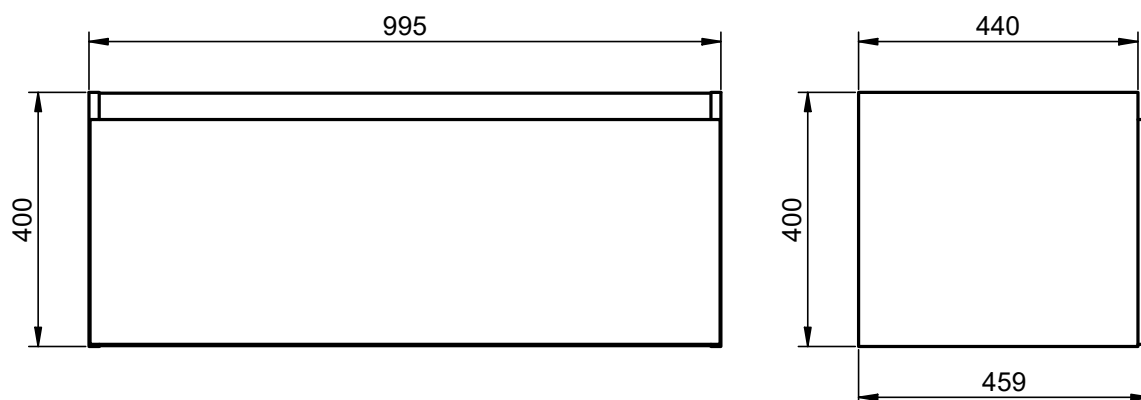

Meubles

Profondeur 39,5cm

Colonnes

Profondeur 27cm

Combinaisons

Il existe d'autres options

Meuble 1 tiroir H40 - 60cm

Meuble 1 tiroir H40 - 80cm

Meuble 1 tiroir H40 - 100cm

Meuble 1 tiroir H40 · 100cm vasque droite

Meuble 1 tiroir H40 - Vasque gauche

Meuble 1 tiroir · 60cm

Meuble 1 tiroir · 70cm

Meuble 1 tiroir - 80cm

Meuble 1 tiroir - 80cm vasque droite

Meuble 1 tiroir - 80cm vasque gauche

Meuble 1 tiroir - 100cm

Meuble 1 tiroir - 100cm vasque droite

Meuble 1 tiroir · 100cm vasque gauche

Meuble 1 tiroir - 120cm vasque droite

Meuble 1 tiroir - 120cm double vasque