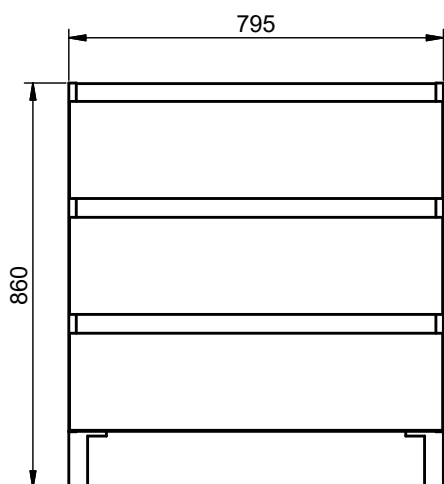

Meuble 2 tiroirs · 100cm

Meuble 2 tiroirs · 100cm vasque droite

Meuble 2 tiroirs - 100cm vasque gauche

Meuble 2 tiroirs - 120cm

Meuble 2 tiroirs · 120cm double vasque

Meuble 2 tiroirs - 120cm vasque droite

Meuble 2 tiroirs - 120cm vasque gauche

Meuble 80cm · 2 tiroirs gche. / 1 porte

Meuble 80cm - 2 tiroirs droite / 1 porte

Meuble 90cm · 2 tiroirs gche. / 1 porte

Meuble 90cm - 2 tiroirs droite / 1 porte

Meuble 100cm · 2 tiroirs gauche / 1 porte

Meuble 100cm · 2 tiroirs droite / 1 porte

Meuble 2 tiroirs au sol · 80 cm

Meuble 3 tiroirs · 60cm

Meuble 3 tiroirs - 80 cm

Meuble 3 tiroirs · 80cm vasque droite

Meuble 3 tiroirs · 80cm vasque gauche

Meuble 3 tiroirs · 100cm

Meuble 3 tiroirs - 100cm vasque droite

Meuble 3 tiroirs - 100cm vasque gauche

Meuble 6 tiroirs · 120cm

Meuble 2 portes · 60cm

Meuble 2 portes · 80cm

Meuble 20cm (Droite-Gauche?)

Meuble 30cm (Droite-Gauche)

Meuble 2T faible profondeur - 60cm