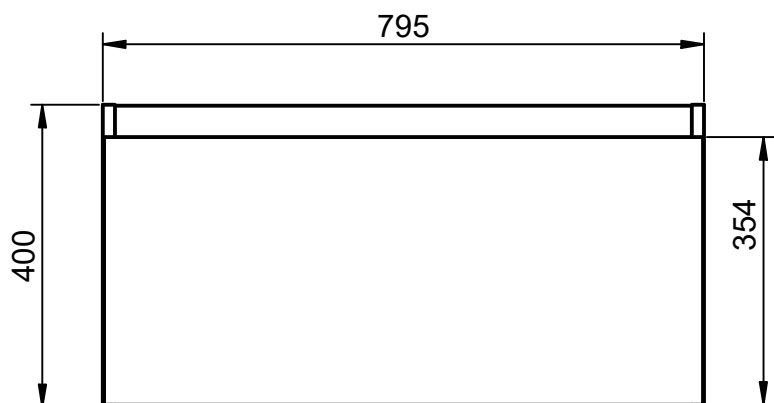

Meubles

Profondeur 39,5cm

Colonnes

Profondeur 27cm

Combinaisons

Il existe d'autres options

Meuble 1 tiroir H40 - 60cm

Meuble 1 tiroir H40 - 80cm

Meuble 1 tiroir H40 - 100cm

Meuble 1 tiroir H40 · 100cm vasque droite

Meuble 1 tiroir H40 - Vasque gauche

Meuble 1 tiroir · 60cm

Meuble 1 tiroir · 70cm

Meuble 1 tiroir - 80cm

Meuble 1 tiroir - 80cm vasque droite

Meuble 1 tiroir - 80cm vasque gauche

Meuble 1 tiroir - 100cm

Meuble 1 tiroir - 100cm vasque droite

Meuble 1 tiroir · 100cm vasque gauche

Meuble 1 tiroir - 120cm vasque droite

Meuble 1 tiroir - 120cm double vasque

Meuble 1 tiroir - 120cm vasque droite

Meuble 1 tiroir · 120cm vasque gauche

Meuble 2 tiroirs · 60cm

Meuble 2 tiroirs · 70cm

Meuble 2 tiroirs · 80cm

Meuble 2 tiroirs · 80cm vasque droite

Meuble 2 tiroirs · 80cm vasque gauche