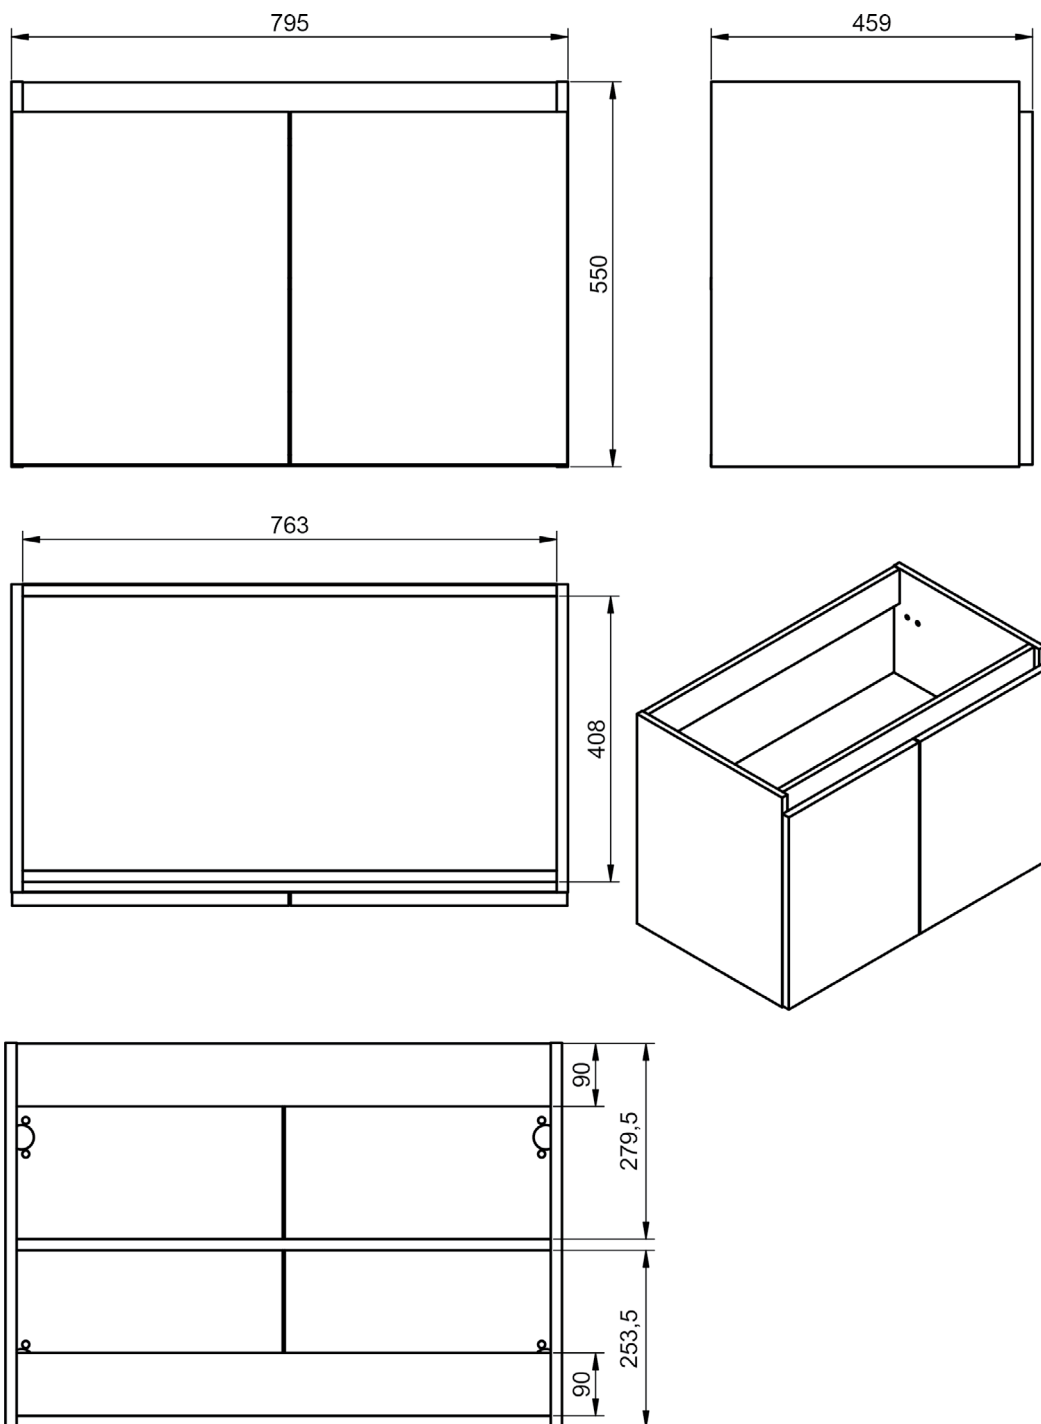

Gris Oscuro Brillo

Abedul

Crudo

Canela

Valenti

MESURES BOX

Meubles

Profondeur 45cm

Meuble 2 tiroirs - 120cm vasque gauche

Meuble 80cm · 2 tiroirs gche. / 1 porte

Meuble 80cm - 2 tiroirs droite / 1 porte

Meuble 90cm · 2 tiroirs gche. / 1 porte

Meuble 90cm - 2 tiroirs droite / 1 porte

Meuble 100cm · 2 tiroirs gauche / 1 porte

Meuble 100cm · 2 tiroirs droite / 1 porte

Meuble 2 tiroirs au sol · 80 cm

Meuble 3 tiroirs · 60cm

Meuble 3 tiroirs - 80 cm

Meuble 3 tiroirs · 80cm vasque droite

Meuble 3 tiroirs · 80cm vasque gauche

Meuble 3 tiroirs · 100cm

Meuble 3 tiroirs - 100cm vasque droite

Meuble 3 tiroirs - 100cm vasque gauche

Meuble 6 tiroirs · 120cm

Meuble 2 portes · 60cm

Meuble 2 portes · 80cm

Meuble 20cm (Droite-Gauche?)

Meuble 30cm (Droite-Gauche)

Meuble 2T faible profondeur - 60cm