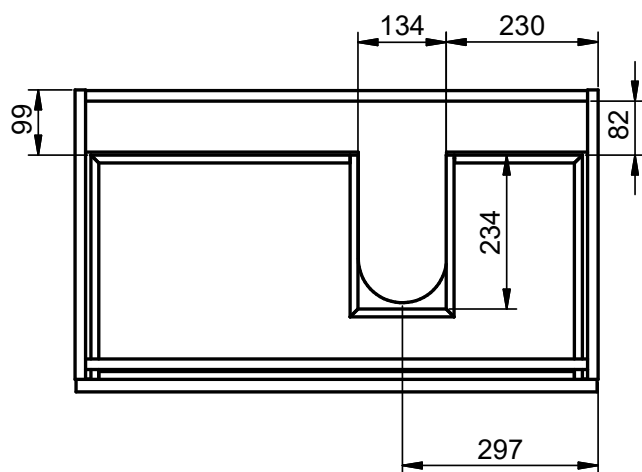

Meuble 1 tiroir H40 - 100cm

Meuble 1 tiroir H40 · 100cm vasque droite

Meuble 1 tiroir H40 - Vasque gauche

Meuble 1 tiroir · 60cm

Meuble 1 tiroir · 70cm

Meuble 1 tiroir - 80cm

Meuble 1 tiroir - 80cm vasque droite

Meuble 1 tiroir - 80cm vasque gauche

Meuble 1 tiroir - 100cm

Meuble 1 tiroir - 100cm vasque droite

Meuble 1 tiroir · 100cm vasque gauche

Meuble 1 tiroir - 120cm vasque droite

Meuble 1 tiroir - 120cm double vasque

Meuble 1 tiroir - 120cm vasque droite

Meuble 1 tiroir · 120cm vasque gauche

Meuble 2 tiroirs · 60cm

Meuble 2 tiroirs · 70cm

Meuble 2 tiroirs · 80cm

Meuble 2 tiroirs · 80cm vasque droite

Meuble 2 tiroirs · 80cm vasque gauche