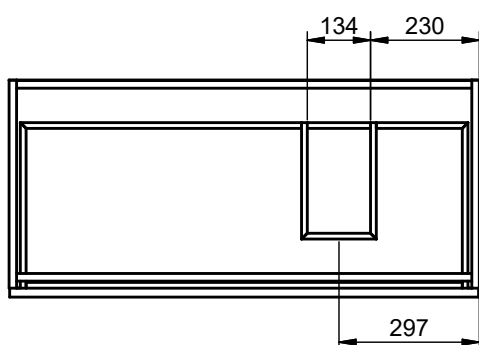

Meuble 2 tiroirs - 120cm vasque gauche

Meuble 80cm · 2 tiroirs gche. / 1 porte

Meuble 80cm - 2 tiroirs droite / 1 porte

Meuble 90cm · 2 tiroirs gche. / 1 porte

Meuble 90cm - 2 tiroirs droite / 1 porte

Meuble 100cm · 2 tiroirs gauche / 1 porte

Meuble 100cm · 2 tiroirs droite / 1 porte

Meuble 2 tiroirs au sol · 80 cm

Meuble 3 tiroirs · 60cm

Meuble 3 tiroirs - 80 cm

Meuble 3 tiroirs · 80cm vasque droite

Meuble 3 tiroirs · 80cm vasque gauche

Meuble 3 tiroirs · 100cm

Meuble 3 tiroirs - 100cm vasque droite

Meuble 3 tiroirs - 100cm vasque gauche

Meuble 6 tiroirs · 120cm

Meuble 2 portes · 60cm

Meuble 2 portes · 80cm

Meuble 20cm (Droite-Gauche?)

Meuble 30cm (Droite-Gauche)

Meuble 2T faible profondeur - 60cm