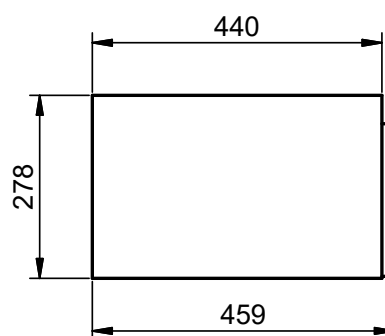

Meubles

Profondeur 39,5cm

Colonnes

Profondeur 27cm

Combinaisons

Il existe d'autres options

Meuble 1 tiroir H40 - 60cm

Meuble 1 tiroir H40 - 80cm

Meuble 1 tiroir H40 - 100cm

Meuble 1 tiroir H40 · 100cm vasque droite

Meuble 1 tiroir H40 - Vasque gauche

Meuble 1 tiroir · 60cm

Meuble 1 tiroir · 70cm

Meuble 1 tiroir - 80cm

Meuble 1 tiroir - 80cm vasque droite

Meuble 1 tiroir - 80cm vasque gauche

Meuble 1 tiroir - 100cm

Meuble 1 tiroir - 100cm vasque droite

Meuble 1 tiroir · 100cm vasque gauche

Meuble 1 tiroir - 120cm vasque droite

Meuble 1 tiroir - 120cm double vasque

Meuble 1 tiroir - 120cm vasque droite

Meuble 1 tiroir · 120cm vasque gauche

Meuble 2 tiroirs · 60cm

Meuble 2 tiroirs · 70cm

Meuble 2 tiroirs · 80cm

Meuble 2 tiroirs · 80cm vasque droite

Meuble 2 tiroirs · 80cm vasque gauche