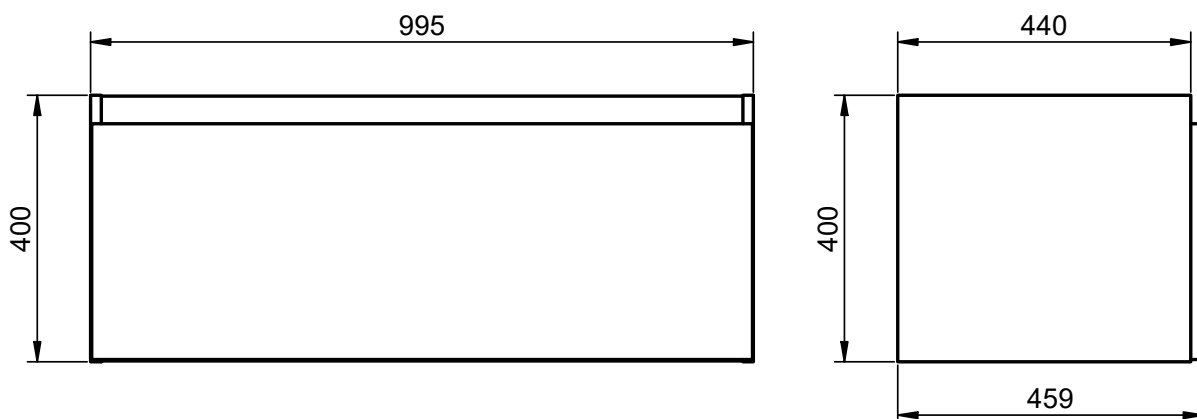

Meubles

Profondeur 39,5cm

Colonnes

Profondeur 27cm

Combinaisons

Il existe d'autres options

Meuble 1 tiroir H40 - 60cm

Meuble 1 tiroir H40 - 80cm

Meuble 1 tiroir H40 - 100cm

Meuble 1 tiroir H40 · 100cm vasque droite

Meuble 1 tiroir H40 - Vasque gauche

Meuble 1 tiroir · 60cm

Meuble 1 tiroir · 70cm

Meuble 1 tiroir - 80cm

Meuble 1 tiroir - 80cm vasque droite

Meuble 1 tiroir - 80cm vasque gauche

Meuble 1 tiroir - 100cm

Meuble 1 tiroir - 100cm vasque droite

Meuble 1 tiroir · 100cm vasque gauche

Meuble 1 tiroir - 120cm vasque droite

Meuble 1 tiroir - 120cm double vasque