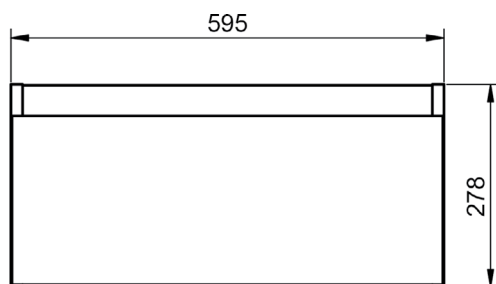

Meuble 1 tiroir H40 - 100cm

Meuble 1 tiroir H40 · 100cm vasque droite

Meuble 1 tiroir H40 - Vasque gauche

Meuble 1 tiroir · 60cm

Meuble 1 tiroir · 70cm

Meuble 1 tiroir - 80cm

Meuble 1 tiroir - 80cm vasque droite

Meuble 1 tiroir - 80cm vasque gauche

Meuble 1 tiroir - 100cm

Meuble 1 tiroir - 100cm vasque droite

Meuble 1 tiroir · 100cm vasque gauche

Meuble 1 tiroir - 120cm vasque droite

Meuble 1 tiroir - 120cm double vasque

Meuble 1 tiroir - 120cm vasque droite

Meuble 1 tiroir · 120cm vasque gauche

Meuble 2 tiroirs · 60cm

Meuble 2 tiroirs · 70cm

Meuble 2 tiroirs · 80cm

Meuble 2 tiroirs · 80cm vasque droite

Meuble 2 tiroirs · 80cm vasque gauche