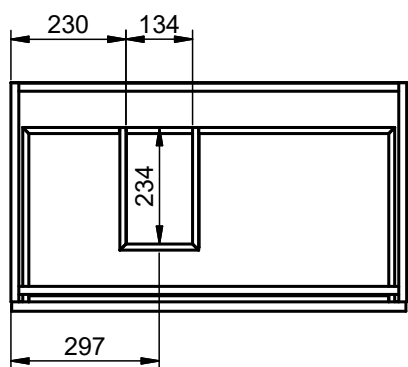

Meuble 2 tiroirs - 120cm vasque gauche

Meuble 80cm · 2 tiroirs gche. / 1 porte

Meuble 80cm - 2 tiroirs droite / 1 porte

Meuble 90cm · 2 tiroirs gche. / 1 porte

Meuble 90cm - 2 tiroirs droite / 1 porte

Meuble 100cm · 2 tiroirs gauche / 1 porte

Meuble 100cm · 2 tiroirs droite / 1 porte

Meuble 2 tiroirs au sol · 80 cm

Meuble 3 tiroirs · 60cm

Meuble 3 tiroirs - 80 cm

Meuble 3 tiroirs · 80cm vasque droite

Meuble 3 tiroirs · 80cm vasque gauche

Meuble 3 tiroirs · 100cm

Meuble 3 tiroirs - 100cm vasque droite

Meuble 3 tiroirs - 100cm vasque gauche

Meuble 6 tiroirs · 120cm

Meuble 2 portes · 60cm

Meuble 2 portes · 80cm

Meuble 20cm (Droite-Gauche?)

Meuble 30cm (Droite-Gauche)

Meuble 2T faible profondeur - 60cm