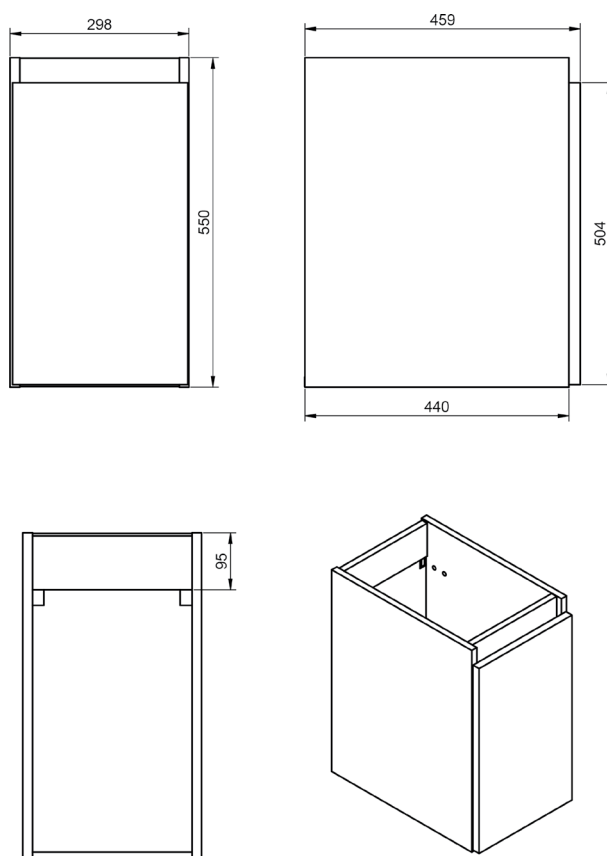

Gris Oscuro Brillo

Abedul

Crudo

Canela

Valenti

MESURES BOX

Meubles

Profondeur 45cm

Meuble 2 tiroirs - 120cm vasque gauche

Meuble 80cm · 2 tiroirs gche. / 1 porte

Meuble 80cm - 2 tiroirs droite / 1 porte

Meuble 90cm · 2 tiroirs gche. / 1 porte

Meuble 90cm - 2 tiroirs droite / 1 porte

Meuble 100cm · 2 tiroirs gauche / 1 porte

Meuble 100cm · 2 tiroirs droite / 1 porte

Meuble 2 tiroirs au sol · 80 cm

Meuble 3 tiroirs · 60cm

Meuble 3 tiroirs - 80 cm

Meuble 3 tiroirs · 80cm vasque droite

Meuble 3 tiroirs · 80cm vasque gauche

Meuble 3 tiroirs · 100cm

Meuble 3 tiroirs - 100cm vasque droite

Meuble 3 tiroirs - 100cm vasque gauche

Meuble 6 tiroirs · 120cm

Meuble 2 portes · 60cm

Meuble 2 portes · 80cm

Meuble 20cm (Droite-Gauche?)

Meuble 30cm (Droite-Gauche)

Meuble 2T faible profondeur - 60cm