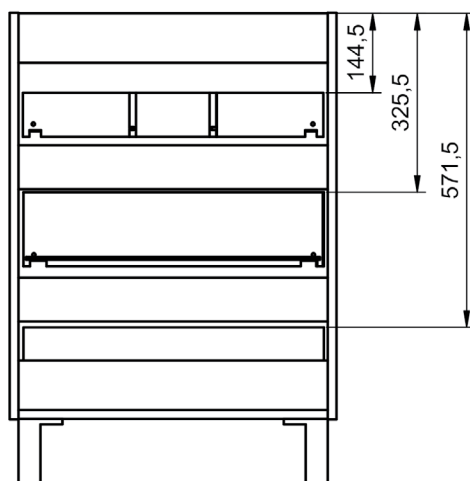

Meuble 2 tiroirs · 100cm

Meuble 2 tiroirs · 100cm vasque droite

Meuble 2 tiroirs - 100cm vasque gauche

Meuble 2 tiroirs - 120cm

Meuble 2 tiroirs · 120cm double vasque

Meuble 2 tiroirs - 120cm vasque droite

Meuble 2 tiroirs - 120cm vasque gauche

Meuble 80cm · 2 tiroirs gche. / 1 porte

Meuble 80cm - 2 tiroirs droite / 1 porte

Meuble 90cm · 2 tiroirs gche. / 1 porte

Meuble 90cm - 2 tiroirs droite / 1 porte

Meuble 100cm · 2 tiroirs gauche / 1 porte

Meuble 100cm · 2 tiroirs droite / 1 porte

Meuble 2 tiroirs au sol · 80 cm

Meuble 3 tiroirs · 60cm

Meuble 3 tiroirs - 80 cm

Meuble 3 tiroirs · 80cm vasque droite

Meuble 3 tiroirs · 80cm vasque gauche

Meuble 3 tiroirs · 100cm

Meuble 3 tiroirs - 100cm vasque droite

Meuble 3 tiroirs - 100cm vasque gauche

Meuble 6 tiroirs · 120cm

Meuble 2 portes · 60cm

Meuble 2 portes · 80cm

Meuble 20cm (Droite-Gauche?)

Meuble 30cm (Droite-Gauche)

Meuble 2T faible profondeur - 60cm