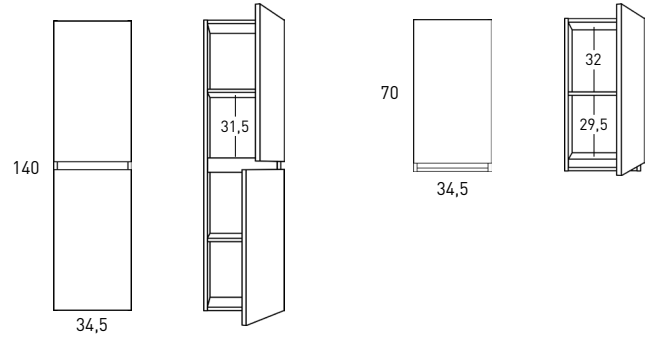

60-70-80-100-120

86

80

86

60-80-100

86

120

BOX

Meubles

Profondeur 39,5cm

Colonnes

Profondeur 27cm

Combinaisons

Il existe d'autres options

Meuble 1 tiroir H40 - 60cm

Meuble 1 tiroir H40 - 80cm

Meuble 1 tiroir H40 - 100cm

Meuble 1 tiroir H40 · 100cm vasque droite

Meuble 1 tiroir H40 - Vasque gauche

Meuble 1 tiroir · 60cm

Meuble 1 tiroir · 70cm

Meuble 1 tiroir - 80cm

Meuble 1 tiroir - 80cm vasque droite

Meuble 1 tiroir - 80cm vasque gauche

Meuble 1 tiroir - 100cm

Meuble 1 tiroir - 100cm vasque droite

Meuble 1 tiroir · 100cm vasque gauche

Meuble 1 tiroir - 120cm vasque droite

Meuble 1 tiroir - 120cm double vasque