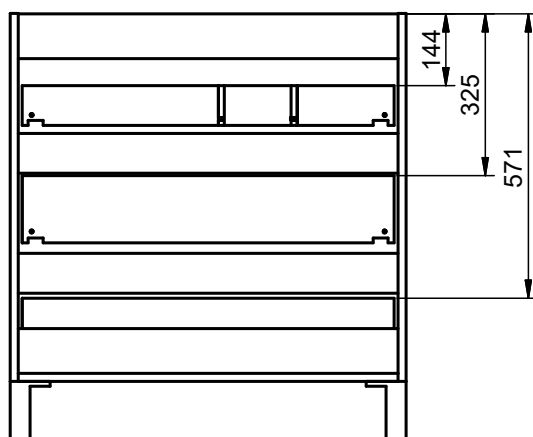

Meuble 2 tiroirs - 120cm vasque gauche

Meuble 80cm · 2 tiroirs gche. / 1 porte

Meuble 80cm - 2 tiroirs droite / 1 porte

Meuble 90cm · 2 tiroirs gche. / 1 porte

Meuble 90cm - 2 tiroirs droite / 1 porte

Meuble 100cm · 2 tiroirs gauche / 1 porte

Meuble 100cm · 2 tiroirs droite / 1 porte

Meuble 2 tiroirs au sol · 80 cm

Meuble 3 tiroirs · 60cm

Meuble 3 tiroirs - 80 cm

Meuble 3 tiroirs · 80cm vasque droite

Meuble 3 tiroirs · 80cm vasque gauche

Meuble 3 tiroirs · 100cm

Meuble 3 tiroirs - 100cm vasque droite

Meuble 3 tiroirs - 100cm vasque gauche

Meuble 6 tiroirs · 120cm

Meuble 2 portes · 60cm

Meuble 2 portes · 80cm

Meuble 20cm (Droite-Gauche?)

Meuble 30cm (Droite-Gauche)

Meuble 2T faible profondeur - 60cm