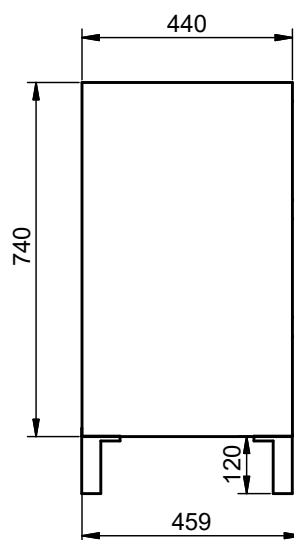

Meuble 2 tiroirs · 100cm

Meuble 2 tiroirs · 100cm vasque droite

Meuble 2 tiroirs - 100cm vasque gauche

Meuble 2 tiroirs - 120cm

Meuble 2 tiroirs · 120cm double vasque

Meuble 2 tiroirs - 120cm vasque droite

Meuble 2 tiroirs - 120cm vasque gauche

Meuble 80cm · 2 tiroirs gche. / 1 porte

Meuble 80cm - 2 tiroirs droite / 1 porte

Meuble 90cm · 2 tiroirs gche. / 1 porte

Meuble 90cm - 2 tiroirs droite / 1 porte

Meuble 100cm · 2 tiroirs gauche / 1 porte

Meuble 100cm · 2 tiroirs droite / 1 porte

Meuble 2 tiroirs au sol · 80 cm

Meuble 3 tiroirs · 60cm

Meuble 3 tiroirs - 80 cm

Meuble 3 tiroirs · 80cm vasque droite

Meuble 3 tiroirs · 80cm vasque gauche

Meuble 3 tiroirs · 100cm

Meuble 3 tiroirs - 100cm vasque droite

Meuble 3 tiroirs - 100cm vasque gauche

Meuble 6 tiroirs · 120cm

Meuble 2 portes · 60cm

Meuble 2 portes · 80cm

Meuble 20cm (Droite-Gauche?)

Meuble 30cm (Droite-Gauche)

Meuble 2T faible profondeur - 60cm