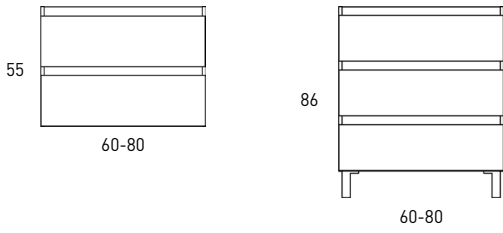

55

60-70-80-100-120

55

60-80

55

80-90-100

*Opción derecha/izquierda

40

60-70-80-100-120

86

80

86

60-80-100

86

120

BOX

Meubles

Profondeur 39,5cm

Colonnes

Profondeur 27cm

Combinaisons

Il existe d'autres options

Meuble 1 tiroir H40 - 60cm

Meuble 1 tiroir H40 - 80cm

Meuble 1 tiroir H40 - 100cm

Meuble 1 tiroir H40 · 100cm vasque droite

Meuble 1 tiroir H40 - Vasque gauche

Meuble 1 tiroir · 60cm

Meuble 1 tiroir · 70cm

Meuble 1 tiroir - 80cm

Meuble 1 tiroir - 80cm vasque droite