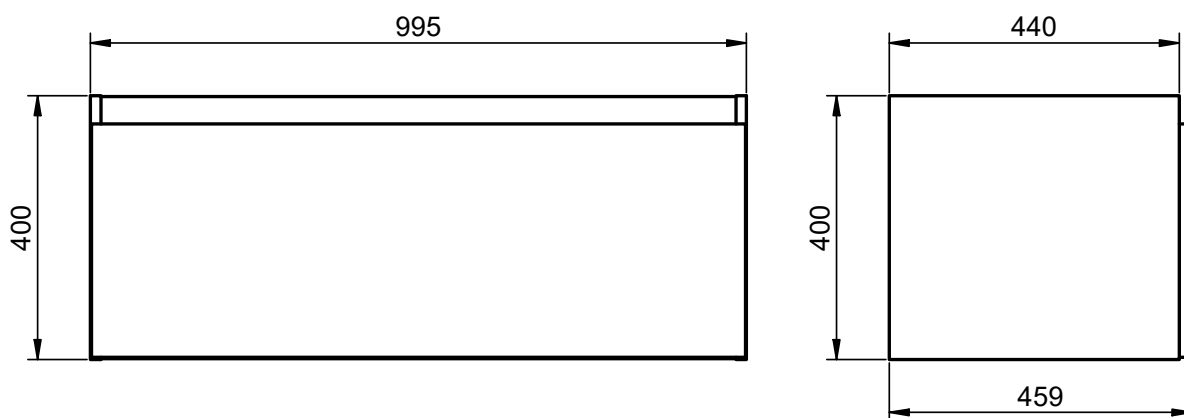

Meubles

Profondeur 39,5cm

Colonnes

Profondeur 27cm

Combinaisons

Il existe d'autres options

Meuble 1 tiroir H40 - 60cm

Meuble 1 tiroir H40 - 80cm

Meuble 1 tiroir H40 - 100cm

Meuble 1 tiroir H40 · 100cm vasque droite

Meuble 1 tiroir H40 - Vasque gauche

Meuble 1 tiroir · 60cm

Meuble 1 tiroir · 70cm

Meuble 1 tiroir - 80cm

Meuble 1 tiroir - 80cm vasque droite

Meuble 1 tiroir - 80cm vasque gauche

Meuble 1 tiroir - 100cm

Meuble 1 tiroir - 100cm vasque droite

Meuble 1 tiroir · 100cm vasque gauche

Meuble 1 tiroir - 120cm vasque droite

Meuble 1 tiroir - 120cm double vasque