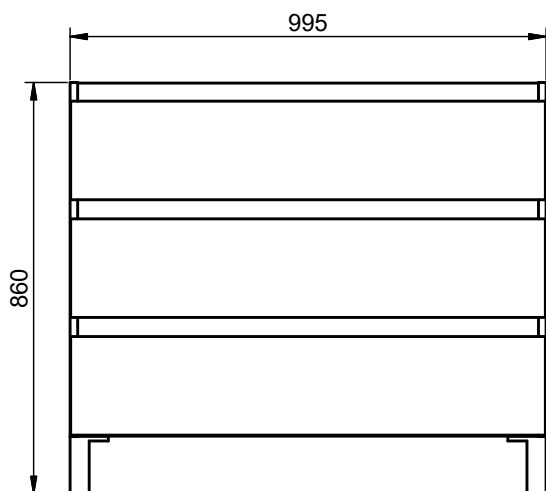

Meuble 2 tiroirs · 100cm

Meuble 2 tiroirs · 100cm vasque droite

Meuble 2 tiroirs - 100cm vasque gauche

Meuble 2 tiroirs - 120cm

Meuble 2 tiroirs · 120cm double vasque

Meuble 2 tiroirs - 120cm vasque droite

Meuble 2 tiroirs - 120cm vasque gauche

Meuble 80cm · 2 tiroirs gche. / 1 porte

Meuble 80cm - 2 tiroirs droite / 1 porte

Meuble 90cm · 2 tiroirs gche. / 1 porte

Meuble 90cm - 2 tiroirs droite / 1 porte

Meuble 100cm · 2 tiroirs gauche / 1 porte

Meuble 100cm · 2 tiroirs droite / 1 porte

Meuble 2 tiroirs au sol · 80 cm

Meuble 3 tiroirs · 60cm

Meuble 3 tiroirs - 80 cm

Meuble 3 tiroirs · 80cm vasque droite

Meuble 3 tiroirs · 80cm vasque gauche

Meuble 3 tiroirs · 100cm

Meuble 3 tiroirs - 100cm vasque droite

Meuble 3 tiroirs - 100cm vasque gauche

Meuble 6 tiroirs · 120cm

Meuble 2 portes · 60cm

Meuble 2 portes · 80cm

Meuble 20cm (Droite-Gauche?)

Meuble 30cm (Droite-Gauche)

Meuble 2T faible profondeur - 60cm