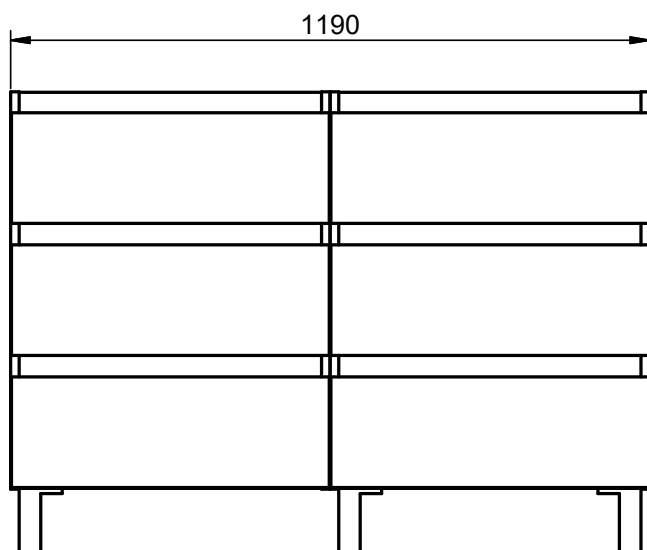

Meuble 6 tiroirs · 120cm