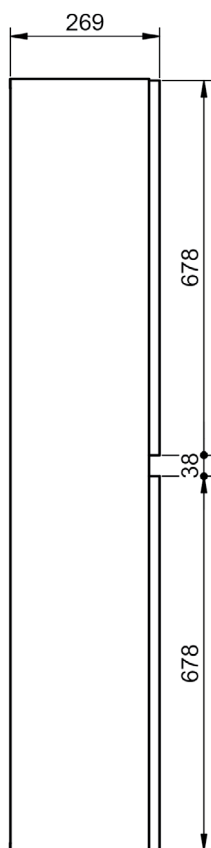

Colonne Box