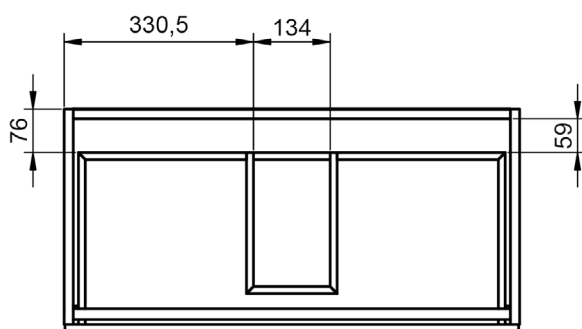

Meuble 3T faible profondeur - 80cm