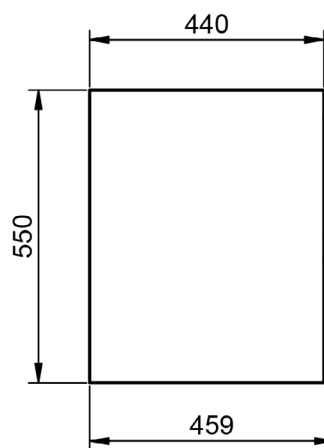

Meuble 1 tiroir H40 - 100cm

Meuble 1 tiroir H40 · 100cm vasque droite

Meuble 1 tiroir H40 - Vasque gauche

Meuble 1 tiroir · 60cm

Meuble 1 tiroir · 70cm

Meuble 1 tiroir - 80cm

Meuble 1 tiroir - 80cm vasque droite

Meuble 1 tiroir - 80cm vasque gauche

Meuble 1 tiroir - 100cm

Meuble 1 tiroir - 100cm vasque droite

Meuble 1 tiroir · 100cm vasque gauche

Meuble 1 tiroir - 120cm vasque droite

Meuble 1 tiroir - 120cm double vasque

Meuble 1 tiroir - 120cm vasque droite

Meuble 1 tiroir · 120cm vasque gauche

Meuble 2 tiroirs · 60cm

Meuble 2 tiroirs · 70cm

Meuble 2 tiroirs · 80cm

Meuble 2 tiroirs · 80cm vasque droite

Meuble 2 tiroirs · 80cm vasque gauche

Meuble 2 tiroirs · 100cm

Meuble 2 tiroirs · 100cm vasque droite

Meuble 2 tiroirs - 100cm vasque gauche

Meuble 2 tiroirs - 120cm

Meuble 2 tiroirs · 120cm double vasque

Meuble 2 tiroirs - 120cm vasque droite