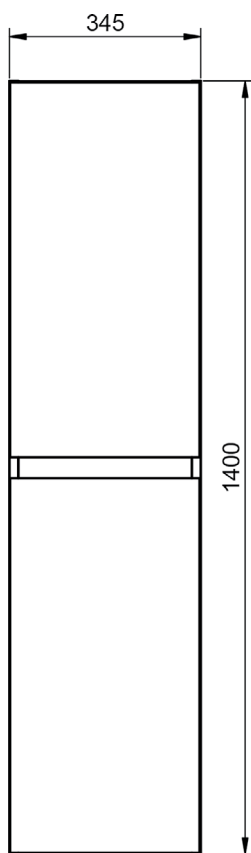

Colonne Box