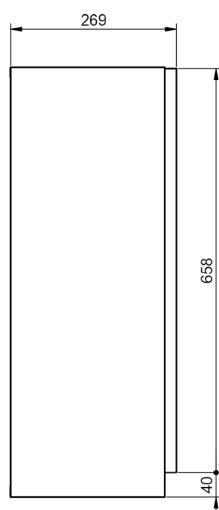

Meuble 2 tiroirs - 120cm vasque gauche

Meuble 80cm · 2 tiroirs gche. / 1 porte

Meuble 80cm - 2 tiroirs droite / 1 porte

Meuble 90cm · 2 tiroirs gche. / 1 porte

Meuble 90cm - 2 tiroirs droite / 1 porte

Meuble 100cm · 2 tiroirs gauche / 1 porte

Meuble 100cm · 2 tiroirs droite / 1 porte

Meuble 2 tiroirs au sol · 80 cm

Meuble 3 tiroirs · 60cm

Meuble 3 tiroirs - 80 cm

Meuble 3 tiroirs · 80cm vasque droite

Meuble 3 tiroirs · 80cm vasque gauche

Meuble 3 tiroirs · 100cm

Meuble 3 tiroirs - 100cm vasque droite

Meuble 3 tiroirs - 100cm vasque gauche

Meuble 6 tiroirs · 120cm

Meuble 2 portes · 60cm

Meuble 2 portes · 80cm

Meuble 20cm (Droite-Gauche?)

Meuble 30cm (Droite-Gauche)

Meuble 2T faible profondeur - 60cm

Meuble 2T faible profondeur · 80cm

Meuble 3T faible profondeur - 60cm

Meuble 3T faible profondeur - 80cm

Colonne Box

Colonne Box