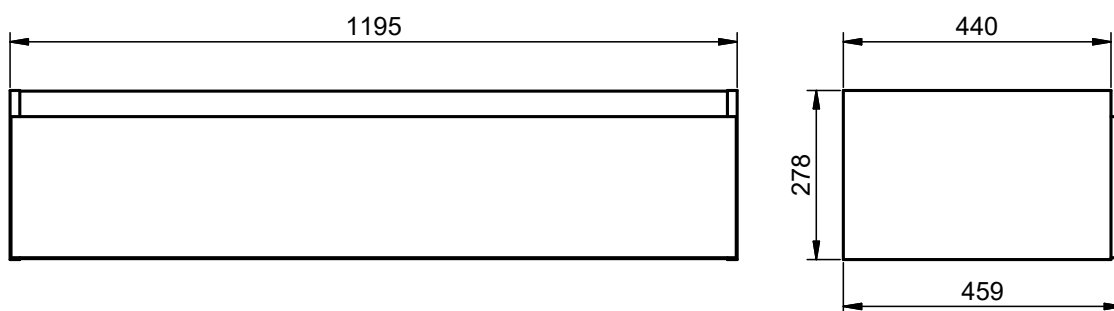

Meuble 1 tiroir H40 - 100cm

Meuble 1 tiroir H40 · 100cm vasque droite

Meuble 1 tiroir H40 - Vasque gauche

Meuble 1 tiroir · 60cm

Meuble 1 tiroir · 70cm

Meuble 1 tiroir - 80cm

Meuble 1 tiroir - 80cm vasque droite

Meuble 1 tiroir - 80cm vasque gauche

Meuble 1 tiroir - 100cm

Meuble 1 tiroir - 100cm vasque droite

Meuble 1 tiroir · 100cm vasque gauche

Meuble 1 tiroir - 120cm vasque droite

Meuble 1 tiroir - 120cm double vasque

Meuble 1 tiroir - 120cm vasque droite

Meuble 1 tiroir · 120cm vasque gauche

Meuble 2 tiroirs · 60cm

Meuble 2 tiroirs · 70cm

Meuble 2 tiroirs · 80cm

Meuble 2 tiroirs · 80cm vasque droite

Meuble 2 tiroirs · 80cm vasque gauche