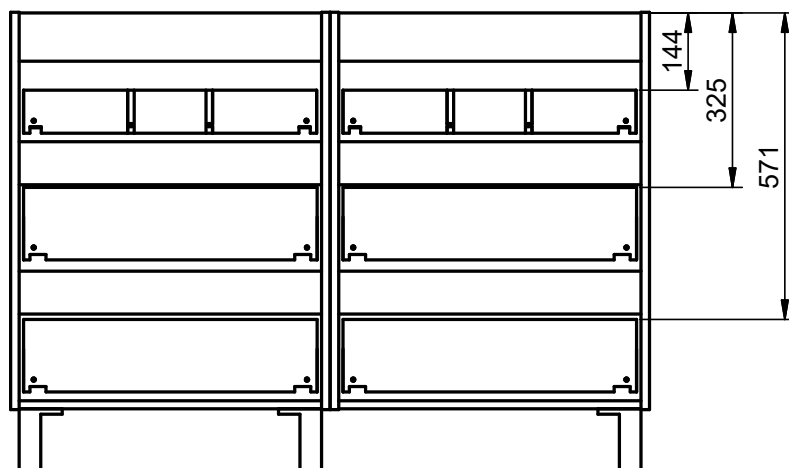

Meuble 2 tiroirs - 120cm vasque gauche

Meuble 80cm · 2 tiroirs gche. / 1 porte

Meuble 80cm - 2 tiroirs droite / 1 porte

Meuble 90cm · 2 tiroirs gche. / 1 porte

Meuble 90cm - 2 tiroirs droite / 1 porte

Meuble 100cm · 2 tiroirs gauche / 1 porte

Meuble 100cm · 2 tiroirs droite / 1 porte

Meuble 2 tiroirs au sol · 80 cm

Meuble 3 tiroirs · 60cm

Meuble 3 tiroirs - 80 cm

Meuble 3 tiroirs · 80cm vasque droite

Meuble 3 tiroirs · 80cm vasque gauche

Meuble 3 tiroirs · 100cm

Meuble 3 tiroirs - 100cm vasque droite

Meuble 3 tiroirs - 100cm vasque gauche

Meuble 6 tiroirs · 120cm

Meuble 2 portes · 60cm

Meuble 2 portes · 80cm

Meuble 20cm (Droite-Gauche?)

Meuble 30cm (Droite-Gauche)

Meuble 2T faible profondeur - 60cm