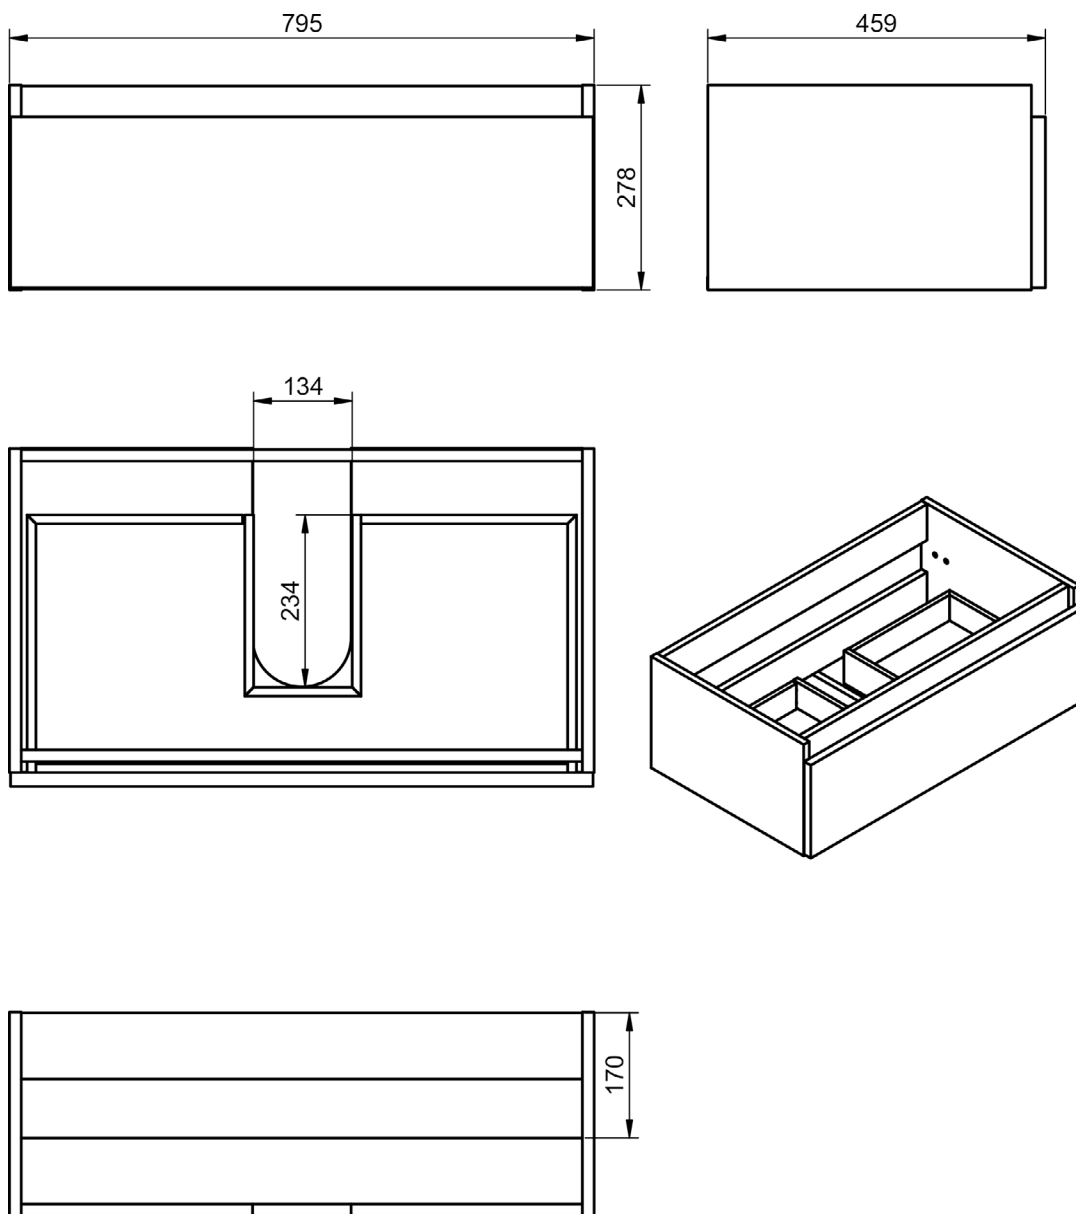

Meuble 1 tiroir H40 - 100cm

Meuble 1 tiroir H40 · 100cm vasque droite

Meuble 1 tiroir H40 - Vasque gauche

Meuble 1 tiroir · 60cm

Meuble 1 tiroir · 70cm

Meuble 1 tiroir - 80cm

Meuble 1 tiroir - 80cm vasque droite

Meuble 1 tiroir - 80cm vasque gauche

Meuble 1 tiroir - 100cm

Meuble 1 tiroir - 100cm vasque droite

Meuble 1 tiroir · 100cm vasque gauche

Meuble 1 tiroir - 120cm vasque droite

Meuble 1 tiroir - 120cm double vasque

Meuble 1 tiroir - 120cm vasque droite

Meuble 1 tiroir · 120cm vasque gauche

Meuble 2 tiroirs · 60cm

Meuble 2 tiroirs · 70cm

Meuble 2 tiroirs · 80cm

Meuble 2 tiroirs · 80cm vasque droite

Meuble 2 tiroirs · 80cm vasque gauche