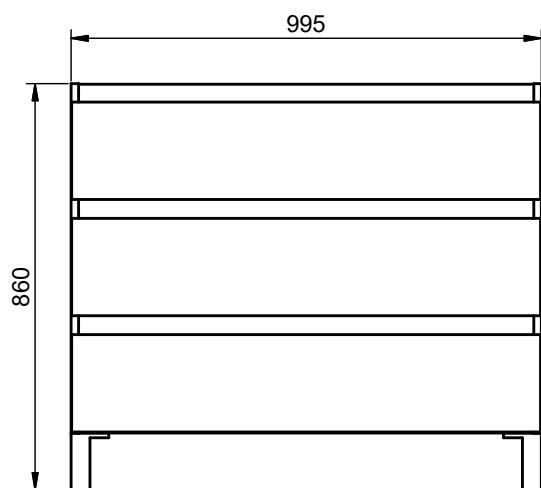

Gris Oscuro Brillo

Abedul

Crudo

Canela

Valenti

MESURES BOX

Meubles

Profondeur 45cm

Meuble 2 tiroirs - 120cm vasque gauche

Meuble 80cm · 2 tiroirs gche. / 1 porte

Meuble 80cm - 2 tiroirs droite / 1 porte

Meuble 90cm · 2 tiroirs gche. / 1 porte

Meuble 90cm - 2 tiroirs droite / 1 porte

Meuble 100cm · 2 tiroirs gauche / 1 porte

Meuble 100cm · 2 tiroirs droite / 1 porte

Meuble 2 tiroirs au sol · 80 cm

Meuble 3 tiroirs · 60cm

Meuble 3 tiroirs - 80 cm

Meuble 3 tiroirs · 80cm vasque droite

Meuble 3 tiroirs · 80cm vasque gauche

Meuble 3 tiroirs · 100cm

Meuble 3 tiroirs - 100cm vasque droite

Meuble 3 tiroirs - 100cm vasque gauche

Meuble 6 tiroirs · 120cm

Meuble 2 portes · 60cm

Meuble 2 portes · 80cm

Meuble 20cm (Droite-Gauche?)

Meuble 30cm (Droite-Gauche)

Meuble 2T faible profondeur - 60cm