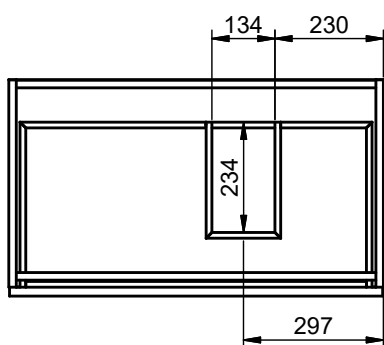

Meuble 2 tiroirs - 120cm vasque gauche

Meuble 80cm · 2 tiroirs gche. / 1 porte

Meuble 80cm - 2 tiroirs droite / 1 porte

Meuble 90cm · 2 tiroirs gche. / 1 porte

Meuble 90cm - 2 tiroirs droite / 1 porte

Meuble 100cm · 2 tiroirs gauche / 1 porte

Meuble 100cm · 2 tiroirs droite / 1 porte

Meuble 2 tiroirs au sol · 80 cm

Meuble 3 tiroirs · 60cm

Meuble 3 tiroirs - 80 cm

Meuble 3 tiroirs · 80cm vasque droite

Meuble 3 tiroirs · 80cm vasque gauche

Meuble 3 tiroirs · 100cm

Meuble 3 tiroirs - 100cm vasque droite

Meuble 3 tiroirs - 100cm vasque gauche

Meuble 6 tiroirs · 120cm

Meuble 2 portes · 60cm

Meuble 2 portes · 80cm

Meuble 20cm (Droite-Gauche?)

Meuble 30cm (Droite-Gauche)

Meuble 2T faible profondeur - 60cm