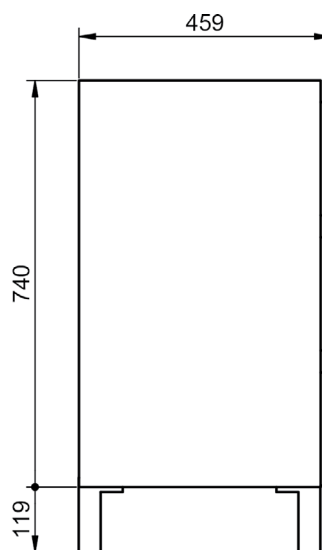

Meuble 1 tiroir - 120cm vasque droite

Meuble 1 tiroir · 120cm vasque gauche

Meuble 2 tiroirs · 60cm

Meuble 2 tiroirs · 70cm

Meuble 2 tiroirs · 80cm

Meuble 2 tiroirs · 80cm vasque droite

Meuble 2 tiroirs · 80cm vasque gauche

Meuble 2 tiroirs · 100cm

Meuble 2 tiroirs · 100cm vasque droite

Meuble 2 tiroirs - 100cm vasque gauche

Meuble 2 tiroirs - 120cm

Meuble 2 tiroirs · 120cm double vasque

Meuble 2 tiroirs - 120cm vasque droite

Meuble 2 tiroirs - 120cm vasque gauche

Meuble 80cm · 2 tiroirs gche. / 1 porte

Meuble 80cm - 2 tiroirs droite / 1 porte

Meuble 90cm · 2 tiroirs gche. / 1 porte

Meuble 90cm - 2 tiroirs droite / 1 porte

Meuble 100cm · 2 tiroirs gauche / 1 porte

Meuble 100cm · 2 tiroirs droite / 1 porte

Meuble 2 tiroirs au sol · 80 cm

Meuble 3 tiroirs · 60cm

Meuble 3 tiroirs - 80 cm

Meuble 3 tiroirs · 80cm vasque droite

Meuble 3 tiroirs · 80cm vasque gauche

Meuble 3 tiroirs · 100cm