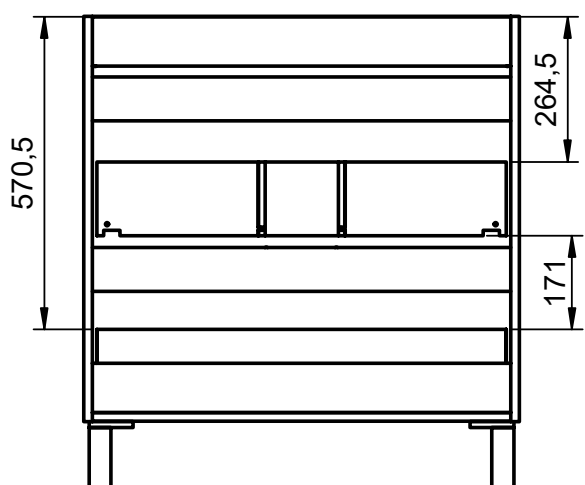

Meuble 2 tiroirs · 100cm

Meuble 2 tiroirs · 100cm vasque droite

Meuble 2 tiroirs - 100cm vasque gauche

Meuble 2 tiroirs - 120cm

Meuble 2 tiroirs · 120cm double vasque

Meuble 2 tiroirs - 120cm vasque droite

Meuble 2 tiroirs - 120cm vasque gauche

Meuble 80cm · 2 tiroirs gche. / 1 porte

Meuble 80cm - 2 tiroirs droite / 1 porte

Meuble 90cm · 2 tiroirs gche. / 1 porte

Meuble 90cm - 2 tiroirs droite / 1 porte

Meuble 100cm · 2 tiroirs gauche / 1 porte

Meuble 100cm · 2 tiroirs droite / 1 porte

Meuble 2 tiroirs au sol · 80 cm

Meuble 3 tiroirs · 60cm

Meuble 3 tiroirs - 80 cm

Meuble 3 tiroirs · 80cm vasque droite

Meuble 3 tiroirs · 80cm vasque gauche

Meuble 3 tiroirs · 100cm