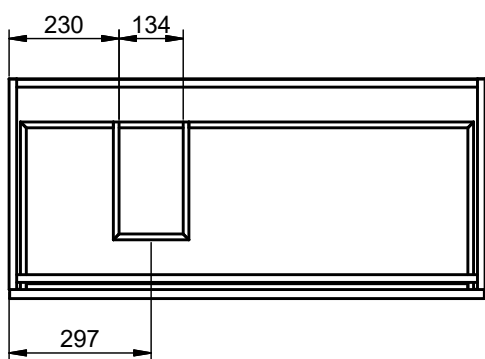

Meuble 2 tiroirs - 120cm vasque gauche

Meuble 80cm · 2 tiroirs gche. / 1 porte

Meuble 80cm - 2 tiroirs droite / 1 porte

Meuble 90cm · 2 tiroirs gche. / 1 porte

Meuble 90cm - 2 tiroirs droite / 1 porte

Meuble 100cm · 2 tiroirs gauche / 1 porte

Meuble 100cm · 2 tiroirs droite / 1 porte

Meuble 2 tiroirs au sol · 80 cm

Meuble 3 tiroirs · 60cm

Meuble 3 tiroirs - 80 cm

Meuble 3 tiroirs · 80cm vasque droite

Meuble 3 tiroirs · 80cm vasque gauche

Meuble 3 tiroirs · 100cm

Meuble 3 tiroirs - 100cm vasque droite

Meuble 3 tiroirs - 100cm vasque gauche

Meuble 6 tiroirs · 120cm

Meuble 2 portes · 60cm

Meuble 2 portes · 80cm

Meuble 20cm (Droite-Gauche?)

Meuble 30cm (Droite-Gauche)

Meuble 2T faible profondeur - 60cm