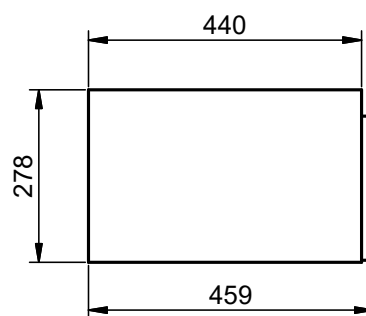

Meubles

Profondeur 39,5cm

Colonnes

Profondeur 27cm

Combinaisons

Il existe d'autres options

Meuble 1 tiroir H40 - 60cm

Meuble 1 tiroir H40 - 80cm

Meuble 1 tiroir H40 - 100cm

Meuble 1 tiroir H40 · 100cm vasque droite

Meuble 1 tiroir H40 - Vasque gauche

Meuble 1 tiroir · 60cm

Meuble 1 tiroir · 70cm

Meuble 1 tiroir - 80cm

Meuble 1 tiroir - 80cm vasque droite

Meuble 1 tiroir - 80cm vasque gauche

Meuble 1 tiroir - 100cm

Meuble 1 tiroir - 100cm vasque droite

Meuble 1 tiroir · 100cm vasque gauche

Meuble 1 tiroir - 120cm vasque droite

Meuble 1 tiroir - 120cm double vasque

Meuble 1 tiroir - 120cm vasque droite

Meuble 1 tiroir · 120cm vasque gauche

Meuble 2 tiroirs · 60cm

Meuble 2 tiroirs · 70cm

Meuble 2 tiroirs · 80cm

Meuble 2 tiroirs · 80cm vasque droite

Meuble 2 tiroirs · 80cm vasque gauche