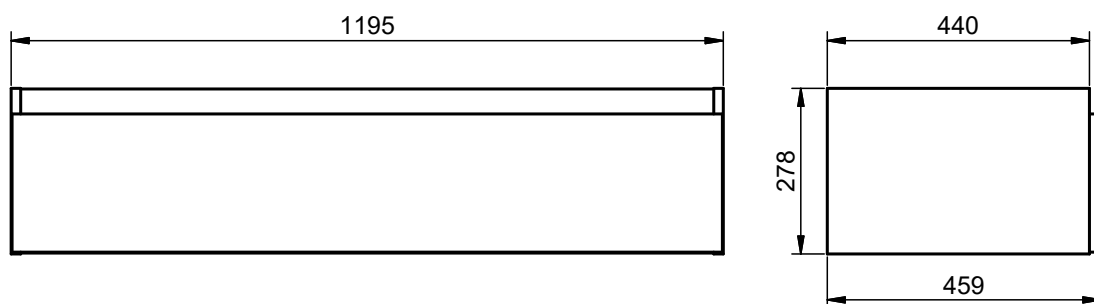

Meuble 1 tiroir H40 - 100cm

Meuble 1 tiroir H40 · 100cm vasque droite

Meuble 1 tiroir H40 - Vasque gauche

Meuble 1 tiroir · 60cm

Meuble 1 tiroir · 70cm

Meuble 1 tiroir - 80cm

Meuble 1 tiroir - 80cm vasque droite

Meuble 1 tiroir - 80cm vasque gauche

Meuble 1 tiroir - 100cm

Meuble 1 tiroir - 100cm vasque droite

Meuble 1 tiroir · 100cm vasque gauche

Meuble 1 tiroir - 120cm vasque droite

Meuble 1 tiroir - 120cm double vasque

Meuble 1 tiroir - 120cm vasque droite

Meuble 1 tiroir · 120cm vasque gauche

Meuble 2 tiroirs · 60cm

Meuble 2 tiroirs · 70cm

Meuble 2 tiroirs · 80cm

Meuble 2 tiroirs · 80cm vasque droite

Meuble 2 tiroirs · 80cm vasque gauche