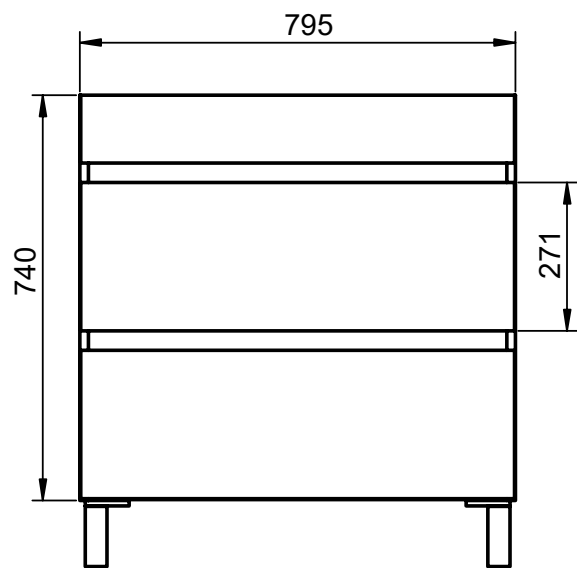

Meuble 1 tiroir - 120cm vasque droite

Meuble 1 tiroir · 120cm vasque gauche

Meuble 2 tiroirs · 60cm

Meuble 2 tiroirs · 70cm

Meuble 2 tiroirs · 80cm

Meuble 2 tiroirs · 80cm vasque droite

Meuble 2 tiroirs · 80cm vasque gauche

Meuble 2 tiroirs · 100cm

Meuble 2 tiroirs · 100cm vasque droite

Meuble 2 tiroirs - 100cm vasque gauche

Meuble 2 tiroirs - 120cm

Meuble 2 tiroirs · 120cm double vasque

Meuble 2 tiroirs - 120cm vasque droite

Meuble 2 tiroirs - 120cm vasque gauche

Meuble 80cm · 2 tiroirs gche. / 1 porte

Meuble 80cm - 2 tiroirs droite / 1 porte

Meuble 90cm · 2 tiroirs gche. / 1 porte

Meuble 90cm - 2 tiroirs droite / 1 porte

Meuble 100cm · 2 tiroirs gauche / 1 porte

Meuble 100cm · 2 tiroirs droite / 1 porte

Meuble 2 tiroirs au sol · 80 cm

Meuble 3 tiroirs · 60cm

Meuble 3 tiroirs - 80 cm

Meuble 3 tiroirs · 80cm vasque droite

Meuble 3 tiroirs · 80cm vasque gauche

Meuble 3 tiroirs · 100cm