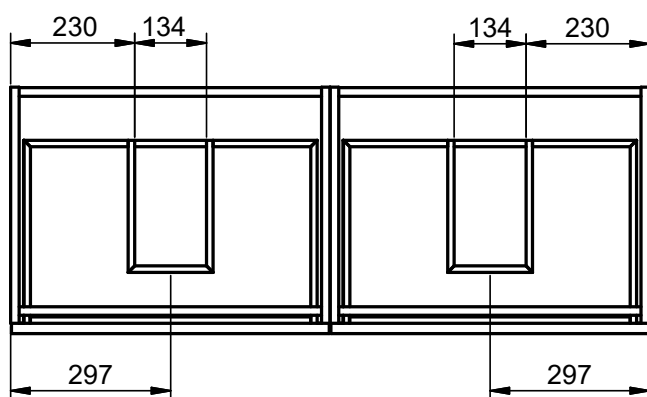

Meuble 2 tiroirs - 120cm vasque gauche

Meuble 80cm · 2 tiroirs gche. / 1 porte

Meuble 80cm - 2 tiroirs droite / 1 porte

Meuble 90cm · 2 tiroirs gche. / 1 porte

Meuble 90cm - 2 tiroirs droite / 1 porte

Meuble 100cm · 2 tiroirs gauche / 1 porte

Meuble 100cm · 2 tiroirs droite / 1 porte

Meuble 2 tiroirs au sol · 80 cm

Meuble 3 tiroirs · 60cm

Meuble 3 tiroirs - 80 cm

Meuble 3 tiroirs · 80cm vasque droite

Meuble 3 tiroirs · 80cm vasque gauche

Meuble 3 tiroirs · 100cm

Meuble 3 tiroirs - 100cm vasque droite

Meuble 3 tiroirs - 100cm vasque gauche

Meuble 6 tiroirs · 120cm

Meuble 2 portes · 60cm

Meuble 2 portes · 80cm

Meuble 20cm (Droite-Gauche?)

Meuble 30cm (Droite-Gauche)

Meuble 2T faible profondeur - 60cm