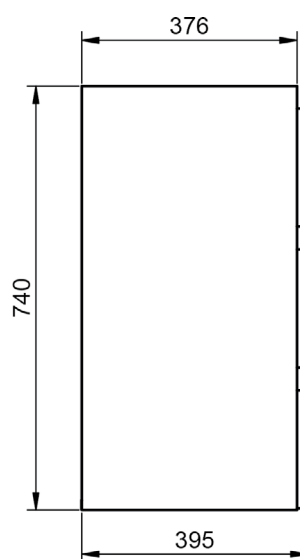

Meuble 3T faible profondeur - 60cm