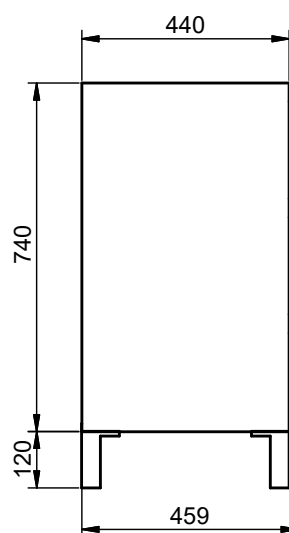

Meuble 2 tiroirs · 100cm

Meuble 2 tiroirs · 100cm vasque droite

Meuble 2 tiroirs - 100cm vasque gauche

Meuble 2 tiroirs - 120cm

Meuble 2 tiroirs · 120cm double vasque

Meuble 2 tiroirs - 120cm vasque droite

Meuble 2 tiroirs - 120cm vasque gauche

Meuble 80cm · 2 tiroirs gche. / 1 porte

Meuble 80cm - 2 tiroirs droite / 1 porte

Meuble 90cm · 2 tiroirs gche. / 1 porte

Meuble 90cm - 2 tiroirs droite / 1 porte

Meuble 100cm · 2 tiroirs gauche / 1 porte

Meuble 100cm · 2 tiroirs droite / 1 porte

Meuble 2 tiroirs au sol · 80 cm

Meuble 3 tiroirs · 60cm

Meuble 3 tiroirs - 80 cm

Meuble 3 tiroirs · 80cm vasque droite

Meuble 3 tiroirs · 80cm vasque gauche

Meuble 3 tiroirs · 100cm

Meuble 3 tiroirs - 100cm vasque droite

Meuble 3 tiroirs - 100cm vasque gauche

Meuble 6 tiroirs · 120cm

Meuble 2 portes · 60cm

Meuble 2 portes · 80cm

Meuble 20cm (Droite-Gauche?)

Meuble 30cm (Droite-Gauche)

Meuble 2T faible profondeur - 60cm