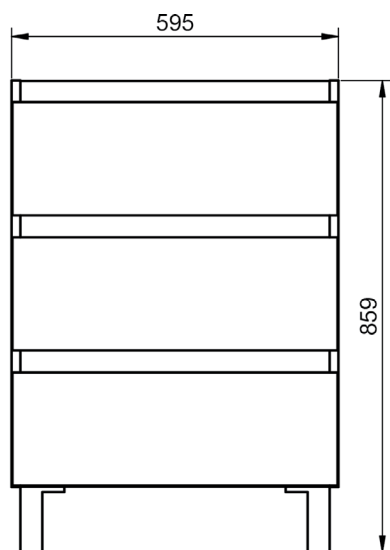

Meuble 1 tiroir - 120cm vasque droite

Meuble 1 tiroir · 120cm vasque gauche

Meuble 2 tiroirs · 60cm

Meuble 2 tiroirs · 70cm

Meuble 2 tiroirs · 80cm

Meuble 2 tiroirs · 80cm vasque droite

Meuble 2 tiroirs · 80cm vasque gauche

Meuble 2 tiroirs · 100cm

Meuble 2 tiroirs · 100cm vasque droite

Meuble 2 tiroirs - 100cm vasque gauche

Meuble 2 tiroirs - 120cm

Meuble 2 tiroirs · 120cm double vasque

Meuble 2 tiroirs - 120cm vasque droite

Meuble 2 tiroirs - 120cm vasque gauche

Meuble 80cm · 2 tiroirs gche. / 1 porte

Meuble 80cm - 2 tiroirs droite / 1 porte

Meuble 90cm · 2 tiroirs gche. / 1 porte

Meuble 90cm - 2 tiroirs droite / 1 porte

Meuble 100cm · 2 tiroirs gauche / 1 porte

Meuble 100cm · 2 tiroirs droite / 1 porte

Meuble 2 tiroirs au sol · 80 cm

Meuble 3 tiroirs · 60cm

Meuble 3 tiroirs - 80 cm

Meuble 3 tiroirs · 80cm vasque droite

Meuble 3 tiroirs · 80cm vasque gauche

Meuble 3 tiroirs · 100cm