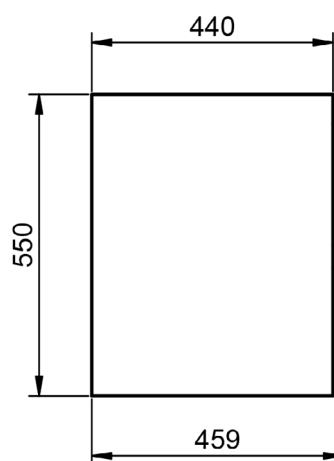

Meuble 1 tiroir - 80cm vasque gauche

Meuble 1 tiroir - 100cm

Meuble 1 tiroir - 100cm vasque droite

Meuble 1 tiroir · 100cm vasque gauche

Meuble 1 tiroir - 120cm vasque droite

Meuble 1 tiroir - 120cm double vasque

Meuble 1 tiroir - 120cm vasque droite

Meuble 1 tiroir · 120cm vasque gauche

Meuble 2 tiroirs · 60cm

Meuble 2 tiroirs · 70cm

Meuble 2 tiroirs · 80cm

Meuble 2 tiroirs · 80cm vasque droite

Meuble 2 tiroirs · 80cm vasque gauche

Meuble 2 tiroirs · 100cm

Meuble 2 tiroirs · 100cm vasque droite

Meuble 2 tiroirs - 100cm vasque gauche

Meuble 2 tiroirs - 120cm

Meuble 2 tiroirs · 120cm double vasque

Meuble 2 tiroirs - 120cm vasque droite

Meuble 2 tiroirs - 120cm vasque gauche

Meuble 80cm · 2 tiroirs gche. / 1 porte

Meuble 80cm - 2 tiroirs droite / 1 porte

Meuble 90cm · 2 tiroirs gche. / 1 porte

Meuble 90cm - 2 tiroirs droite / 1 porte

Meuble 100cm · 2 tiroirs gauche / 1 porte