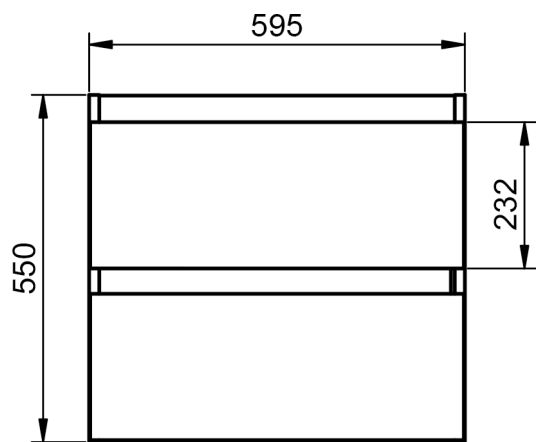

Meuble 2 tiroirs - 120cm vasque gauche

Meuble 80cm · 2 tiroirs gche. / 1 porte

Meuble 80cm - 2 tiroirs droite / 1 porte

Meuble 90cm · 2 tiroirs gche. / 1 porte

Meuble 90cm - 2 tiroirs droite / 1 porte

Meuble 100cm · 2 tiroirs gauche / 1 porte

Meuble 100cm · 2 tiroirs droite / 1 porte

Meuble 2 tiroirs au sol · 80 cm

Meuble 3 tiroirs · 60cm

Meuble 3 tiroirs - 80 cm

Meuble 3 tiroirs · 80cm vasque droite

Meuble 3 tiroirs · 80cm vasque gauche

Meuble 3 tiroirs · 100cm

Meuble 3 tiroirs - 100cm vasque droite

Meuble 3 tiroirs - 100cm vasque gauche

Meuble 6 tiroirs · 120cm

Meuble 2 portes · 60cm

Meuble 2 portes · 80cm

Meuble 20cm (Droite-Gauche?)

Meuble 30cm (Droite-Gauche)

Meuble 2T faible profondeur - 60cm