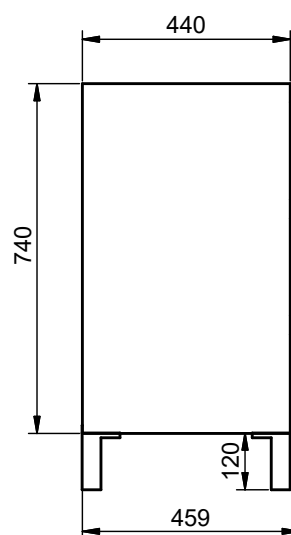

Meuble 2 tiroirs · 100cm

Meuble 2 tiroirs · 100cm vasque droite

Meuble 2 tiroirs - 100cm vasque gauche

Meuble 2 tiroirs - 120cm

Meuble 2 tiroirs · 120cm double vasque

Meuble 2 tiroirs - 120cm vasque droite

Meuble 2 tiroirs - 120cm vasque gauche

Meuble 80cm · 2 tiroirs gche. / 1 porte

Meuble 80cm - 2 tiroirs droite / 1 porte

Meuble 90cm · 2 tiroirs gche. / 1 porte

Meuble 90cm - 2 tiroirs droite / 1 porte

Meuble 100cm · 2 tiroirs gauche / 1 porte

Meuble 100cm · 2 tiroirs droite / 1 porte

Meuble 2 tiroirs au sol · 80 cm

Meuble 3 tiroirs · 60cm

Meuble 3 tiroirs - 80 cm

Meuble 3 tiroirs · 80cm vasque droite

Meuble 3 tiroirs · 80cm vasque gauche

Meuble 3 tiroirs · 100cm

Meuble 3 tiroirs - 100cm vasque droite

Meuble 3 tiroirs - 100cm vasque gauche

Meuble 6 tiroirs · 120cm

Meuble 2 portes · 60cm

Meuble 2 portes · 80cm

Meuble 20cm (Droite-Gauche?)

Meuble 30cm (Droite-Gauche)

Meuble 2T faible profondeur - 60cm