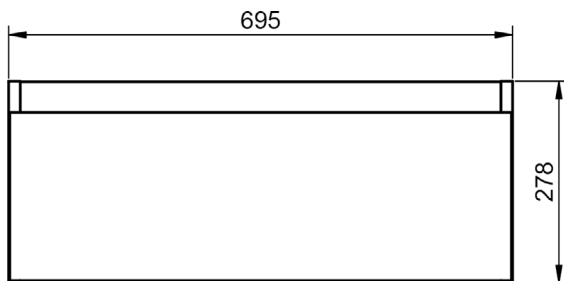

Meubles

Profondeur 39,5cm

Colonnes

Profondeur 27cm

Combinaisons

Il existe d'autres options

Meuble 1 tiroir H40 - 60cm

Meuble 1 tiroir H40 - 80cm

Meuble 1 tiroir H40 - 100cm

Meuble 1 tiroir H40 · 100cm vasque droite

Meuble 1 tiroir H40 - Vasque gauche

Meuble 1 tiroir · 60cm

Meuble 1 tiroir · 70cm

Meuble 1 tiroir - 80cm

Meuble 1 tiroir - 80cm vasque droite

Meuble 1 tiroir - 80cm vasque gauche

Meuble 1 tiroir - 100cm

Meuble 1 tiroir - 100cm vasque droite

Meuble 1 tiroir · 100cm vasque gauche

Meuble 1 tiroir - 120cm vasque droite

Meuble 1 tiroir - 120cm double vasque

Meuble 1 tiroir - 120cm vasque droite

Meuble 1 tiroir · 120cm vasque gauche

Meuble 2 tiroirs · 60cm

Meuble 2 tiroirs · 70cm

Meuble 2 tiroirs · 80cm

Meuble 2 tiroirs · 80cm vasque droite

Meuble 2 tiroirs · 80cm vasque gauche