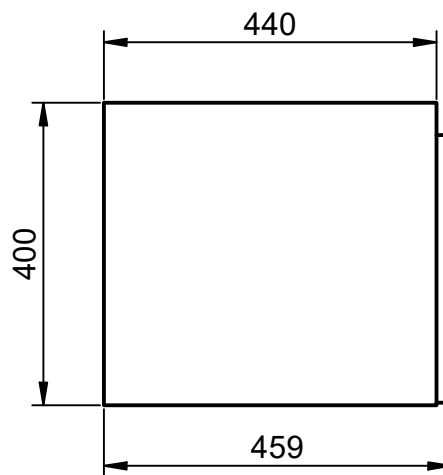

60-70-80-100-120

86

80

86

60-80-100

86

120

BOX

Meubles

Profondeur 39,5cm

Colonnes

Profondeur 27cm

Combinaisons

Il existe d'autres options

Meuble 1 tiroir H40 - 60cm

Meuble 1 tiroir H40 - 80cm

Meuble 1 tiroir H40 - 100cm

Meuble 1 tiroir H40 · 100cm vasque droite

Meuble 1 tiroir H40 - Vasque gauche

Meuble 1 tiroir · 60cm

Meuble 1 tiroir · 70cm

Meuble 1 tiroir - 80cm

Meuble 1 tiroir - 80cm vasque droite

Meuble 1 tiroir - 80cm vasque gauche

Meuble 1 tiroir - 100cm

Meuble 1 tiroir - 100cm vasque droite

Meuble 1 tiroir · 100cm vasque gauche

Meuble 1 tiroir - 120cm vasque droite

Meuble 1 tiroir - 120cm double vasque