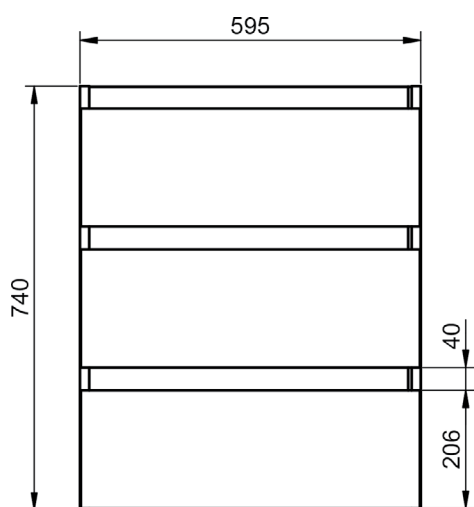

Meuble 3T faible profondeur - 60cm