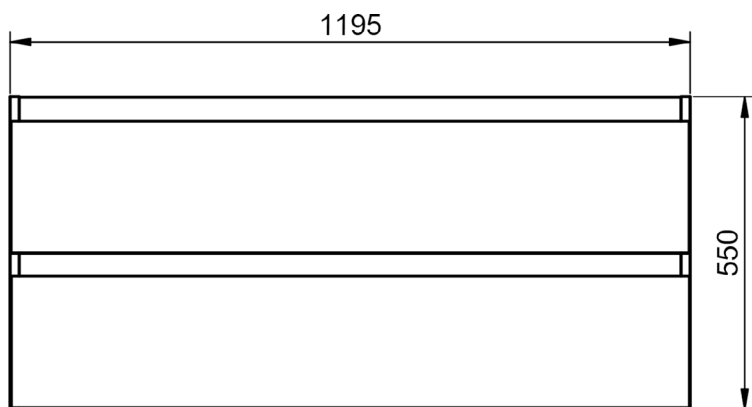

Meuble 1 tiroir - 120cm vasque droite

Meuble 1 tiroir · 120cm vasque gauche

Meuble 2 tiroirs · 60cm

Meuble 2 tiroirs · 70cm

Meuble 2 tiroirs · 80cm

Meuble 2 tiroirs · 80cm vasque droite

Meuble 2 tiroirs · 80cm vasque gauche

Meuble 2 tiroirs · 100cm

Meuble 2 tiroirs · 100cm vasque droite

Meuble 2 tiroirs - 100cm vasque gauche

Meuble 2 tiroirs - 120cm

Meuble 2 tiroirs · 120cm double vasque

Meuble 2 tiroirs - 120cm vasque droite

Meuble 2 tiroirs - 120cm vasque gauche

Meuble 80cm · 2 tiroirs gche. / 1 porte

Meuble 80cm - 2 tiroirs droite / 1 porte

Meuble 90cm · 2 tiroirs gche. / 1 porte

Meuble 90cm - 2 tiroirs droite / 1 porte

Meuble 100cm · 2 tiroirs gauche / 1 porte