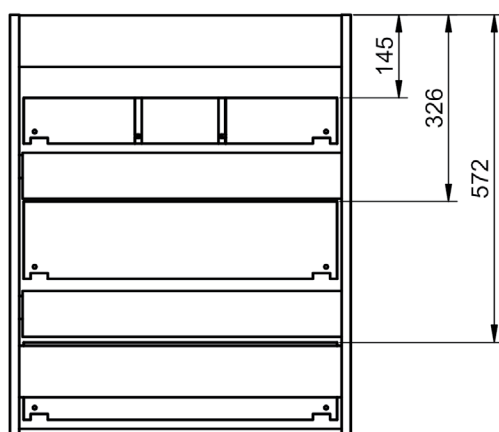

Meuble 3T faible profondeur - 60cm