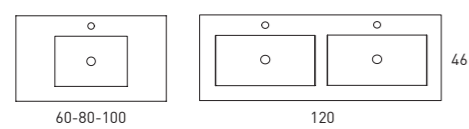

Charge minérale

NANTES	B-Ada	Ceniza	Avio	Navy	Griggio	Cotton	Musgo	Black
60	88974	83740	83741	85661	71157	83747	85725	71161
80	88975	83742	83743	85663	71158	83734	85726	71162
100	88976	83744	83745	85665	71159	83737	85727	71163
120 2v.	88977	85667	85668	85669	71160	83748	85728	71164