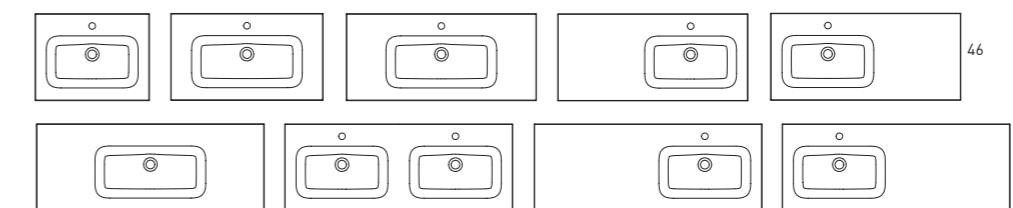

HASVIK

	cod.
60	81678
80	81679
100	81680
100 droite	81681
100 gauche	81682
120 1v.	81683
120 2v.	81684
120 1v. droite	84538
120 1v. gauche	84537

Pour ensemble des meubles 2x60cm

120 1v. droite	81685
120 1v. gauche	81686

Profondeur de la vasque: 14,3 cm / Épaisseur de la vasque: 1,5 cm / Largeur de la vasque: 48 - 58 cm

Charge minérale