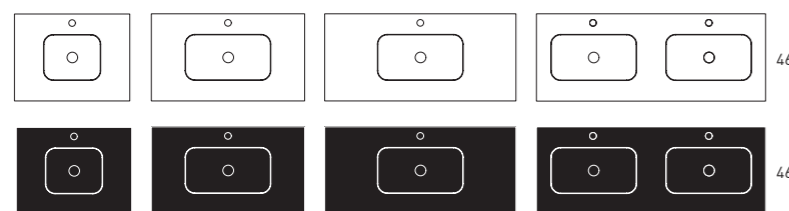

Charge minérale

NANTES	B-Ada	Ceniza	Avio	Navy	Griggio	Cotton	Musgo	Black
60	88974	83740	83741	85661	71157	83747	85725	71161
80	88975	83742	83743	85663	71158	83734	85726	71162
100	88976	83744	83745	85665	71159	83737	85727	71163
120 2v.	88977	85667	85668	85669	71160	83748	85728	71164

Verre

Finitions ☐ Nieve ☐ Negro

Profondeur de la vasque: 12 cm / Épaisseur de la vasque: 1,5 cm / Largeur de la vasque: 46 cm

ÓPTICO nieve	cod.
60	80116
80	80117
100	80125
120 double vasque	80126

ÓPTICO negro	cod.
60	80124
80	80110
100	80107
120 double vasque	80108