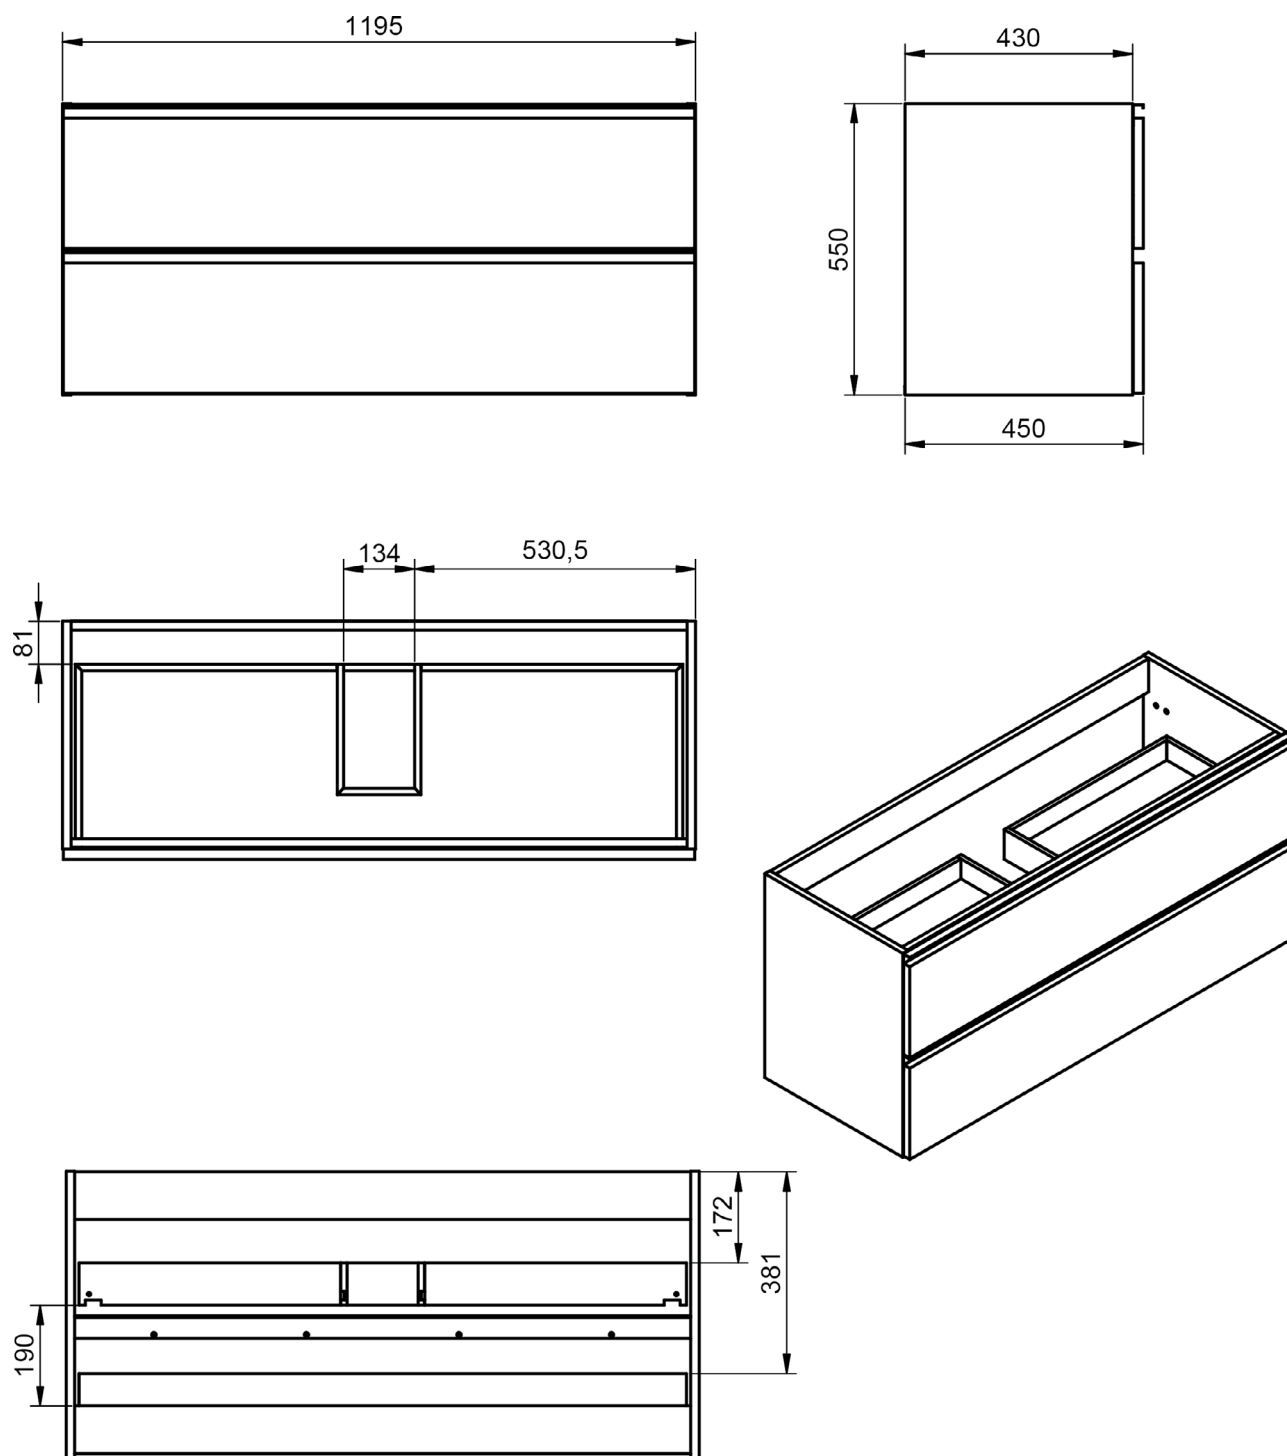

GRANADA
TECHNIQUE

FICHE TECHNIQUE GRANADA

·Corps de meuble:	Panneau aggloméré mélaminé 16mm	·Pieds:	ABS
·Façades:	Panneau aggloméré mélaminé 19mm	·Fixation murale:	Modèle Scarpi 4
·Poignée:	Profil métallique finition laque Epoxi	·Finition:	Laqué mat et mélaminé
·Vide sanitaire:	Oui (2 tiroirs suspendu) / Non (au sol)		

Profondeur 45cm

Colonnes

Profondeur 27cm

Reversible

Meubles 2 tiroirs · 60cm

Meubles 2 tiroirs - 80cm

Meubles 2 tiroirs · 100cm

Meubles 2 tiroirs · 100cm vasque gauche

Meuble 2 tiroirs · 100cm vasque droite

Meuble 2 tiroirs · 120cm

Meuble 2 tiroirs · 120cm double vasque

Meuble 2 tiroirs · 120cm vasque droite

Meuble 2 tiroirs - 120cm vasque gauche

Meuble 2 tiroirs · 60cm

Meuble 2 tiroirs · 80cm

Meuble 2 tiroirs · 100cm

Meuble 2 tiroirs · 100cm vasque droite

Meuble 2 tiroirs · 100cm vasque gauche

Meuble 3 tiroirs · 60cm

Meuble 3 tiroirs · 80cm

Meuble 3 tiroirs · 100cm

Meuble 3 tiroirs · 100cm vasque droite