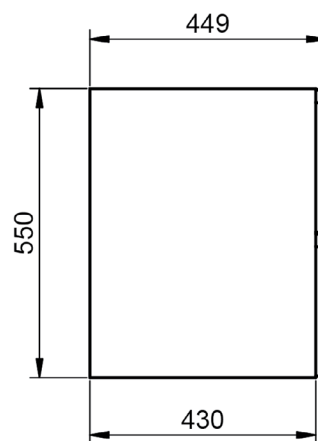

Profondeur 45cm

Colonnes

Profondeur 27cm

Reversible

Meubles 2 tiroirs · 60cm

Meubles 2 tiroirs - 80cm

Meubles 2 tiroirs · 100cm

Meubles 2 tiroirs · 100cm vasque gauche

Meuble 2 tiroirs · 100cm vasque droite

Meuble 2 tiroirs · 120cm

Meuble 2 tiroirs · 120cm double vasque

Meuble 2 tiroirs · 120cm vasque droite

Meuble 2 tiroirs - 120cm vasque gauche

Meuble 2 tiroirs · 60cm

Meuble 2 tiroirs · 80cm

Meuble 2 tiroirs · 100cm

Meuble 2 tiroirs · 100cm vasque droite

Meuble 2 tiroirs · 100cm vasque gauche

Meuble 3 tiroirs · 60cm

Meuble 3 tiroirs · 80cm

Meuble 3 tiroirs · 100cm

Meuble 3 tiroirs · 100cm vasque droite