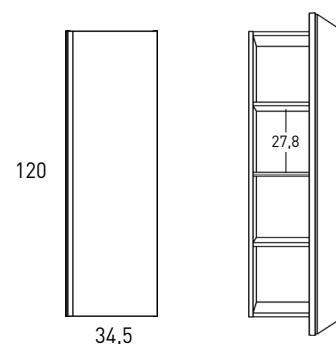

GRANADA
TECHNIQUE

FICHE TECHNIQUE GRANADA

·Corps de meuble:	Panneau aggloméré mélaminé 16mm	·Pieds:	ABS
·Façades:	Panneau aggloméré mélaminé 19mm	·Fixation murale:	Modèle Scarpi 4
·Poignée:	Profil métallique finition laque Epoxi	·Finition:	Laqué mat et mélaminé
·Vide sanitaire:	Oui (2 tiroirs suspendu) / Non (au sol)		

Profondeur 45cm

Colonnes

Profondeur 27cm

Reversible

Meubles 2 tiroirs · 60cm

Meubles 2 tiroirs - 80cm

Meubles 2 tiroirs · 100cm

Meubles 2 tiroirs · 100cm vasque gauche

Meuble 2 tiroirs · 100cm vasque droite

Meuble 2 tiroirs · 120cm

Meuble 2 tiroirs · 120cm double vasque

Meuble 2 tiroirs · 120cm vasque droite

Meuble 2 tiroirs - 120cm vasque gauche

Meuble 2 tiroirs · 60cm

Meuble 2 tiroirs · 80cm

Meuble 2 tiroirs · 100cm

Meuble 2 tiroirs · 100cm vasque droite

Meuble 2 tiroirs · 100cm vasque gauche

Meuble 3 tiroirs · 60cm

Meuble 3 tiroirs · 80cm

Meuble 3 tiroirs · 100cm

Meuble 3 tiroirs · 100cm vasque droite