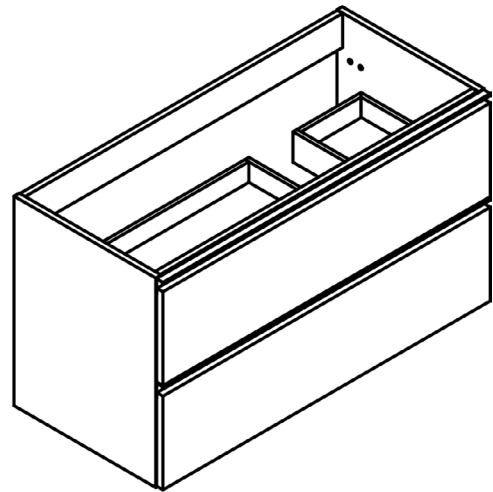

GRANADA
TECHNIQUE

FICHE TECHNIQUE GRANADA

·Corps de meuble:	Panneau aggloméré mélaminé 16mm	·Pieds:	ABS
·Façades:	Panneau aggloméré mélaminé 19mm	·Fixation murale:	Modèle Scarpi 4
·Poignée:	Profil métallique finition laque Epoxi	·Finition:	Laqué mat et mélaminé
·Vide sanitaire:	Oui (2 tiroirs suspendu) / Non (au sol)		

Profondeur 45cm

Colonnes

Profondeur 27cm

Reversible

Meubles 2 tiroirs · 60cm

Meubles 2 tiroirs - 80cm

Meubles 2 tiroirs · 100cm

Meubles 2 tiroirs · 100cm vasque gauche

Meuble 2 tiroirs · 100cm vasque droite

Meuble 2 tiroirs · 120cm

Meuble 2 tiroirs · 120cm double vasque

Meuble 2 tiroirs · 120cm vasque droite

Meuble 2 tiroirs - 120cm vasque gauche

Meuble 2 tiroirs · 60cm

Meuble 2 tiroirs · 80cm

Meuble 2 tiroirs · 100cm

Meuble 2 tiroirs · 100cm vasque droite

Meuble 2 tiroirs · 100cm vasque gauche

Meuble 3 tiroirs · 60cm

Meuble 3 tiroirs · 80cm

Meuble 3 tiroirs · 100cm

Meuble 3 tiroirs · 100cm vasque droite