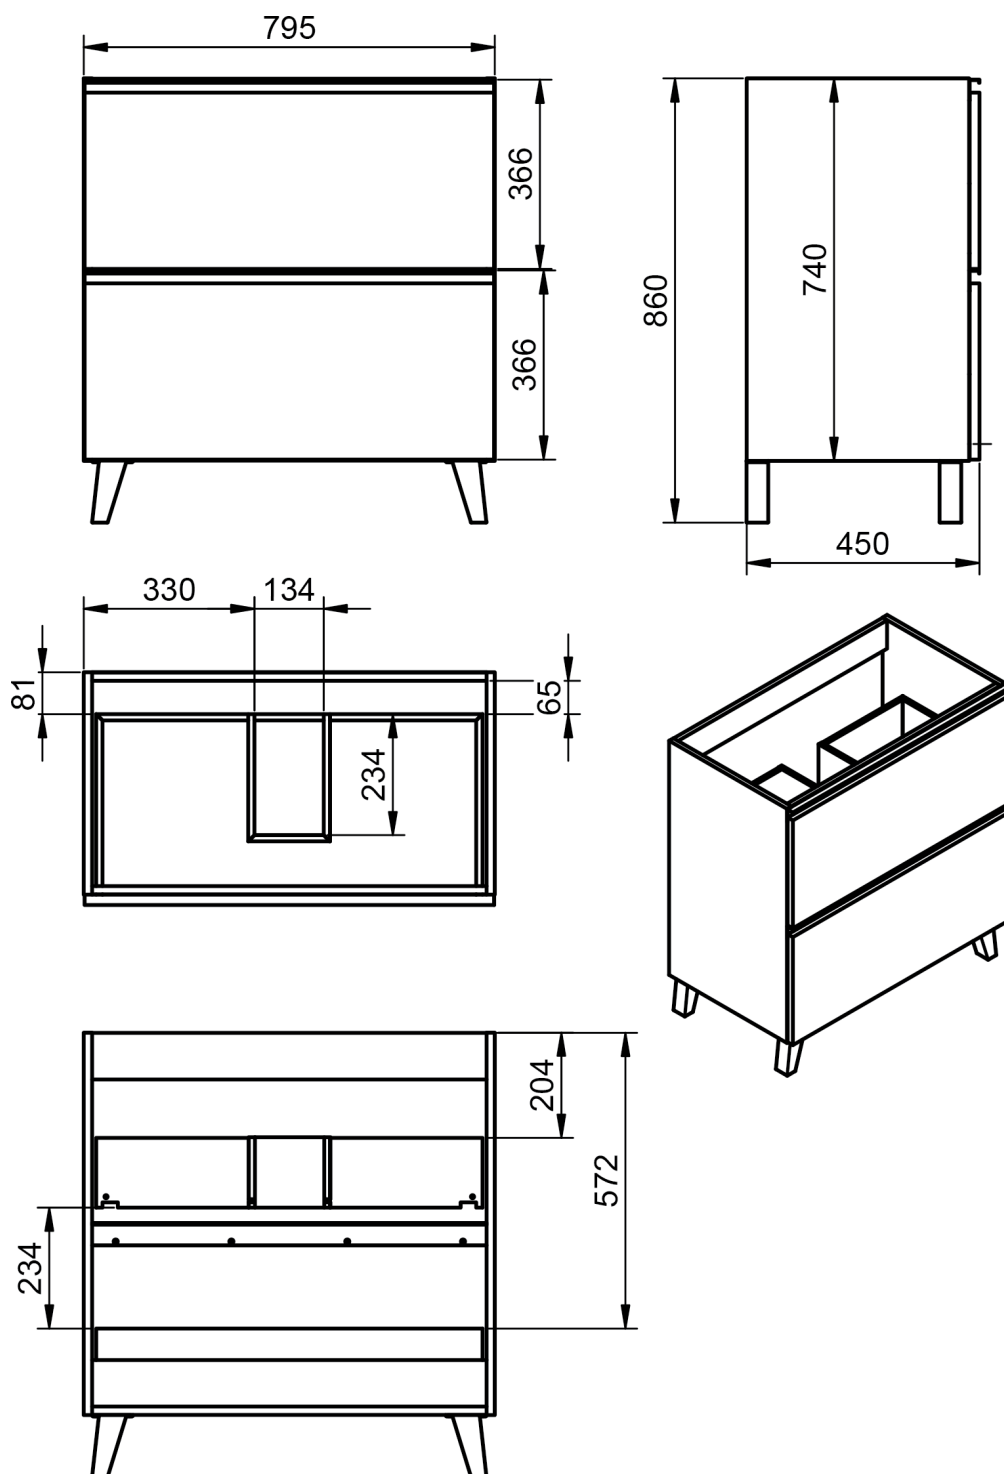

Profondeur 45cm

Colonnes

Profondeur 27cm

Reversible

Meubles 2 tiroirs · 60cm

Meubles 2 tiroirs - 80cm

Meubles 2 tiroirs · 100cm

Meubles 2 tiroirs · 100cm vasque gauche

Meuble 2 tiroirs · 100cm vasque droite

Meuble 2 tiroirs · 120cm

Meuble 2 tiroirs · 120cm double vasque

Meuble 2 tiroirs · 120cm vasque droite

Meuble 2 tiroirs - 120cm vasque gauche

Meuble 2 tiroirs · 60cm

Meuble 2 tiroirs · 80cm

Meuble 2 tiroirs · 100cm

Meuble 2 tiroirs · 100cm vasque droite

Meuble 2 tiroirs · 100cm vasque gauche

Meuble 3 tiroirs · 60cm

Meuble 3 tiroirs · 80cm

Meuble 3 tiroirs · 100cm

Meuble 3 tiroirs · 100cm vasque droite

Meuble 3 tiroirs · 100cm vasque gauche

Colonne Granada