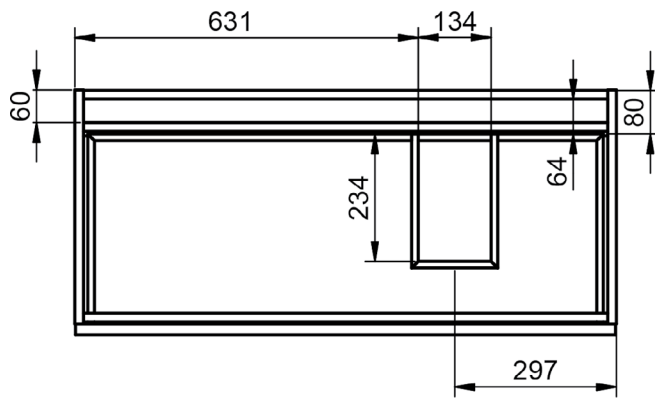

GRANADA
TECHNIQUE

FICHE TECHNIQUE GRANADA

·Corps de meuble:	Panneau aggloméré mélaminé 16mm	·Pieds:	ABS
·Façades:	Panneau aggloméré mélaminé 19mm	·Fixation murale:	Modèle Scarpi 4
·Poignée:	Profil métallique finition laque Epoxi	·Finition:	Laqué mat et mélaminé
·Vide sanitaire:	Oui (2 tiroirs suspendu) / Non (au sol)		

Profondeur 45cm

Colonnes

Profondeur 27cm

Reversible

Meubles 2 tiroirs · 60cm

Meubles 2 tiroirs - 80cm

Meubles 2 tiroirs · 100cm

Meubles 2 tiroirs · 100cm vasque gauche

Meuble 2 tiroirs · 100cm vasque droite

Meuble 2 tiroirs · 120cm

Meuble 2 tiroirs · 120cm double vasque

Meuble 2 tiroirs · 120cm vasque droite

Meuble 2 tiroirs - 120cm vasque gauche

Meuble 2 tiroirs · 60cm

Meuble 2 tiroirs · 80cm

Meuble 2 tiroirs · 100cm

Meuble 2 tiroirs · 100cm vasque droite

Meuble 2 tiroirs · 100cm vasque gauche

Meuble 3 tiroirs · 60cm

Meuble 3 tiroirs · 80cm

Meuble 3 tiroirs · 100cm

Meuble 3 tiroirs · 100cm vasque droite