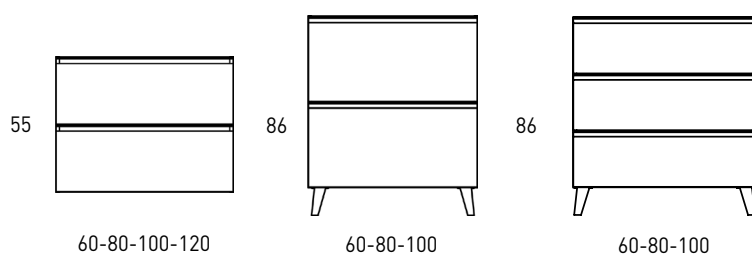

GRANADA
TECHNIQUE

FICHE TECHNIQUE GRANADA

·Corps de meuble:	Panneau aggloméré mélaminé 16mm	·Pieds:	ABS
·Façades:	Panneau aggloméré mélaminé 19mm	·Fixation murale:	Modèle Scarpi 4
·Poignée:	Profil métallique finition laque Epoxi	·Finition:	Laqué mat et mélaminé
·Vide sanitaire:	Oui (2 tiroirs suspendu) / Non (au sol)		

Profondeur 45cm

Colonnes

Profondeur 27cm

Reversible

Meubles 2 tiroirs · 60cm

Meubles 2 tiroirs - 80cm

Meubles 2 tiroirs · 100cm

Meubles 2 tiroirs · 100cm vasque gauche

Meuble 2 tiroirs · 100cm vasque droite

Meuble 2 tiroirs · 120cm

Meuble 2 tiroirs · 120cm double vasque

Meuble 2 tiroirs · 120cm vasque droite

Meuble 2 tiroirs - 120cm vasque gauche

Meuble 2 tiroirs · 60cm

Meuble 2 tiroirs · 80cm