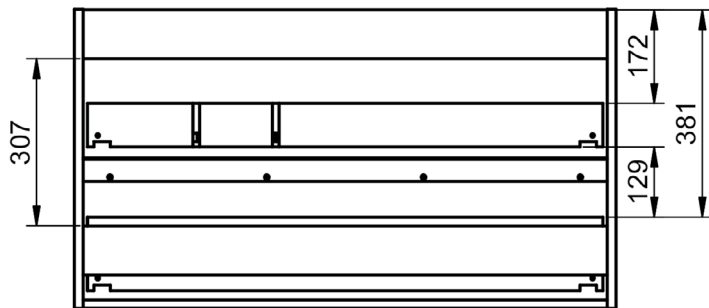

GRANADA
TECHNIQUE

FICHE TECHNIQUE GRANADA

·Corps de meuble:	Panneau aggloméré mélaminé 16mm	·Pieds:	ABS
·Façades:	Panneau aggloméré mélaminé 19mm	·Fixation murale:	Modèle Scarpi 4
·Poignée:	Profil métallique finition laque Epoxi	·Finition:	Laqué mat et mélaminé
·Vide sanitaire:	Oui (2 tiroirs suspendu) / Non (au sol)		

Profondeur 45cm

Colonnes

Profondeur 27cm

Reversible

Meubles 2 tiroirs · 60cm

Meubles 2 tiroirs - 80cm

Meubles 2 tiroirs · 100cm

Meubles 2 tiroirs · 100cm vasque gauche

Meuble 2 tiroirs · 100cm vasque droite

Meuble 2 tiroirs · 120cm

Meuble 2 tiroirs · 120cm double vasque

Meuble 2 tiroirs · 120cm vasque droite

Meuble 2 tiroirs - 120cm vasque gauche

Meuble 2 tiroirs · 60cm

Meuble 2 tiroirs · 80cm

Meuble 2 tiroirs · 100cm

Meuble 2 tiroirs · 100cm vasque droite

Meuble 2 tiroirs · 100cm vasque gauche

Meuble 3 tiroirs · 60cm

Meuble 3 tiroirs · 80cm

Meuble 3 tiroirs · 100cm

Meuble 3 tiroirs · 100cm vasque droite