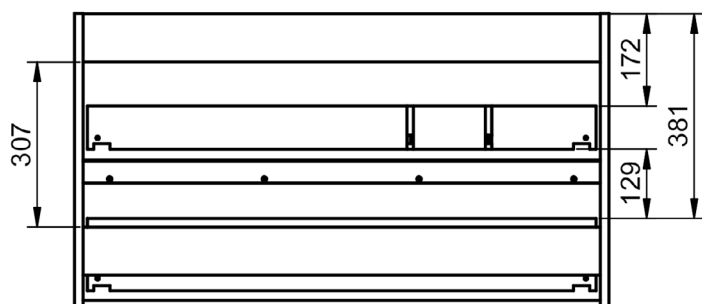

GRANADA
TECHNIQUE

FICHE TECHNIQUE GRANADA

·Corps de meuble:	Panneau aggloméré mélaminé 16mm	·Pieds:	ABS
·Façades:	Panneau aggloméré mélaminé 19mm	·Fixation murale:	Modèle Scarpi 4
·Poignée:	Profil métallique finition laque Epoxi	·Finition:	Laqué mat et mélaminé
·Vide sanitaire:	Oui (2 tiroirs suspendu) / Non (au sol)		

Profondeur 45cm

Colonnes

Profondeur 27cm

Reversible

Meubles 2 tiroirs · 60cm

Meubles 2 tiroirs - 80cm

Meubles 2 tiroirs · 100cm

Meubles 2 tiroirs · 100cm vasque gauche

Meuble 2 tiroirs · 100cm vasque droite

Meuble 2 tiroirs · 120cm

Meuble 2 tiroirs · 120cm double vasque

Meuble 2 tiroirs · 120cm vasque droite

Meuble 2 tiroirs - 120cm vasque gauche

Meuble 2 tiroirs · 60cm

Meuble 2 tiroirs · 80cm

Meuble 2 tiroirs · 100cm

Meuble 2 tiroirs · 100cm vasque droite

Meuble 2 tiroirs · 100cm vasque gauche

Meuble 3 tiroirs · 60cm

Meuble 3 tiroirs · 80cm

Meuble 3 tiroirs · 100cm

Meuble 3 tiroirs · 100cm vasque droite