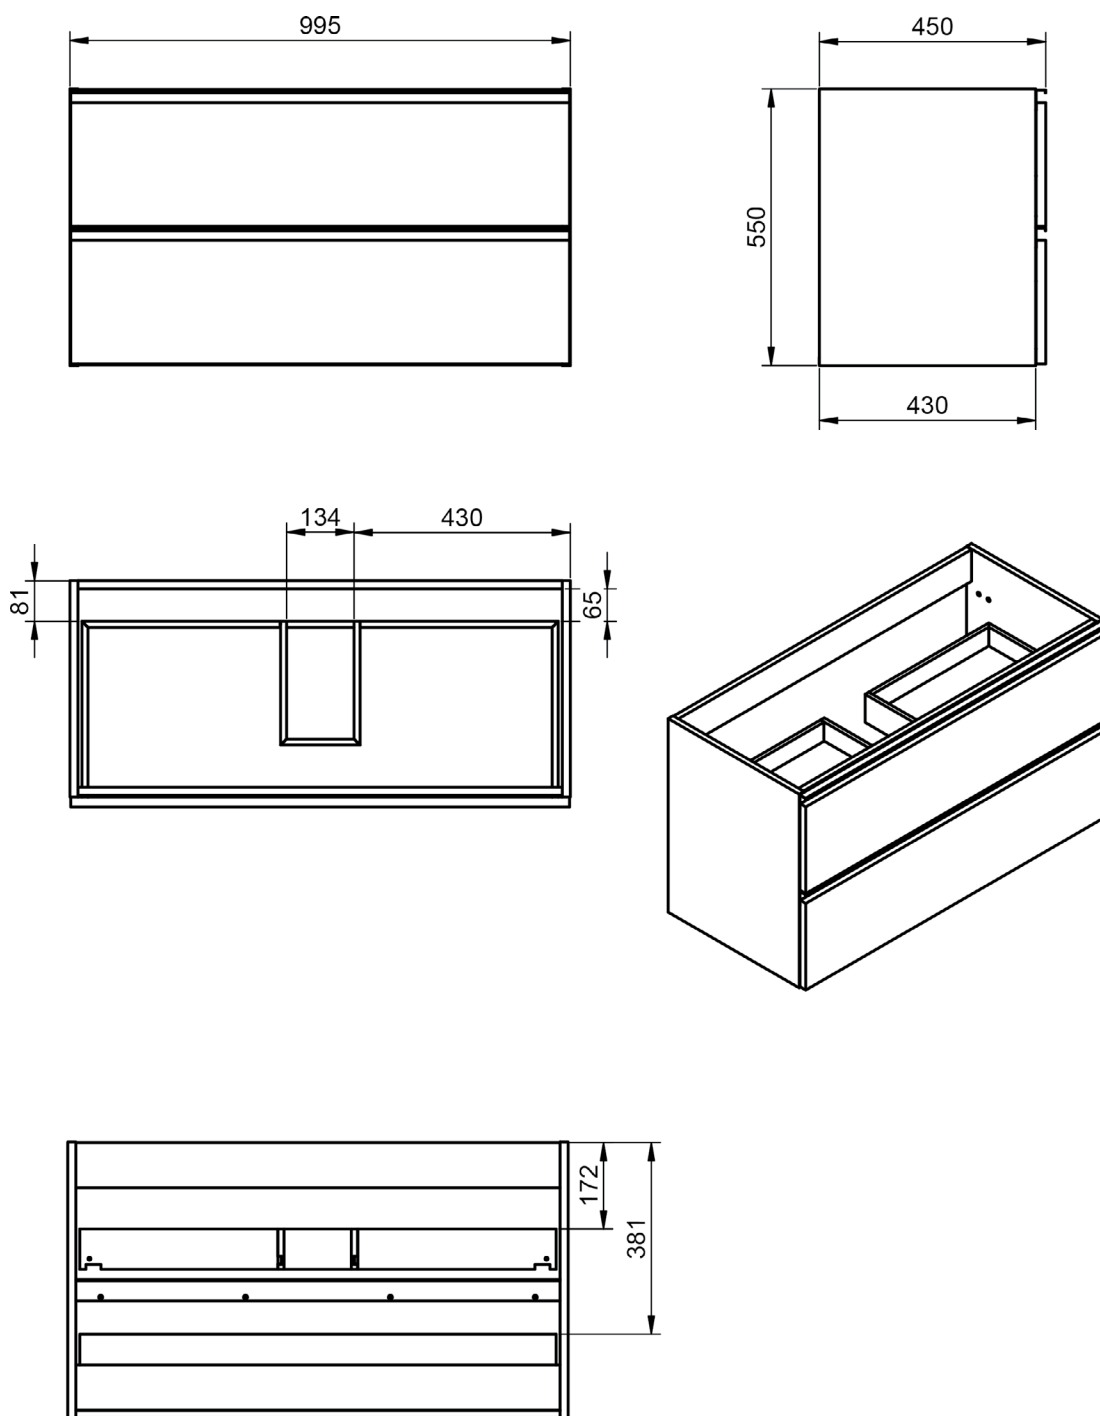

GRANADA
TECHNIQUE

FICHE TECHNIQUE GRANADA

·Corps de meuble:	Panneau aggloméré mélaminé 16mm	·Pieds:	ABS
·Façades:	Panneau aggloméré mélaminé 19mm	·Fixation murale:	Modèle Scarpi 4
·Poignée:	Profil métallique finition laque Epoxi	·Finition:	Laqué mat et mélaminé
·Vide sanitaire:	Oui (2 tiroirs suspendu) / Non (au sol)		

Profondeur 45cm

Colonnes

Profondeur 27cm

Reversible

Meubles 2 tiroirs · 60cm

Meubles 2 tiroirs - 80cm

Meubles 2 tiroirs · 100cm

Meubles 2 tiroirs · 100cm vasque gauche

Meuble 2 tiroirs · 100cm vasque droite

Meuble 2 tiroirs · 120cm

Meuble 2 tiroirs · 120cm double vasque

Meuble 2 tiroirs · 120cm vasque droite

Meuble 2 tiroirs - 120cm vasque gauche

Meuble 2 tiroirs · 60cm

Meuble 2 tiroirs · 80cm

Meuble 2 tiroirs · 100cm

Meuble 2 tiroirs · 100cm vasque droite

Meuble 2 tiroirs · 100cm vasque gauche

Meuble 3 tiroirs · 60cm

Meuble 3 tiroirs · 80cm

Meuble 3 tiroirs · 100cm

Meuble 3 tiroirs · 100cm vasque droite