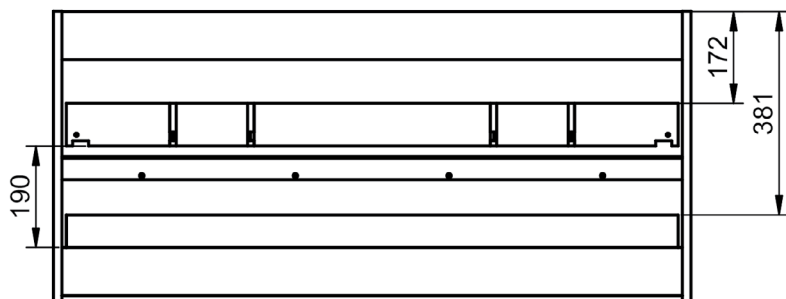

GRANADA
TECHNIQUE

FICHE TECHNIQUE GRANADA

·Corps de meuble:	Panneau aggloméré mélaminé 16mm	·Pieds:	ABS
·Façades:	Panneau aggloméré mélaminé 19mm	·Fixation murale:	Modèle Scarpi 4
·Poignée:	Profil métallique finition laque Epoxi	·Finition:	Laqué mat et mélaminé
·Vide sanitaire:	Oui (2 tiroirs suspendu) / Non (au sol)		

Profondeur 45cm

Colonnes

Profondeur 27cm

Reversible

Meubles 2 tiroirs · 60cm

Meubles 2 tiroirs - 80cm

Meubles 2 tiroirs · 100cm

Meubles 2 tiroirs · 100cm vasque gauche

Meuble 2 tiroirs · 100cm vasque droite

Meuble 2 tiroirs · 120cm

Meuble 2 tiroirs · 120cm double vasque

Meuble 2 tiroirs · 120cm vasque droite

Meuble 2 tiroirs - 120cm vasque gauche

Meuble 2 tiroirs · 60cm

Meuble 2 tiroirs · 80cm

Meuble 2 tiroirs · 100cm

Meuble 2 tiroirs · 100cm vasque droite

Meuble 2 tiroirs · 100cm vasque gauche

Meuble 3 tiroirs · 60cm

Meuble 3 tiroirs · 80cm

Meuble 3 tiroirs · 100cm

Meuble 3 tiroirs · 100cm vasque droite