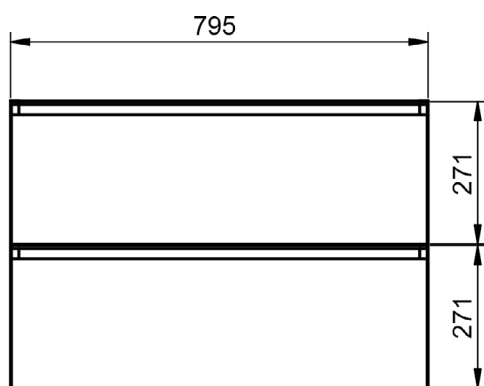

GRANADA
TECHNIQUE

FICHE TECHNIQUE GRANADA

·Corps de meuble:	Panneau aggloméré mélaminé 16mm	·Pieds:	ABS
·Façades:	Panneau aggloméré mélaminé 19mm	·Fixation murale:	Modèle Scarpi 4
·Poignée:	Profil métallique finition laque Epoxi	·Finition:	Laqué mat et mélaminé
·Vide sanitaire:	Oui (2 tiroirs suspendu) / Non (au sol)		

Profondeur 45cm

Colonnes

Profondeur 27cm

Reversible

Meubles 2 tiroirs · 60cm

Meubles 2 tiroirs - 80cm

Meubles 2 tiroirs · 100cm

Meubles 2 tiroirs · 100cm vasque gauche

Meuble 2 tiroirs · 100cm vasque droite

Meuble 2 tiroirs · 120cm

Meuble 2 tiroirs · 120cm double vasque

Meuble 2 tiroirs · 120cm vasque droite

Meuble 2 tiroirs - 120cm vasque gauche

Meuble 2 tiroirs · 60cm

Meuble 2 tiroirs · 80cm

Meuble 2 tiroirs · 100cm

Meuble 2 tiroirs · 100cm vasque droite

Meuble 2 tiroirs · 100cm vasque gauche

Meuble 3 tiroirs · 60cm

Meuble 3 tiroirs · 80cm

Meuble 3 tiroirs · 100cm

Meuble 3 tiroirs · 100cm vasque droite