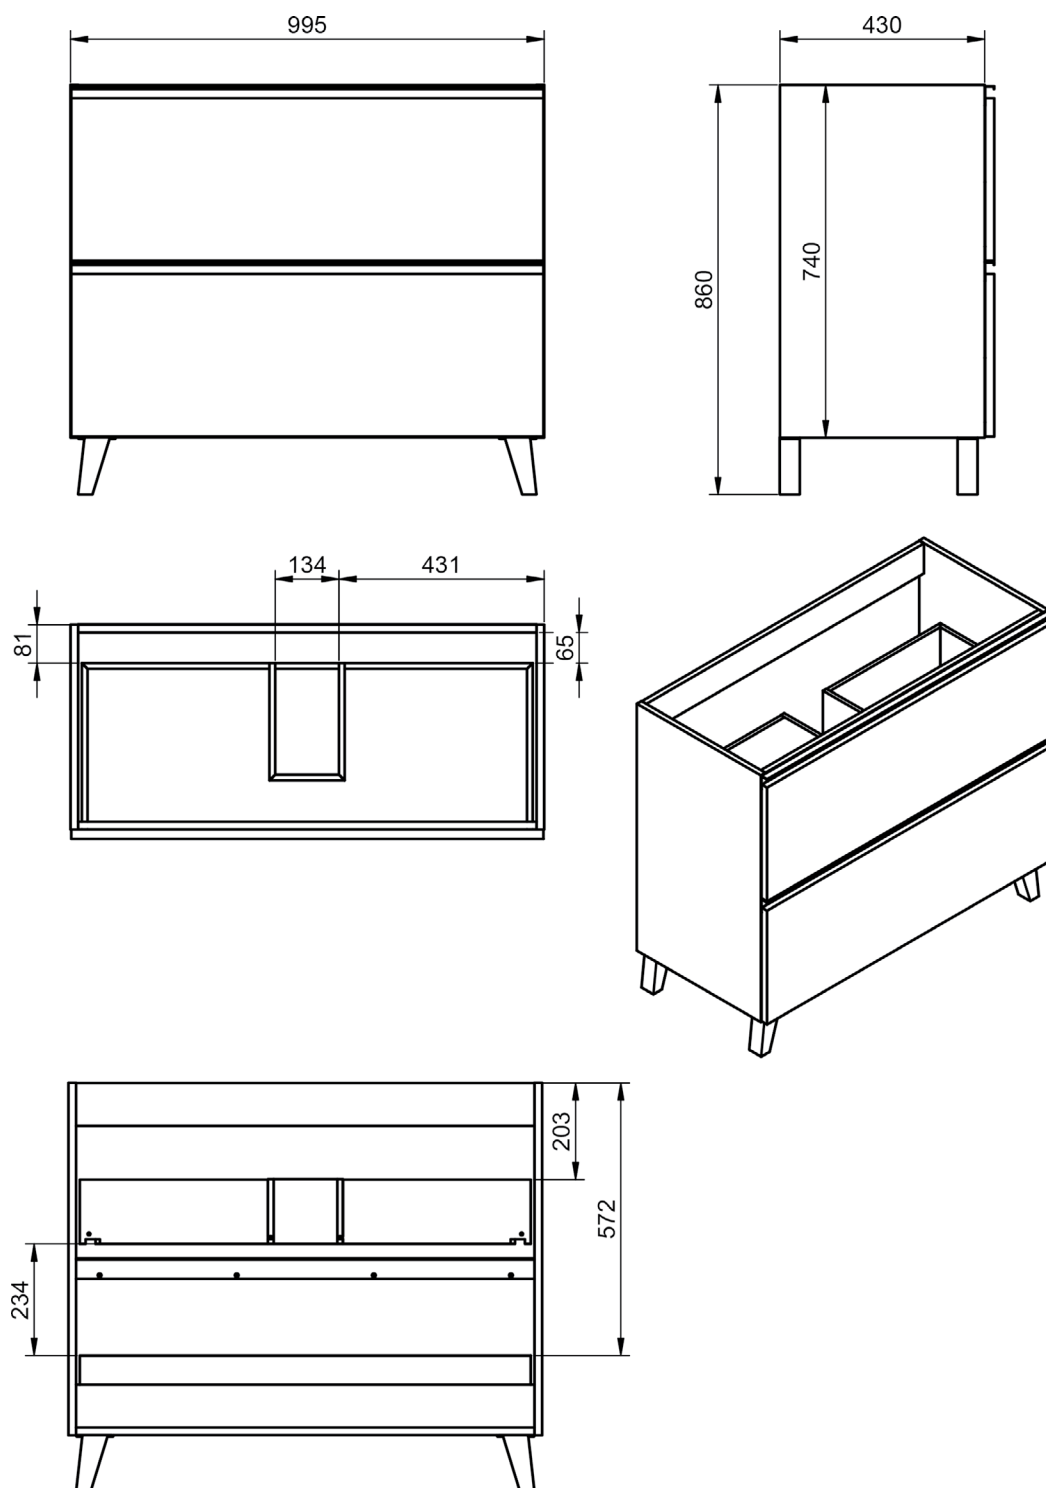

Profondeur 45cm

Colonnes

Profondeur 27cm

Reversible

Meubles 2 tiroirs · 60cm

Meubles 2 tiroirs - 80cm

Meubles 2 tiroirs · 100cm

Meubles 2 tiroirs · 100cm vasque gauche

Meuble 2 tiroirs · 100cm vasque droite

Meuble 2 tiroirs · 120cm

Meuble 2 tiroirs · 120cm double vasque

Meuble 2 tiroirs · 120cm vasque droite

Meuble 2 tiroirs - 120cm vasque gauche

Meuble 2 tiroirs · 60cm

Meuble 2 tiroirs · 80cm

Meuble 2 tiroirs · 100cm

Meuble 2 tiroirs · 100cm vasque droite

Meuble 2 tiroirs · 100cm vasque gauche

Meuble 3 tiroirs · 60cm

Meuble 3 tiroirs · 80cm

Meuble 3 tiroirs · 100cm

Meuble 3 tiroirs · 100cm vasque droite

Meuble 3 tiroirs · 100cm vasque gauche

Colonne Granada