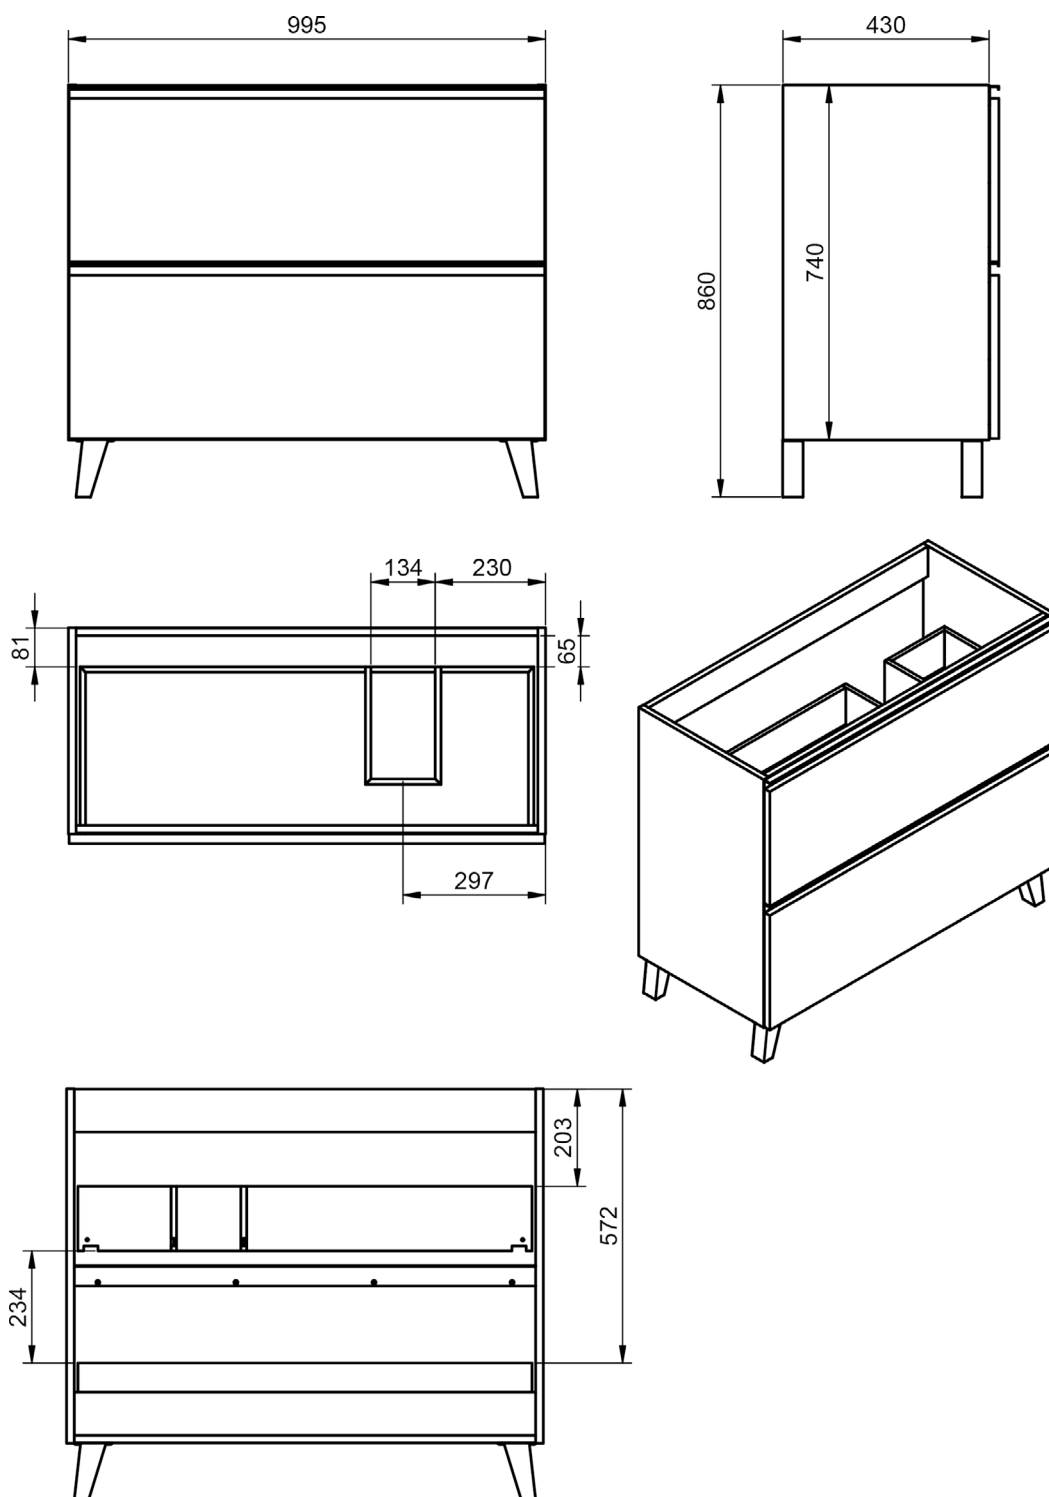

Profondeur 45cm

Colonnes

Profondeur 27cm

Reversible

Meubles 2 tiroirs · 60cm

Meubles 2 tiroirs - 80cm

Meubles 2 tiroirs · 100cm

Meubles 2 tiroirs · 100cm vasque gauche

Meuble 2 tiroirs · 100cm vasque droite

Meuble 2 tiroirs · 120cm

Meuble 2 tiroirs · 120cm double vasque

Meuble 2 tiroirs · 120cm vasque droite

Meuble 2 tiroirs - 120cm vasque gauche

Meuble 2 tiroirs · 60cm

Meuble 2 tiroirs · 80cm

Meuble 2 tiroirs · 100cm

Meuble 2 tiroirs · 100cm vasque droite

Meuble 2 tiroirs · 100cm vasque gauche

Meuble 3 tiroirs · 60cm

Meuble 3 tiroirs · 80cm

Meuble 3 tiroirs · 100cm

Meuble 3 tiroirs · 100cm vasque droite

Meuble 3 tiroirs · 100cm vasque gauche

Colonne Granada