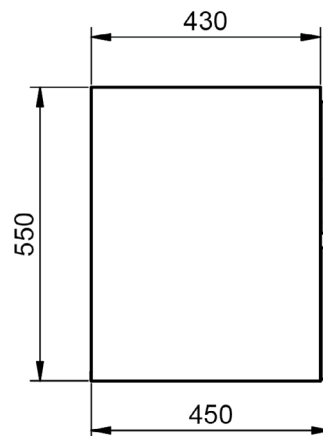

Profondeur 45cm

Colonnes

Profondeur 27cm

Reversible

Meubles 2 tiroirs · 60cm

Meubles 2 tiroirs - 80cm

Meubles 2 tiroirs · 100cm

Meubles 2 tiroirs · 100cm vasque gauche

Meuble 2 tiroirs · 100cm vasque droite

Meuble 2 tiroirs · 120cm

Meuble 2 tiroirs · 120cm double vasque

Meuble 2 tiroirs · 120cm vasque droite

Meuble 2 tiroirs - 120cm vasque gauche

Meuble 2 tiroirs · 60cm

Meuble 2 tiroirs · 80cm

Meuble 2 tiroirs · 100cm

Meuble 2 tiroirs · 100cm vasque droite

Meuble 2 tiroirs · 100cm vasque gauche

Meuble 3 tiroirs · 60cm

Meuble 3 tiroirs · 80cm

Meuble 3 tiroirs · 100cm

Meuble 3 tiroirs · 100cm vasque droite