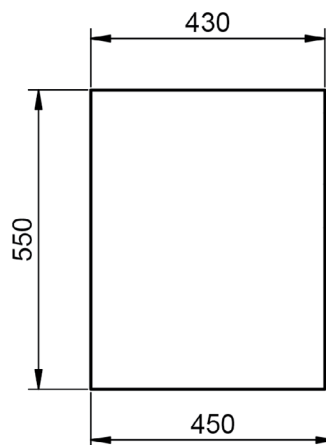

Profondeur 45cm

Colonnes

Profondeur 27cm

Reversible

Meubles 2 tiroirs · 60cm

Meubles 2 tiroirs - 80cm

Meubles 2 tiroirs · 100cm

Meubles 2 tiroirs · 100cm vasque gauche

Meuble 2 tiroirs · 100cm vasque droite

Meuble 2 tiroirs · 120cm

Meuble 2 tiroirs · 120cm double vasque

Meuble 2 tiroirs · 120cm vasque droite

Meuble 2 tiroirs - 120cm vasque gauche

Meuble 2 tiroirs · 60cm

Meuble 2 tiroirs · 80cm

Meuble 2 tiroirs · 100cm

Meuble 2 tiroirs · 100cm vasque droite

Meuble 2 tiroirs · 100cm vasque gauche

Meuble 3 tiroirs · 60cm

Meuble 3 tiroirs · 80cm

Meuble 3 tiroirs · 100cm

Meuble 3 tiroirs · 100cm vasque droite