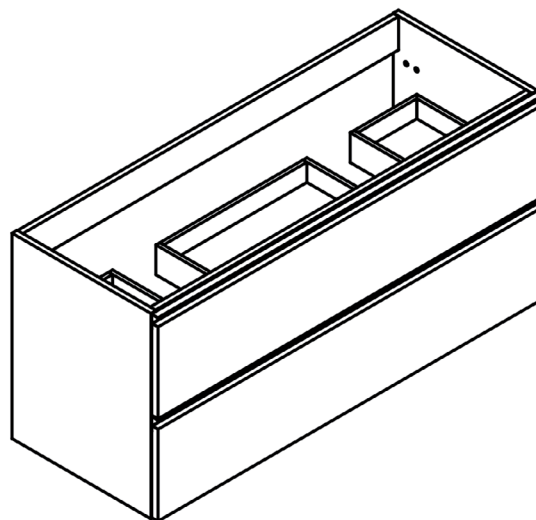

GRANADA
TECHNIQUE

FICHE TECHNIQUE GRANADA

·Corps de meuble:	Panneau aggloméré mélaminé 16mm	·Pieds:	ABS
·Façades:	Panneau aggloméré mélaminé 19mm	·Fixation murale:	Modèle Scarpi 4
·Poignée:	Profil métallique finition laque Epoxi	·Finition:	Laqué mat et mélaminé
·Vide sanitaire:	Oui (2 tiroirs suspendu) / Non (au sol)		

Profondeur 45cm

Colonnes

Profondeur 27cm

Reversible

Meubles 2 tiroirs · 60cm

Meubles 2 tiroirs - 80cm

Meubles 2 tiroirs · 100cm

Meubles 2 tiroirs · 100cm vasque gauche

Meuble 2 tiroirs · 100cm vasque droite

Meuble 2 tiroirs · 120cm

Meuble 2 tiroirs · 120cm double vasque

Meuble 2 tiroirs · 120cm vasque droite

Meuble 2 tiroirs - 120cm vasque gauche

Meuble 2 tiroirs · 60cm

Meuble 2 tiroirs · 80cm

Meuble 2 tiroirs · 100cm

Meuble 2 tiroirs · 100cm vasque droite

Meuble 2 tiroirs · 100cm vasque gauche

Meuble 3 tiroirs · 60cm

Meuble 3 tiroirs · 80cm

Meuble 3 tiroirs · 100cm

Meuble 3 tiroirs · 100cm vasque droite