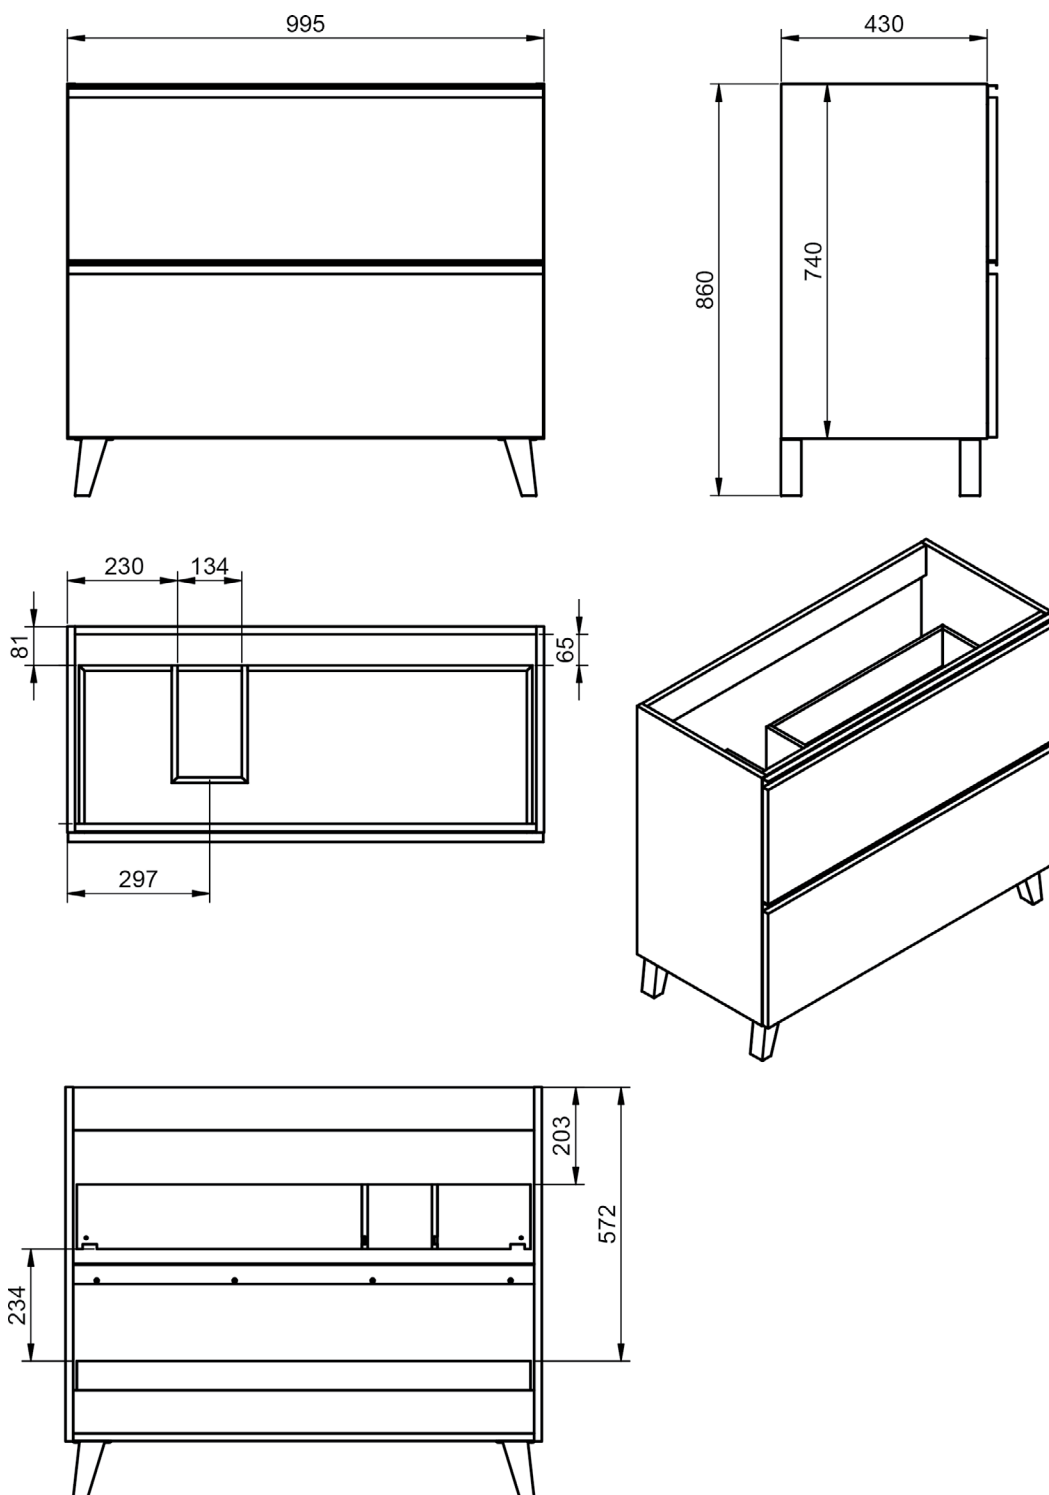

Profondeur 45cm

Colonnes

Profondeur 27cm

Reversible

Meubles 2 tiroirs · 60cm

Meubles 2 tiroirs - 80cm

Meubles 2 tiroirs · 100cm

Meubles 2 tiroirs · 100cm vasque gauche

Meuble 2 tiroirs · 100cm vasque droite

Meuble 2 tiroirs · 120cm

Meuble 2 tiroirs · 120cm double vasque

Meuble 2 tiroirs · 120cm vasque droite

Meuble 2 tiroirs - 120cm vasque gauche

Meuble 2 tiroirs · 60cm

Meuble 2 tiroirs · 80cm

Meuble 2 tiroirs · 100cm

Meuble 2 tiroirs · 100cm vasque droite

Meuble 2 tiroirs · 100cm vasque gauche

Meuble 3 tiroirs · 60cm

Meuble 3 tiroirs · 80cm

Meuble 3 tiroirs · 100cm

Meuble 3 tiroirs · 100cm vasque droite

Meuble 3 tiroirs · 100cm vasque gauche

Colonne Granada