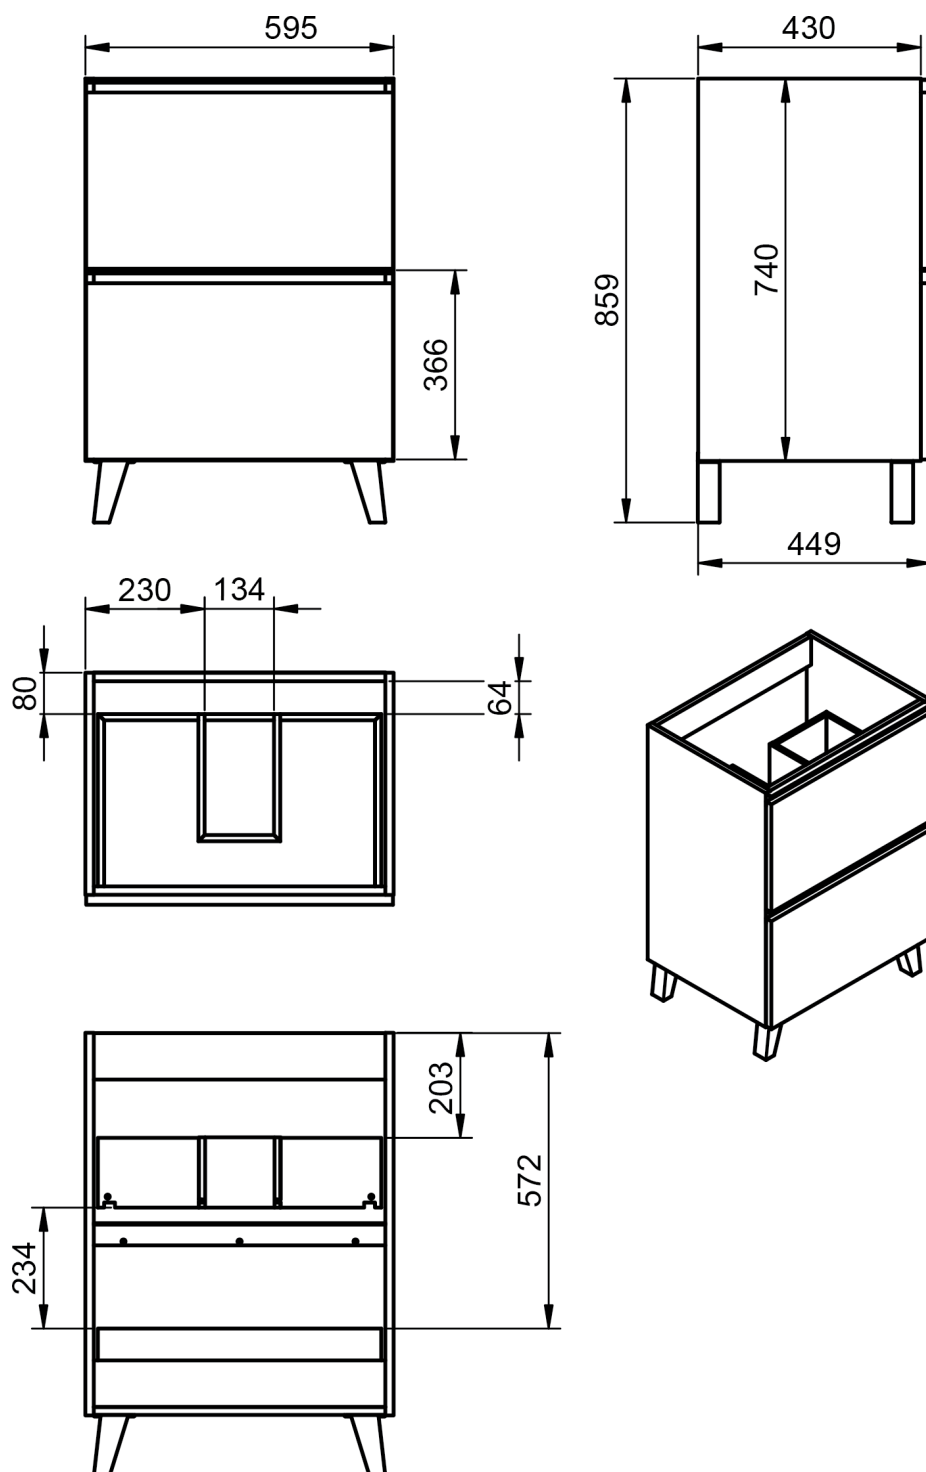

Profondeur 45cm

Colonnes

Profondeur 27cm

Reversible

Meubles 2 tiroirs · 60cm

Meubles 2 tiroirs - 80cm

Meubles 2 tiroirs · 100cm

Meubles 2 tiroirs · 100cm vasque gauche

Meuble 2 tiroirs · 100cm vasque droite

Meuble 2 tiroirs · 120cm

Meuble 2 tiroirs · 120cm double vasque

Meuble 2 tiroirs · 120cm vasque droite

Meuble 2 tiroirs - 120cm vasque gauche

Meuble 2 tiroirs · 60cm

Meuble 2 tiroirs · 80cm

Meuble 2 tiroirs · 100cm

Meuble 2 tiroirs · 100cm vasque droite

Meuble 2 tiroirs · 100cm vasque gauche

Meuble 3 tiroirs · 60cm

Meuble 3 tiroirs · 80cm

Meuble 3 tiroirs · 100cm

Meuble 3 tiroirs · 100cm vasque droite

Meuble 3 tiroirs · 100cm vasque gauche

Colonne Granada