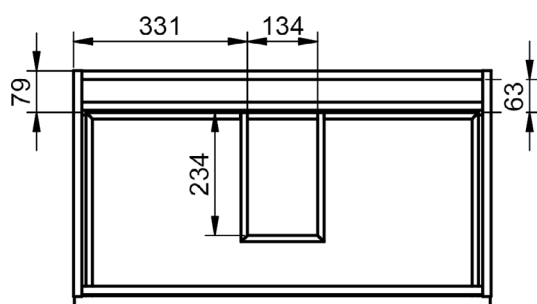

GRANADA
TECHNIQUE

FICHE TECHNIQUE GRANADA

·Corps de meuble:	Panneau aggloméré mélaminé 16mm	·Pieds:	ABS
·Façades:	Panneau aggloméré mélaminé 19mm	·Fixation murale:	Modèle Scarpi 4
·Poignée:	Profil métallique finition laque Epoxi	·Finition:	Laqué mat et mélaminé
·Vide sanitaire:	Oui (2 tiroirs suspendu) / Non (au sol)		

Profondeur 45cm

Colonnes

Profondeur 27cm

Reversible

Meubles 2 tiroirs · 60cm

Meubles 2 tiroirs - 80cm

Meubles 2 tiroirs · 100cm

Meubles 2 tiroirs · 100cm vasque gauche

Meuble 2 tiroirs · 100cm vasque droite

Meuble 2 tiroirs · 120cm

Meuble 2 tiroirs · 120cm double vasque

Meuble 2 tiroirs · 120cm vasque droite

Meuble 2 tiroirs - 120cm vasque gauche

Meuble 2 tiroirs · 60cm

Meuble 2 tiroirs · 80cm

Meuble 2 tiroirs · 100cm

Meuble 2 tiroirs · 100cm vasque droite

Meuble 2 tiroirs · 100cm vasque gauche

Meuble 3 tiroirs · 60cm

Meuble 3 tiroirs · 80cm

Meuble 3 tiroirs · 100cm

Meuble 3 tiroirs · 100cm vasque droite