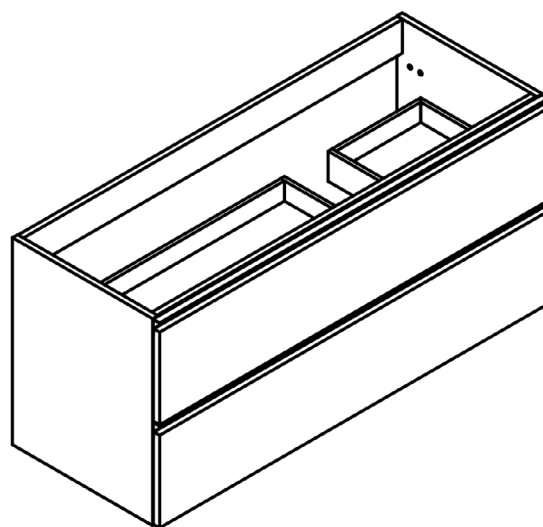

GRANADA
TECHNIQUE

FICHE TECHNIQUE GRANADA

·Corps de meuble:	Panneau aggloméré mélaminé 16mm	·Pieds:	ABS
·Façades:	Panneau aggloméré mélaminé 19mm	·Fixation murale:	Modèle Scarpi 4
·Poignée:	Profil métallique finition laque Epoxi	·Finition:	Laqué mat et mélaminé
·Vide sanitaire:	Oui (2 tiroirs suspendu) / Non (au sol)		

Profondeur 45cm

Colonnes

Profondeur 27cm

Reversible

Meubles 2 tiroirs · 60cm

Meubles 2 tiroirs - 80cm

Meubles 2 tiroirs · 100cm

Meubles 2 tiroirs · 100cm vasque gauche

Meuble 2 tiroirs · 100cm vasque droite

Meuble 2 tiroirs · 120cm

Meuble 2 tiroirs · 120cm double vasque

Meuble 2 tiroirs · 120cm vasque droite

Meuble 2 tiroirs - 120cm vasque gauche

Meuble 2 tiroirs · 60cm

Meuble 2 tiroirs · 80cm

Meuble 2 tiroirs · 100cm

Meuble 2 tiroirs · 100cm vasque droite

Meuble 2 tiroirs · 100cm vasque gauche

Meuble 3 tiroirs · 60cm

Meuble 3 tiroirs · 80cm

Meuble 3 tiroirs · 100cm

Meuble 3 tiroirs · 100cm vasque droite