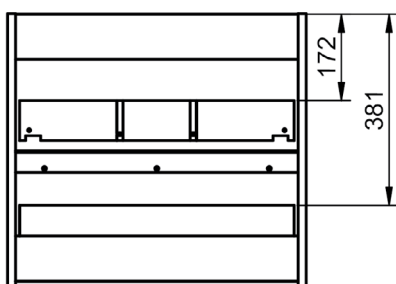

GRANADA
TECHNIQUE

FICHE TECHNIQUE GRANADA

·Corps de meuble:	Panneau aggloméré mélaminé 16mm	·Pieds:	ABS
·Façades:	Panneau aggloméré mélaminé 19mm	·Fixation murale:	Modèle Scarpi 4
·Poignée:	Profil métallique finition laque Epoxi	·Finition:	Laqué mat et mélaminé
·Vide sanitaire:	Oui (2 tiroirs suspendu) / Non (au sol)		

Profondeur 45cm

Colonnes

Profondeur 27cm

Reversible

Meubles 2 tiroirs · 60cm

Meubles 2 tiroirs - 80cm

Meubles 2 tiroirs · 100cm

Meubles 2 tiroirs · 100cm vasque gauche

Meuble 2 tiroirs · 100cm vasque droite

Meuble 2 tiroirs · 120cm

Meuble 2 tiroirs · 120cm double vasque

Meuble 2 tiroirs · 120cm vasque droite

Meuble 2 tiroirs - 120cm vasque gauche

Meuble 2 tiroirs · 60cm

Meuble 2 tiroirs · 80cm

Meuble 2 tiroirs · 100cm

Meuble 2 tiroirs · 100cm vasque droite

Meuble 2 tiroirs · 100cm vasque gauche

Meuble 3 tiroirs · 60cm

Meuble 3 tiroirs · 80cm

Meuble 3 tiroirs · 100cm

Meuble 3 tiroirs · 100cm vasque droite