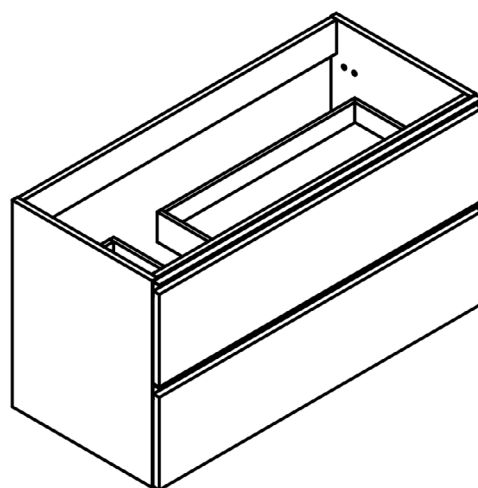

GRANADA
TECHNIQUE

FICHE TECHNIQUE GRANADA

·Corps de meuble:	Panneau aggloméré mélaminé 16mm	·Pieds:	ABS
·Façades:	Panneau aggloméré mélaminé 19mm	·Fixation murale:	Modèle Scarpi 4
·Poignée:	Profil métallique finition laque Epoxi	·Finition:	Laqué mat et mélaminé
·Vide sanitaire:	Oui (2 tiroirs suspendu) / Non (au sol)		

Profondeur 45cm

Colonnes

Profondeur 27cm

Reversible

Meubles 2 tiroirs · 60cm

Meubles 2 tiroirs - 80cm

Meubles 2 tiroirs · 100cm

Meubles 2 tiroirs · 100cm vasque gauche

Meuble 2 tiroirs · 100cm vasque droite

Meuble 2 tiroirs · 120cm

Meuble 2 tiroirs · 120cm double vasque

Meuble 2 tiroirs · 120cm vasque droite

Meuble 2 tiroirs - 120cm vasque gauche

Meuble 2 tiroirs · 60cm

Meuble 2 tiroirs · 80cm

Meuble 2 tiroirs · 100cm

Meuble 2 tiroirs · 100cm vasque droite

Meuble 2 tiroirs · 100cm vasque gauche

Meuble 3 tiroirs · 60cm

Meuble 3 tiroirs · 80cm

Meuble 3 tiroirs · 100cm

Meuble 3 tiroirs · 100cm vasque droite