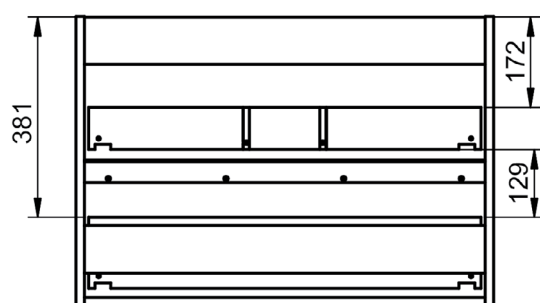

GRANADA
TECHNIQUE

FICHE TECHNIQUE GRANADA

·Corps de meuble:	Panneau aggloméré mélaminé 16mm	·Pieds:	ABS
·Façades:	Panneau aggloméré mélaminé 19mm	·Fixation murale:	Modèle Scarpi 4
·Poignée:	Profil métallique finition laque Epoxi	·Finition:	Laqué mat et mélaminé
·Vide sanitaire:	Oui (2 tiroirs suspendu) / Non (au sol)		

Profondeur 45cm

Colonnes

Profondeur 27cm

Reversible

Meubles 2 tiroirs · 60cm

Meubles 2 tiroirs - 80cm

Meubles 2 tiroirs · 100cm

Meubles 2 tiroirs · 100cm vasque gauche

Meuble 2 tiroirs · 100cm vasque droite

Meuble 2 tiroirs · 120cm

Meuble 2 tiroirs · 120cm double vasque

Meuble 2 tiroirs · 120cm vasque droite

Meuble 2 tiroirs - 120cm vasque gauche

Meuble 2 tiroirs · 60cm

Meuble 2 tiroirs · 80cm

Meuble 2 tiroirs · 100cm

Meuble 2 tiroirs · 100cm vasque droite

Meuble 2 tiroirs · 100cm vasque gauche

Meuble 3 tiroirs · 60cm

Meuble 3 tiroirs · 80cm

Meuble 3 tiroirs · 100cm

Meuble 3 tiroirs · 100cm vasque droite