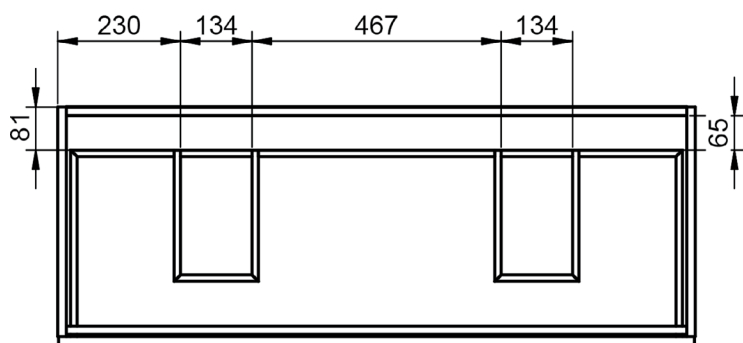

GRANADA
TECHNIQUE

FICHE TECHNIQUE GRANADA

·Corps de meuble:	Panneau aggloméré mélaminé 16mm	·Pieds:	ABS
·Façades:	Panneau aggloméré mélaminé 19mm	·Fixation murale:	Modèle Scarpi 4
·Poignée:	Profil métallique finition laque Epoxi	·Finition:	Laqué mat et mélaminé
·Vide sanitaire:	Oui (2 tiroirs suspendu) / Non (au sol)		

Profondeur 45cm

Colonnes

Profondeur 27cm

Reversible

Meubles 2 tiroirs · 60cm

Meubles 2 tiroirs - 80cm

Meubles 2 tiroirs · 100cm

Meubles 2 tiroirs · 100cm vasque gauche

Meuble 2 tiroirs · 100cm vasque droite

Meuble 2 tiroirs · 120cm

Meuble 2 tiroirs · 120cm double vasque

Meuble 2 tiroirs · 120cm vasque droite

Meuble 2 tiroirs - 120cm vasque gauche

Meuble 2 tiroirs · 60cm

Meuble 2 tiroirs · 80cm

Meuble 2 tiroirs · 100cm

Meuble 2 tiroirs · 100cm vasque droite

Meuble 2 tiroirs · 100cm vasque gauche

Meuble 3 tiroirs · 60cm

Meuble 3 tiroirs · 80cm

Meuble 3 tiroirs · 100cm

Meuble 3 tiroirs · 100cm vasque droite