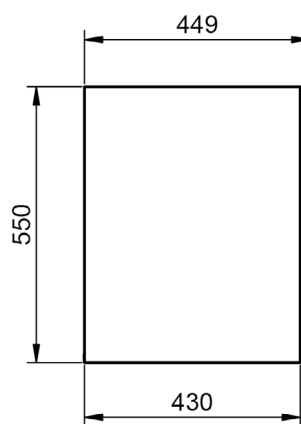

Profondeur 45cm

Colonnes

Profondeur 27cm

Reversible

Meubles 2 tiroirs · 60cm

Meubles 2 tiroirs - 80cm

Meubles 2 tiroirs · 100cm

Meubles 2 tiroirs · 100cm vasque gauche

Meuble 2 tiroirs · 100cm vasque droite

Meuble 2 tiroirs · 120cm

Meuble 2 tiroirs · 120cm double vasque

Meuble 2 tiroirs · 120cm vasque droite

Meuble 2 tiroirs - 120cm vasque gauche

Meuble 2 tiroirs · 60cm

Meuble 2 tiroirs · 80cm

Meuble 2 tiroirs · 100cm

Meuble 2 tiroirs · 100cm vasque droite

Meuble 2 tiroirs · 100cm vasque gauche

Meuble 3 tiroirs · 60cm

Meuble 3 tiroirs · 80cm

Meuble 3 tiroirs · 100cm

Meuble 3 tiroirs · 100cm vasque droite