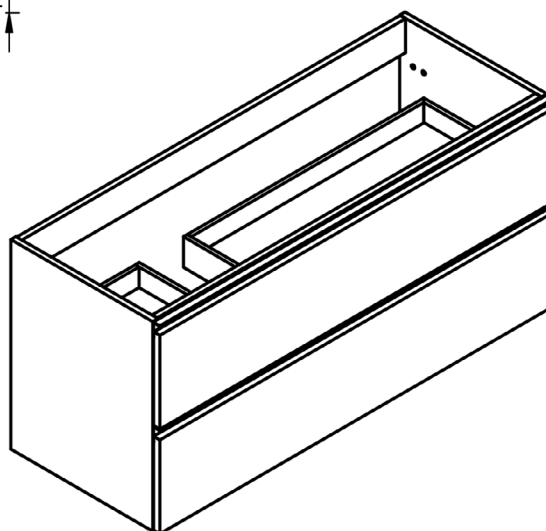

GRANADA
TECHNIQUE

FICHE TECHNIQUE GRANADA

·Corps de meuble:	Panneau aggloméré mélaminé 16mm	·Pieds:	ABS
·Façades:	Panneau aggloméré mélaminé 19mm	·Fixation murale:	Modèle Scarpi 4
·Poignée:	Profil métallique finition laque Epoxi	·Finition:	Laqué mat et mélaminé
·Vide sanitaire:	Oui (2 tiroirs suspendu) / Non (au sol)		

Meuble 2 tiroirs · 100cm vasque droite

Meuble 2 tiroirs · 120cm

Meuble 2 tiroirs · 120cm double vasque

Meuble 2 tiroirs · 120cm vasque droite

Meuble 2 tiroirs - 120cm vasque gauche

Meuble 2 tiroirs · 60cm

Meuble 2 tiroirs · 80cm

Meuble 2 tiroirs · 100cm

Meuble 2 tiroirs · 100cm vasque droite

Meuble 2 tiroirs · 100cm vasque gauche

Meuble 3 tiroirs · 60cm

Meuble 3 tiroirs · 80cm

Meuble 3 tiroirs · 100cm

Meuble 3 tiroirs · 100cm vasque droite