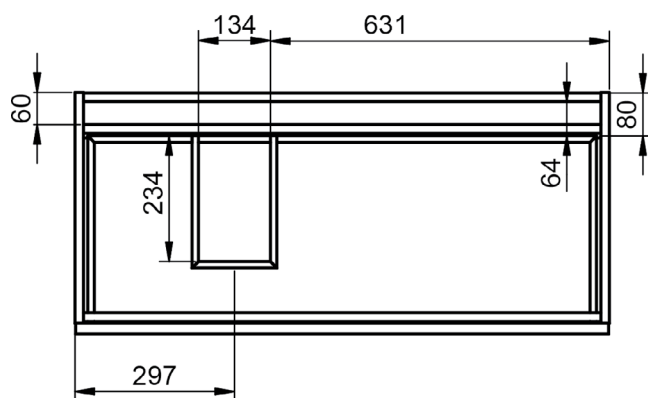

GRANADA
TECHNIQUE

FICHE TECHNIQUE GRANADA

·Corps de meuble:	Panneau aggloméré mélaminé 16mm	·Pieds:	ABS
·Façades:	Panneau aggloméré mélaminé 19mm	·Fixation murale:	Modèle Scarpi 4
·Poignée:	Profil métallique finition laque Epoxi	·Finition:	Laqué mat et mélaminé
·Vide sanitaire:	Oui (2 tiroirs suspendu) / Non (au sol)		

Profondeur 45cm

Colonnes

Profondeur 27cm

Reversible

Meubles 2 tiroirs · 60cm

Meubles 2 tiroirs - 80cm

Meubles 2 tiroirs · 100cm

Meubles 2 tiroirs · 100cm vasque gauche

Meuble 2 tiroirs · 100cm vasque droite

Meuble 2 tiroirs · 120cm

Meuble 2 tiroirs · 120cm double vasque

Meuble 2 tiroirs · 120cm vasque droite

Meuble 2 tiroirs - 120cm vasque gauche

Meuble 2 tiroirs · 60cm

Meuble 2 tiroirs · 80cm

Meuble 2 tiroirs · 100cm

Meuble 2 tiroirs · 100cm vasque droite

Meuble 2 tiroirs · 100cm vasque gauche

Meuble 3 tiroirs · 60cm

Meuble 3 tiroirs · 80cm

Meuble 3 tiroirs · 100cm

Meuble 3 tiroirs · 100cm vasque droite