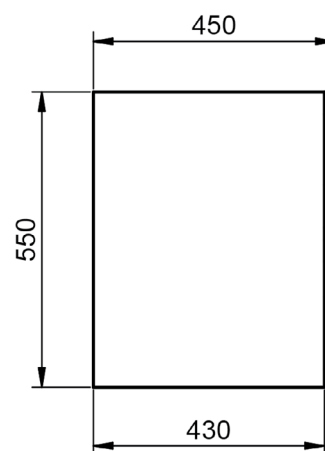

Profondeur 45cm

Colonnes

Profondeur 27cm

Reversible

Meubles 2 tiroirs · 60cm

Meubles 2 tiroirs - 80cm

Meubles 2 tiroirs · 100cm

Meubles 2 tiroirs · 100cm vasque gauche

Meuble 2 tiroirs · 100cm vasque droite

Meuble 2 tiroirs · 120cm

Meuble 2 tiroirs · 120cm double vasque

Meuble 2 tiroirs · 120cm vasque droite

Meuble 2 tiroirs - 120cm vasque gauche

Meuble 2 tiroirs · 60cm

Meuble 2 tiroirs · 80cm

Meuble 2 tiroirs · 100cm

Meuble 2 tiroirs · 100cm vasque droite

Meuble 2 tiroirs · 100cm vasque gauche

Meuble 3 tiroirs · 60cm

Meuble 3 tiroirs · 80cm

Meuble 3 tiroirs · 100cm

Meuble 3 tiroirs · 100cm vasque droite