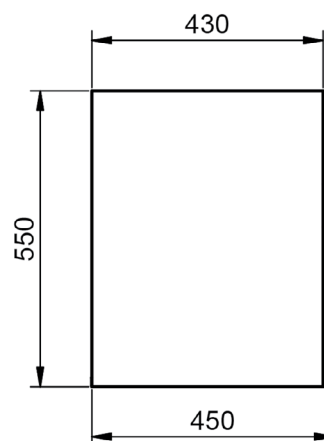

Profondeur 45cm

Colonnes

Profondeur 27cm

Reversible

Meubles 2 tiroirs · 60cm

Meubles 2 tiroirs - 80cm

Meubles 2 tiroirs · 100cm

Meubles 2 tiroirs · 100cm vasque gauche

Meuble 2 tiroirs · 100cm vasque droite

Meuble 2 tiroirs · 120cm

Meuble 2 tiroirs · 120cm double vasque

Meuble 2 tiroirs · 120cm vasque droite

Meuble 2 tiroirs - 120cm vasque gauche

Meuble 2 tiroirs · 60cm

Meuble 2 tiroirs · 80cm

Meuble 2 tiroirs · 100cm

Meuble 2 tiroirs · 100cm vasque droite

Meuble 2 tiroirs · 100cm vasque gauche

Meuble 3 tiroirs · 60cm

Meuble 3 tiroirs · 80cm

Meuble 3 tiroirs · 100cm

Meuble 3 tiroirs · 100cm vasque droite