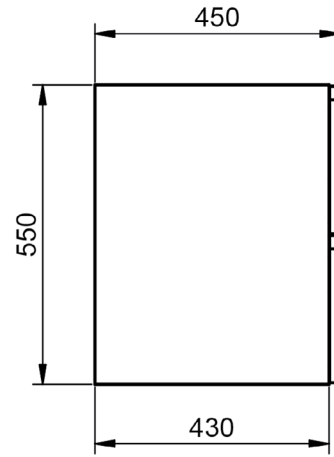

Profondeur 45cm

Colonnes

Profondeur 27cm

Reversible

Meubles 2 tiroirs · 60cm

Meubles 2 tiroirs - 80cm

Meubles 2 tiroirs · 100cm

Meubles 2 tiroirs · 100cm vasque gauche

Meuble 2 tiroirs · 100cm vasque droite

Meuble 2 tiroirs · 120cm

Meuble 2 tiroirs · 120cm double vasque

Meuble 2 tiroirs · 120cm vasque droite

Meuble 2 tiroirs - 120cm vasque gauche

Meuble 2 tiroirs · 60cm

Meuble 2 tiroirs · 80cm

Meuble 2 tiroirs · 100cm

Meuble 2 tiroirs · 100cm vasque droite

Meuble 2 tiroirs · 100cm vasque gauche

Meuble 3 tiroirs · 60cm

Meuble 3 tiroirs · 80cm

Meuble 3 tiroirs · 100cm

Meuble 3 tiroirs · 100cm vasque droite