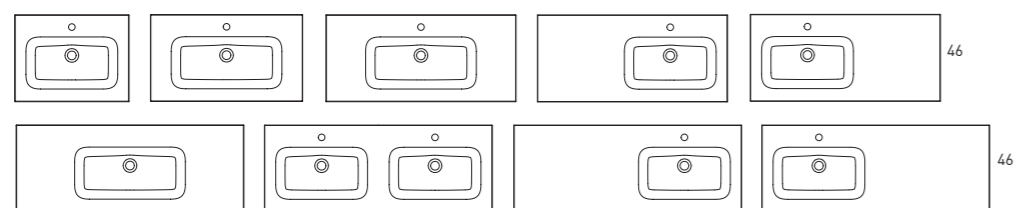

Charge minérale

HASVIK	cod.
60	81678
80	81679
100	81680
100 1v. droite	81681
100 1v. gauche	81682
120 1v.	81683
120 double vasque	81684
120 1v. droite	84538
120 1v. gauche	84537

Pour ensemble des meubles 2x60cm	
120 1v. droite	81685
120 1v. gauche	81686

Profondeur de la vasque: 14,3 cm / Épaisseur de la vasque: 1,5 cm / Largeur de la vasque: 48 - 58 cm