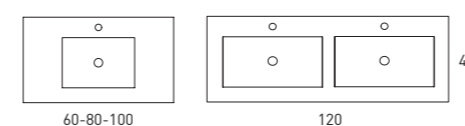

Charge minérale

NANTES	B-Ada	Black
60	88974	71161
80	88975	71162
100	88976	71163
120	88977	71164