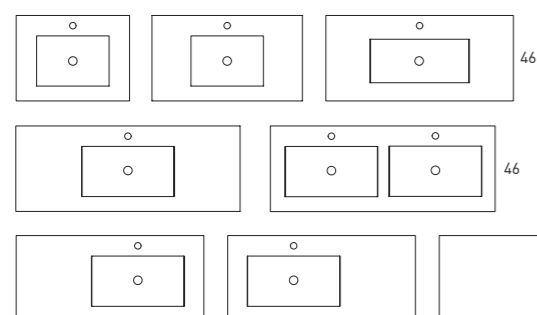

VASQUES

 Céramique

FLAT	cod.
60	80021
80	80022
100	80077
120	80081
120 2 vasques	80047

100 1v. droite	80096
100 1v. gauche	80097
120 1v. droite	80129
120 1v. gauche	80131

Profondeur de la vasque: 17cm / Épaisseur de la vasque: 1,8cm / Largeur de la vasque: consulter le site web*