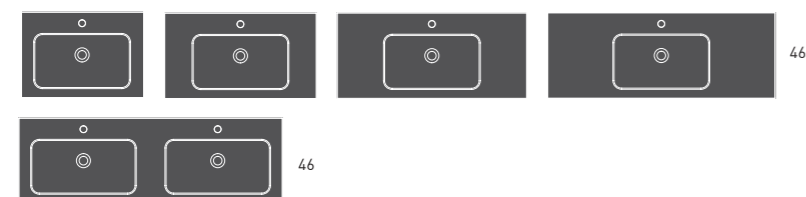

VASQUES

 Céramique

FLAT	cod.
60	80021
80	80022
100	80077
120	80081
120 2 vasques	80047

100 1v. droite	80096
100 1v. gauche	80097
120 1v. droite	80129
120 1v. gauche	80131

Profondeur de la vasque: 17cm / Épaisseur de la vasque: 1,8cm / Largeur de la vasque: consulter le site web*

Pour ensemble des meubles 2x60cm	
120 1v. droite	81685
120 1v. gauche	81686

Profondeur de la vasque: 14,3 cm / Épaisseur de la vasque: 1,5 cm / Largeur de la vasque: 48 - 58 cm

 Charge minérale

SLIM graphite	cod.
60	88968
80	84553
100	84554
120	84555
120 double vasque	84556