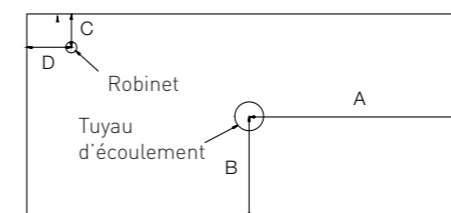

15

Plan de travail COLORS
Profond. 46

60
80
100
120
Spéciale

B-Ada
cod.

87430
87431
87432
87433
87495

Indiquer les dimensions et le diamètre du tuyau d'écoulement et du robinet en millimètres.

La société n'est pas responsable de la définition incorrecte des mesures: aucun retour n'est accepté pour cette raison.