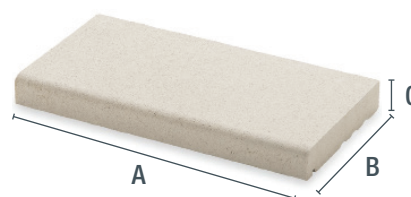

Fiche de Produit :

Appui de Fenêtre

Cette pièce est utilisée pour protéger le mur qui est exposé lorsqu'une fenêtre est ouverte dans un mur. Notre modèle est doté d'un larmier et d'un bord extérieur arrondi pour protéger le mur.

COLOR

INFORMATION TECHNIQUE

Modèle	ALFE30
Longueur (A)	50
Largueur (B)	30
Hauteur (C)	5
Dist. Goutte	27,3
Poids pièce	15,50
Pièces palette *	66
Poids palette	1.038
Couleurs	Blanc
Résist. flexotraction (MPa)	≥ 5
Absorption d'eau (%)	≤ 5
Résist. compression (MPa)	454 Kg/cm ³
Résistant aux gelées	✓
Norme	NO CE