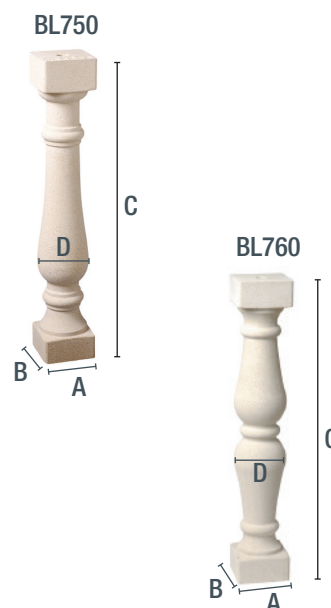

Fiche de Produit:

Balustres Série 750

Les Balustres Série 750 possèdent des formes épurées qui répondent aux tendances les plus actuelles dans ce type de produits. Leur hauteur fournit la sécurité requise pour les clôtures de terrasses et les balcons. Comme toute la gamme SAS, les Balustres sont fabriquées sans armature et avec les plus hautes techniques de compactage

PRODUITS COMPLEMENTAIRES

- Tablette d'appui RB180
- Cales pour balustré CB130
- Goujons ARBAL50
- Pilier Classique PBR750 ou PBR850

COULEUR

INFORMATION TECHNIQUE

Modèle	BL750	BL760
Longueur (A)	13	13
Épais. min. (B)	13	13
Hauteur (C)	75	75
Dim. Ø max. (D)	12,5	12,5
Poids (kg)	14,50	14,60
Pièces ml	5	5
ml palette	12,8	12,8
Pièces palette	64	64
Poids palette (kg)	943	949
Couleurs	Blanc	Blanc
Absorption d'eau (%)	<6	<6
Résistant aux gelées	✓	✓
Norme	NO CE	NO CE

INFORMATION COMPLEMENTAIRE DISPONIBLE

- Conseils de Pose [Balustres Série 750.](#)
- Galeries des Images [Balustres Série 750.](#)