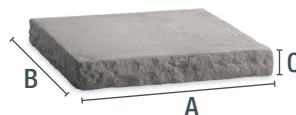

Fiche de Produit:

Chapeaux Pour Pilier Llicorella

Le Chapeau pour Pilier Llicorella est la pièce parfaite pour compléter le Pilier Llicorella et le pilier Poblet. Sa finition en pierre sculptée s'harmonise parfaitement avec les deux modèles de piliers. Il est également conçu pour être utilisé comme chapeau pour les Cheminées Llicorella et Poblet.

PRODUITS COMPLEMENTAIRES

- Pilier Llicorella
- Cheminée Llicorella

COULEURS

INFORMATION TECHNIQUE

Modèle	CKLLIC40	CKLLIC50
Longueur (A)	40	50
Largueur (B)	40	50
Épaisseur (C)	6	7
Dist. Goutte d'eau (D)	35	45
Poids (kg)	20,80	37,80
Pièces palette	16	10
Poids palette (kg)	348	394
Couleurs	Champagne / Pirineos	
Résist. flexotraction (MPa)	≥ 5	≥ 5
Absorption d'eau (%)	≤ 5	≤ 5
Résist. compression (MPa)	454 Kg/cm ³	454 Kg/cm ³
Résistant aux gelées	✓	✓
Norme	NO CE	NO CE