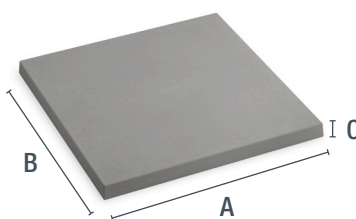

La Dalle Santorini offre une solution pratique et minimaliste. Sa finition "Wet-Cast" apporte aux revêtements un aspect lisse et contemporain, ce qui en fait une solution très polyvalente, adaptée à tout type de projets.

PRODUITS COMPLEMENTAIRES

· Margelle de Piscine Santorini

COULEURS

INFORMATION TECHNIQUE

Modèle	SAN5050
Longueur (A)	50
Largueur (B)	50
Épaisseur (C)	3,5
Poids (kg)	15,00
Pièces m ²	4
m ² palette	15
Pièces palette	60
Poids palette (kg)	915
Couleurs	Blanc / Gris
Absorption d'eau (%)	≤ 6
Résist. glissement	Clase 3
Résistant aux gelées	✓
Norme	NO CE