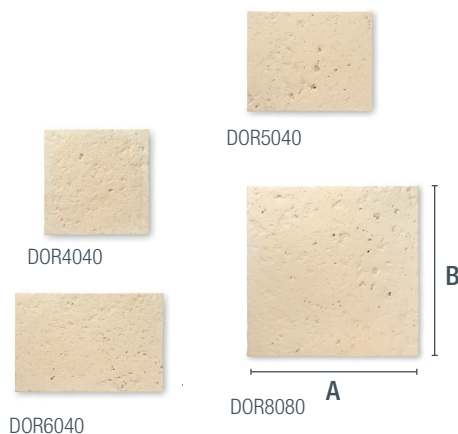

PRODUITS COMPLÉMENTAIRES

· Margelle de Piscine Dordogne

Les Dalles Dordogne, c'est un revêtement de sol d'une élégance intemporelle, inspiré de la pierre utilisée dans la région française qui porte le même nom. Sa couleur et sa texture douce et raffinée en font un produit adapté à tout type d'environnements. Les 4 formats reproduisent les anciens sols en pierre naturelle et peuvent être combinés avec nos Margelles de Piscine Dordogne.

COULEURS

INFORMATION TECHNIQUE

Modèle	DOR4040	DOR5040	DOR6040	DOR8080
Longueur (A)	40	50	60	80
Largueur (B)	40	40	40	80
Épaisseur (C)	3	3	3	3
Poids (kg)	10,00	13,00	15,48	41,80
Pièces m ²	6,25	5	4,16	1,56
m ² palette	12,16	15,20	18,24	20,48
Pièces palette	76	76	76	32
Poids palette (kg)	776	1.004	1.192	1.350
Couleurs	Champagne			
Absorption d'eau (%)	≤ 6	≤ 6	≤ 6	≤ 6
Résist. glissement	Clase 3	Clase 3	Clase 3	Clase 3
Résistant aux gelées	✓	✓	✓	✓
Norme	NO CE	NO CE	NO CE	NO CE

INFORMATION COMPLEMENTAIRE DISPONIBLE

- Conseils de Pose [Dalle Hexagonal.](#)
- Galerie d'Images [Panot Hexagonal Bicolore.](#)