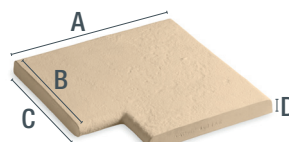

SPARP300ARI