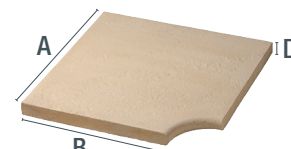

SPARP300I / SPARP400I

INFORMATION TECHNIQUE

Modèle	SPARP300	SPARP400	SPARP300I	SPARP300E	SPARP300ARI	SPARP400I	SPARP400E
Longueur (A)	60	60	40	40	40	50	50
Largueur min (B)	28	38	28	28	28	40	40
Largueur max (C)	30	40	30	30	30	50	50
Épaisseur (D)	3,5	3,5	3,5	3,5	3,5	3,5	3,5
Type de pièce	basique	basique	angle interieur	angle exterieur	angle exterieur 90°	angle interieur	angle exterieur
Poids (kg)	14,50	18,80	12,05	11,55	12,98	19,50	18,00
Pièces palette	46	50	unité	unité	unité	unité	unité
Poids palette (kg)	683	956	-	-	-	-	-
Couleurs	Blanc / Crème / Pirineos						
Résist. glissement	USRV64	USRV64	USRV64	USRV64	USRV64	USRV64	USRV64
Absorption d'eau (%)	≤ 6	≤ 6	≤ 6	≤ 6	≤ 6	≤ 6	≤ 6
Résistant aux gelées	✓	✓	✓	✓	✓	✓	✓
Norme	NO CE	NO CE	NO CE	NO CE	NO CE	NO CE	NO CE

Classe 3.

INFORMATION COMPLEMENTAIRE DISPONIBLE

- Conseils de Pose [Margelles de Piscine SAS](#).
- Galerie des Images [Margelles de Piscine Domus SPA](#).