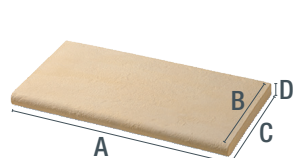

SPARP300 / SPARP400