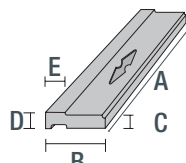

PRODUITS COMPLEMENTAIRES

- Balustres
- Chapeaux pour Piliers Classiques
- Tablette d'appui RB
- Tablette d'appui RBR

PBR770

PBR750

PBR850

COULEUR

INFORMATION TECHNIQUE

Modèle	PBR770*	PBR750**	PBR850***
Longueur (A)	77	74,5	84,5
Épais. (B)	21	16	16
Hauteur (C)	4	4	4
Dim. int. (D x E)	5 x 5	4,5 x 4,5	4,5 x 4,5
Poids (kg)	12,40	9,40	11,50
Pièces palette	52	52	48
Poids palette (kg)	660	505	568
Couleurs	Blanc	Blanc	Blanc
Absorption d'eau (%)	<6	<6	<6
Résistant aux gelées	✓	✓	✓
Norme	NO CE	NO CE	NO CE

PBR750
PBR770
PBR850

*Pour Balaustres Série 650,650 TOP et 770. **Pour Balustres Série 750. ***Pour Balustres Série 800 y 850. Pour utiliser le PBR 850 avec le BL800 il devra être coupé au niveau de la marque située sur la partie intérieur du pilier.