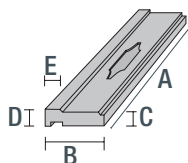

Le Pilier Classique est le complément idéal de notre gamme de balustres, car il ajoute de l'élégance à l'ensemble. Comme toute la gamme SAS, les Balustres sont fabriqués sans armature et avec les plus hautes techniques de compactage.

PRODUITS COMPLEMENTAIRES

- Balustres
- Chapeaux pour Piliers Classiques
- Tablette d'appui RB
- Tablette d'appui RBR

PBR770

PBR750

PBR850

COULEUR

INFORMATION TECHNIQUE

Modèle	PBR770*	PBR750**	PBR850***
Longueur (A)	77	74,5	84,5
Épais. (B)	21	16	16
Hauteur (C)	4	4	4
Dim. int. (D x E)	5 x 5	4,5 x 4,5	4,5 x 4,5
Poids (kg)	12,40	9,40	11,50
Pièces palette	52	52	48
Poids palette (kg)	660	505	568
Couleurs	Blanc	Blanc	Blanc
Absorption d'eau (%)	<6	<6	<6
Résistant aux gelées	✓	✓	✓
Norme	NO CE	NO CE	NO CE