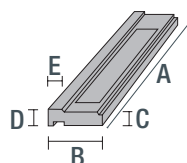

Le Pilier Classique est le complément idéal de notre gamme de balustres, car il ajoute de l'élégance à l'ensemble. Comme toute la gamme SAS, les Balustres sont fabriqués sans armature et avec les plus hautes techniques de compactage.

PRODUITS COMPLEMENTAIRES

- Balustres
- Chapeaux pour Piliers Classiques
- Tablette d'appui RB
- Tablette d'appui RBR

PBR770

PBR750

PBR850

COULEUR

INFORMATION TECHNIQUE

Modèle	PBR770*	PBR750**	PBR850***
Longueur (A)	77	74,5	84,5
Épais. (B)	21	16	16
Hauteur (C)	4	4	4
Dim. int. (D x E)	5 x 5	4,5 x 4,5	4,5 x 4,5
Poids (kg)	12,40	9,40	11,50
Pièces palette	52	52	48
Poids palette (kg)	660	505	568
Couleurs	Blanc	Blanc	Blanc
Absorption d'eau (%)	<6	<6	<6
Résistant aux gelées	✓	✓	✓
Norme	NO CE	NO CE	NO CE

PBR750
PBR770
PBR850

*Pour Balaustres Série 650,650 TOP et 770. **Pour Balustres Série 750. ***Pour Balustres Série 800 y 850. Pour utiliser le PBR 850 avec le BL800 il devra être coupé au niveau de la marque située sur la partie intérieur du pilier.