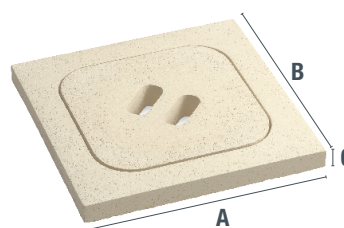

Fiche de Produit:

Skimmer Garonne

Le skimmer Garonne est la finition parfaite du système de gestion de l'eau de votre piscine pour s'intégrer à toute la gamme des produits Garonne.

La ligne Garonne offre une solution pratique et décorative tout en lui donnant un aspect simple et légèrement "bouillonnant". Sa finition minimaliste en fait un choix sûr pour tous les types de projets.

Il est réalisé en béton avec une grande résistance à la déformation. Il ne se déforme pas sous l'effet de la chaleur, et les joints ne se dilatent pas sous l'effet des changements de température.

PRODUITS COMPLEMENTAIRES

- Margelle de Piscine Garonne
- Dalle Garonne

COULEURS

INFORMATION TECHNIQUE

Modèle	SKGAR3030
Longueur (A)	30
Largueur (B)	30
Épaisseur (D)	2,5
Dim. intérieurs	22,10
Diamètre extérieur	21
Diàmetre intérieur	19,90
Poids (kg)	5,27
Emballage	Unité
Couleurs	Champagne Pirineos
Absorption d'eau (%)	≤ 5
Résistant à la compression (MPa)	454 Kg/cm ³
Antidérapant C3 / Non gelée	USRV 46
Norme	NO CE