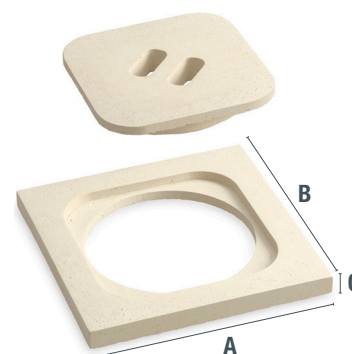

Fiche de Produit:

Skimmer Garonne

Le skimmer Garonne est la finition parfaite du système de gestion de l'eau de votre piscine pour s'intégrer à toute la gamme des produits Garonne.

La ligne Garonne offre une solution pratique et décorative tout en lui donnant un aspect simple et légèrement "bouillonnant". Sa finition minimaliste en fait un choix sûr pour tous les types de projets.

Il est réalisé en béton avec une grande résistance à la déformation. Il ne se déforme pas sous l'effet de la chaleur, et les joints ne se dilatent pas sous l'effet des changements de température.

PRODUITS COMPLEMENTAIRES

- Margelle de Piscine Garonne
- Dalle Garonne

COULEURS

INFORMATION TECHNIQUE

Modèle	SKGAR3030
Longueur (A)	30
Largueur (B)	30
Épaisseur (D)	2,5
Dim. intérieurs	22,10
Diamètre extérieur	21
Diàmetre intérieur	19,90
Poids (kg)	5,27
Emballage	Unité
Couleurs	Champagne Pirineos
Absorption d'eau (%)	≤ 5
Résistant à la compression (MPa)	454 Kg/cm ³
Antidérapant C3 / Non gelée	USRV 46
Norme	NO CE