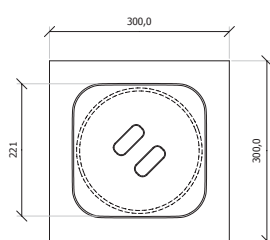

Fiche de Produit:

Skimmer Garonne

Le skimmer Garonne est la finition parfaite du système de gestion de l'eau de votre piscine pour s'intégrer à toute la gamme des produits Garonne.

La ligne Garonne offre une solution pratique et décorative tout en lui donnant un aspect simple et légèrement "bouillonnant". Sa finition minimaliste en fait un choix sûr pour tous les types de projets.

Il est réalisé en béton avec une grande résistance à la déformation. Il ne se déforme pas sous l'effet de la chaleur, et les joints ne se dilatent pas sous l'effet des changements de température.

PRODUITS COMPLEMENTAIRES

- Margelle de Piscine Garonne
- Dalle Garonne

COULEURS

INFORMATION TECHNIQUE

Modèle	SKGAR3030
Longueur (A)	30
Largueur (B)	30
Épaisseur (D)	2,5
Dim. intérieurs	22,10
Diamètre extérieur	21
Diàmetre intérieur	19,90
Poids (kg)	5,27
Emballage	Unité
Couleurs	Champagne Pirineos
Absorption d'eau (%)	≤ 5
Résistant à la compression (MPa)	454 Kg/cm ³
Antidérapant C3 / Non gelée	USRV 46
Norme	NO CE