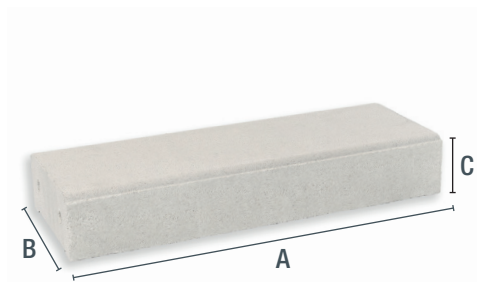

Fiche de Produit:

Tablettes d'Appui RB

Cette tablette d'appui permet d'utiliser un seul modèle pour les séries 400, 500, 600, 750, 800 et 850. Il peut être utilisé comme main courante et comme socle. Comme toute la gamme SAS, la Tablette d'Appui RB est fabriquée sans armature et avec les plus hautes

PRODUITS COMPLEMENTAIRES

- Balustres
- Piliers Classiques
- Chapeaux pour Piliers Classiques

COULEUR

INFORMATION TECHNIQUE

Modèle	RB180*
Longueur (A)	50
Épais. (B)	18
Hauteur (C)	8
Dim. int. (D)	13,5
Poids (kg)	14,95
Pièces ml	2
Pièces palette	96
Poids palette (kg)	1.451
Couleurs	Blanc
Absorption d'eau (%)	<6
Résistant aux gelées	✓
Norme	NO CE